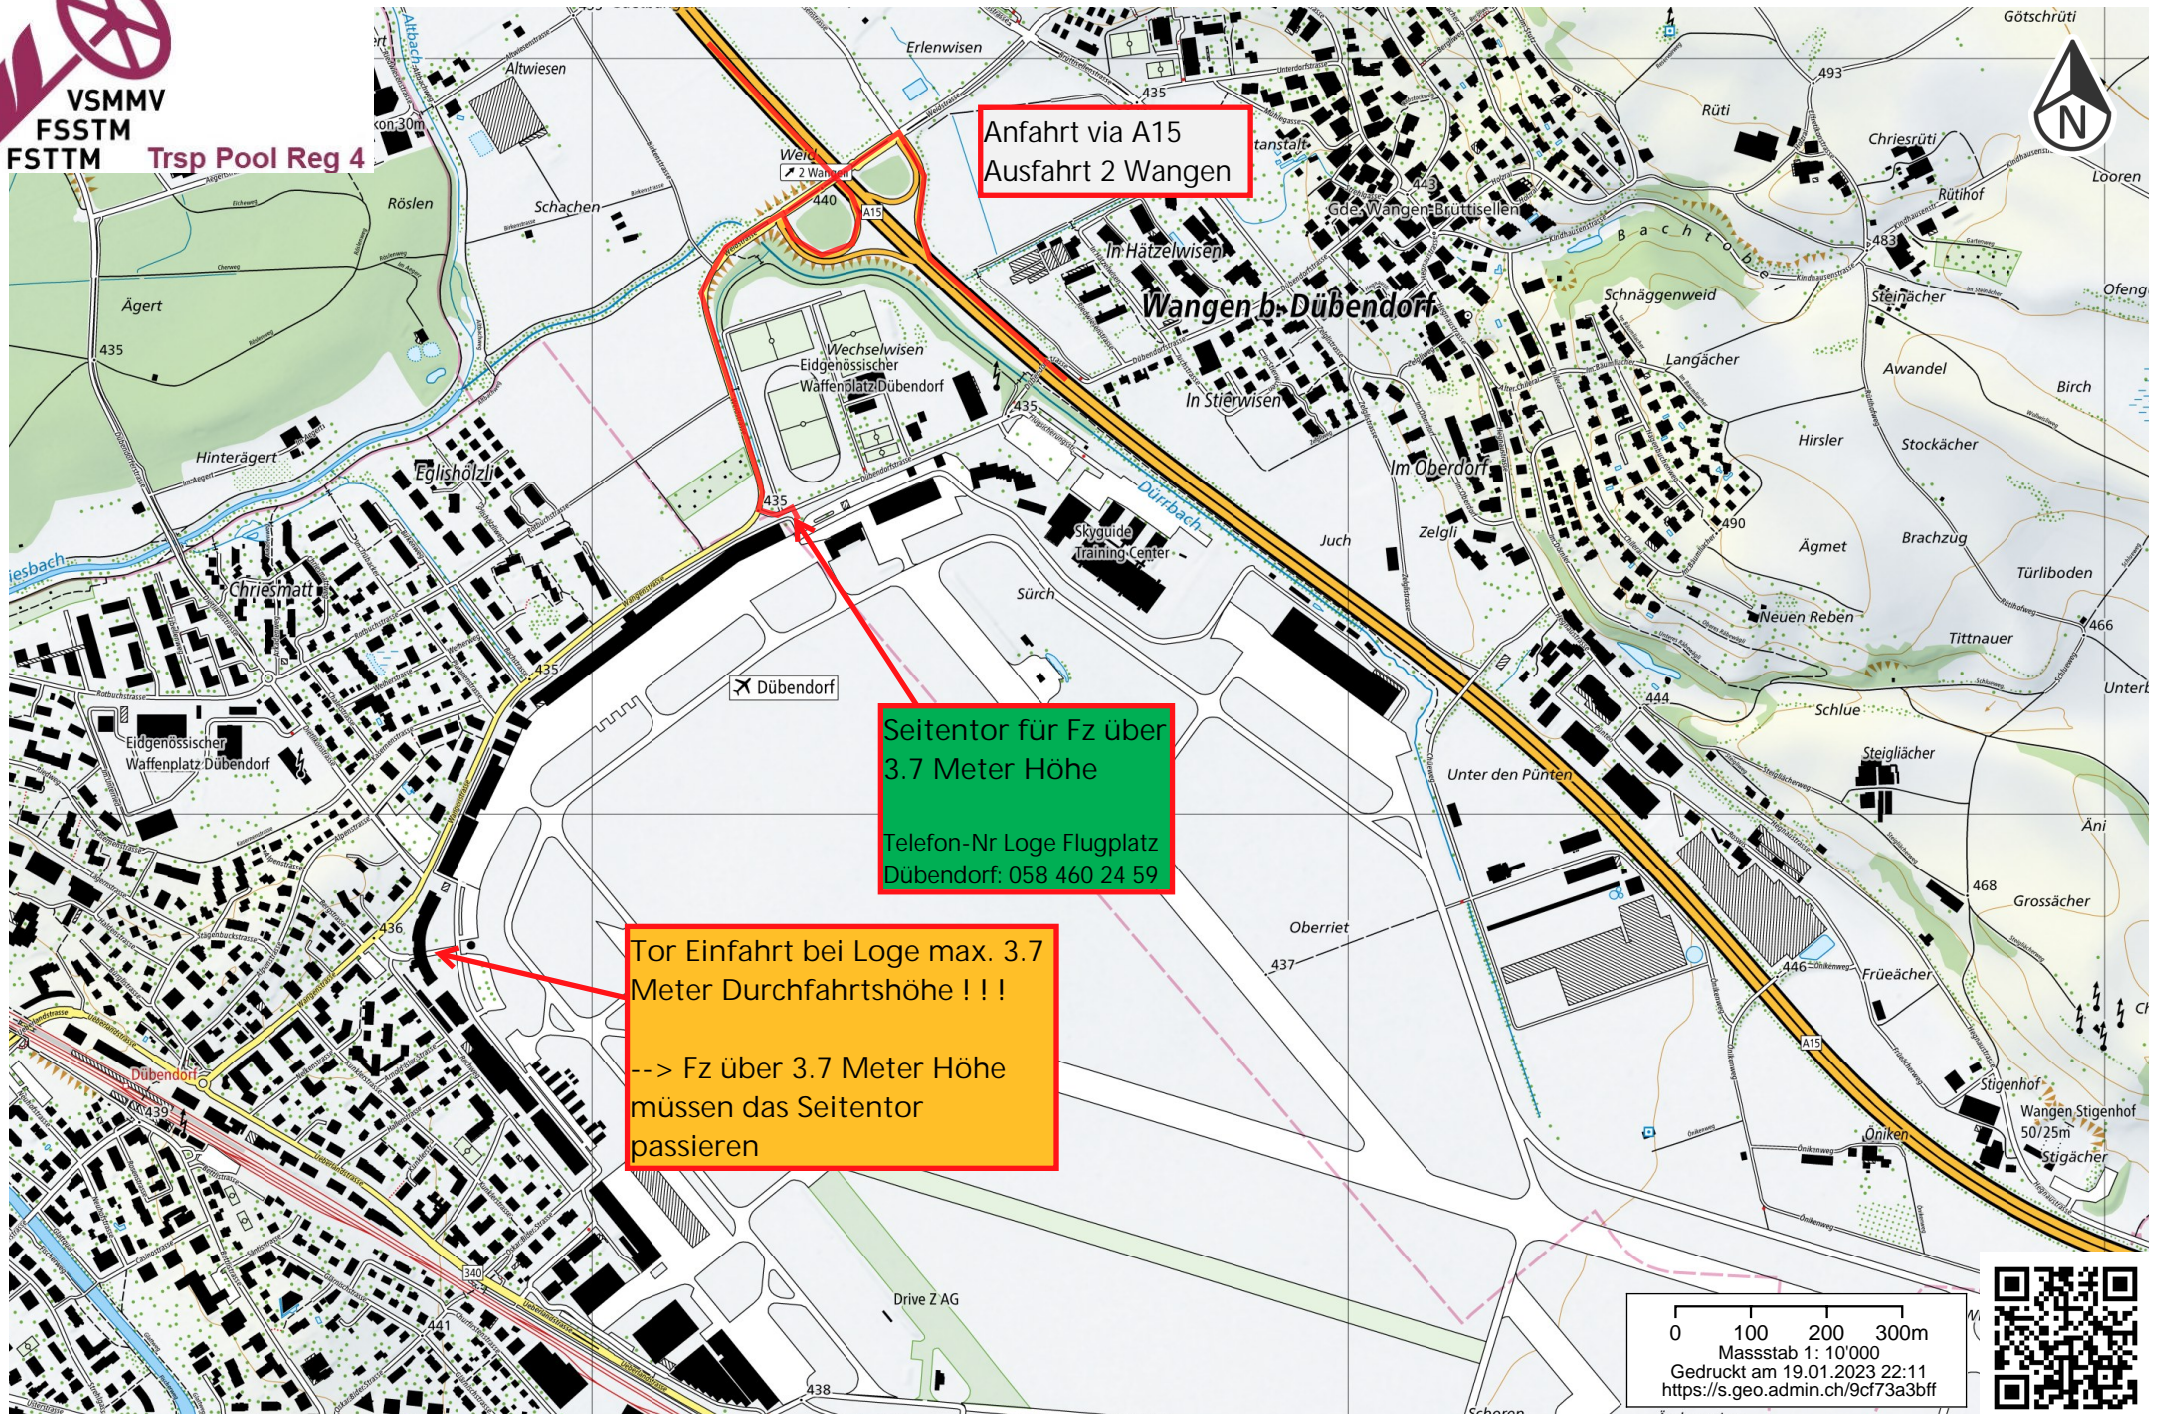

VSMMV  
FSSTM  
FSTTM Trsp Pool Reg 4

Anfahrt via A15  
Ausfahrt 2 Wangen

Seitentor für Fz über  
3.7 Meter Höhe  
  
Telefon-Nr Loge Flugplatz  
Dübendorf: 058 460 24 59

Tor Einfahrt bei Loge max. 3.7  
Meter Durchfahrthöhe !!!  
  
--> Fz über 3.7 Meter Höhe  
müssen das Seitentor  
passieren

Seitentor für Fz über  
 3.7 Meter Höhe  
 Telefon-Nr Loge Flugplatz  
 Dübendorf: 058 460 24 59

Abstellplatz  
 Container

Anfahrweg für  
 Container-Transporte

Material-Magazin  
 SWISS PARAWINGS

BEBECO-Tankstelle

Tor Einfahrt bei Loge max. 3.7  
 Meter Durchfahrtshöhe !!!  
 --> Fz über 3.7 Meter Höhe  
 müssen das Seitentor  
 passieren

0 50 100 150m  
 Massstab 1: 5'000  
 Gedruckt am 19.01.2023 22:10  
<https://s.geo.admin.ch/9cf739a633>