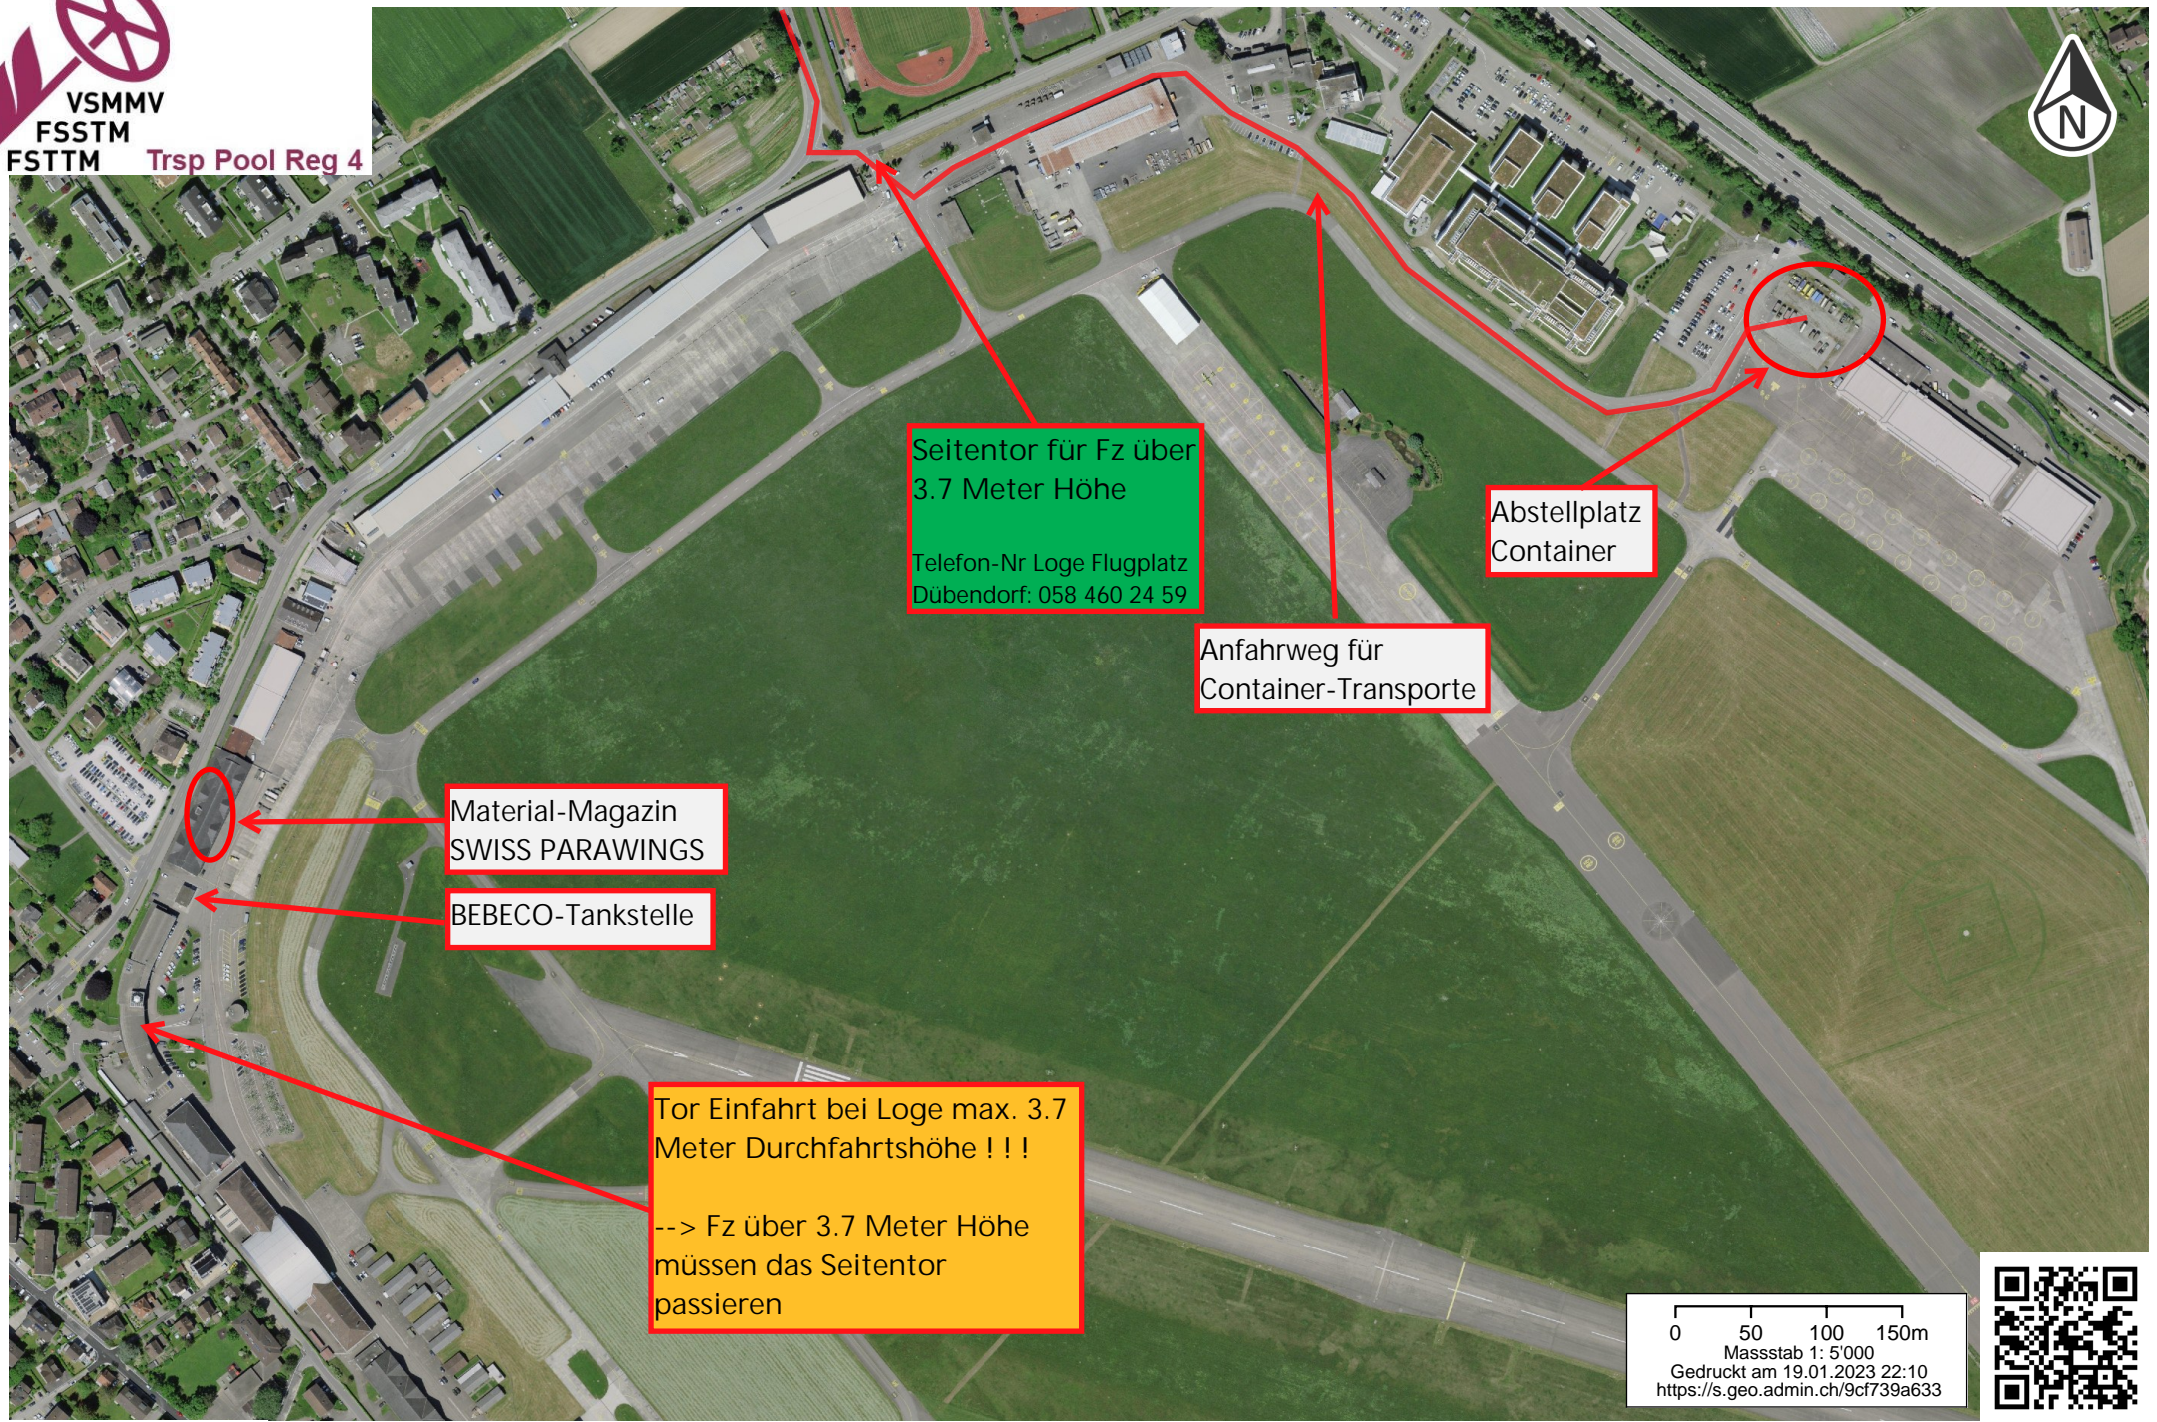

VSMMV  
FSSTM  
FSTTM Trsp Pool Reg 4

Anfahrt via A15  
Ausfahrt 2 Wangen

Seitentor für Fz über  
3.7 Meter Höhe  
  
Telefon-Nr Loge Flugplatz  
Dübendorf: 058 460 24 59

Tor Einfahrt bei Loge max. 3.7  
Meter Durchfahrthöhe !!!  
  
--> Fz über 3.7 Meter Höhe  
müssen das Seitentor  
passieren

Seitentor für Fz über  
 3.7 Meter Höhe  
 Telefon-Nr Loge Flugplatz  
 Dübendorf: 058 460 24 59

Abstellplatz  
 Container

Anfahrweg für  
 Container-Transporte

Material-Magazin  
 SWISS PARAWINGS

BEBECO-Tankstelle

Tor Einfahrt bei Loge max. 3.7  
 Meter Durchfahrtshöhe !!!  
 --> Fz über 3.7 Meter Höhe  
 müssen das Seitentor  
 passieren

0 50 100 150m  
 Massstab 1: 5'000  
 Gedruckt am 19.01.2023 22:10  
<https://s.geo.admin.ch/9cf739a633>