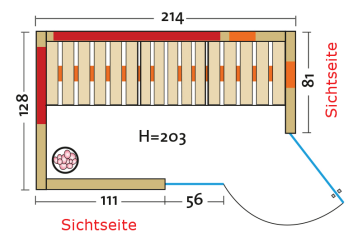

Flächenheizung
FH

VITALlight-
Infrarot-ABC-
Strahler

VITALcorner

Wadenstrahler
dimmbar

LED-Farblicht

Steuerung
Triocontrol 2

4 Personen

Intensität-
und Zonen-
regelung

Salzverdampfer
Sole-Therme

Audiosystem

5 Jahre
Garantie