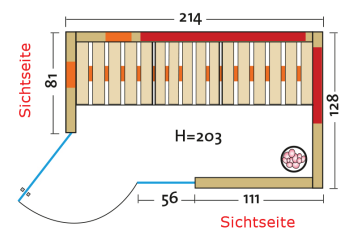

Flächenheizung
FH

VITALlight-
Infrarot-ABC-
Strahler

VITALcorner

Wadenstrahler
dimmbar

LED-Farblicht

Steuerung
Triocontrol 2

4 Personen

Intensität-
und Zonen-
regelung

Salzverdampfer
Sole-Therme

Audiosystem

5 Jahre
Garantie