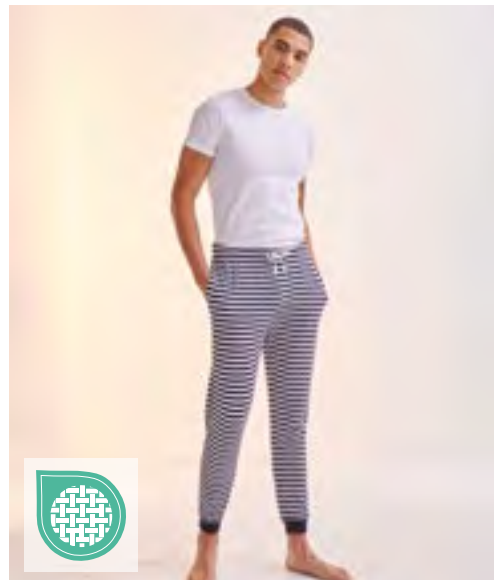

Farbe	Größen	1	ab 24	ab 240
Red-Navy Check	XS - XXL	48,20	39,65	38,06

SF
CLOTHING

SF085 | SK085 **Women's Cuffed Lounge Pants**

96% Baumwolle / 4% Elasthan
XS, S, M, L, XL, XXL
180 g/m²

SF Women

BOTTLE/WHITE SNOWFLAKES HEATHER GREY/WHITE STARS NAVY/WHITE STARS
NAVY/WHITE STRIPES RED/WHITE STRIPES

Single-Jersey | Gleichfarbiger elastischer Taillensbund | Kordelzug | Bündchen mit Saum | Taschen an den Seitennähten | Herausreißbares Label

Farbe	Größen	1	ab 24	ab 240
Coloured	XS - XXL	30,35	24,97	23,97