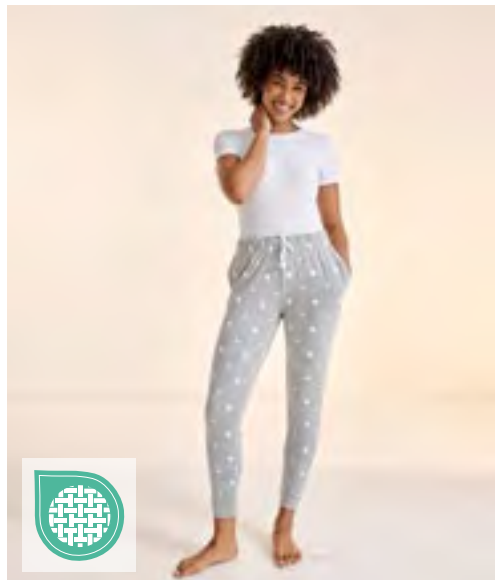

SF
CLOTHING

SF085 | SK085 **Women's Cuffed Lounge Pants**

96% Baumwolle / 4% Elasthan
XS, S, M, L, XL, XXL
180 g/m²

SF Women

BOTTLE/WHITE SNOWFLAKES ☐ HEATHER GREY/WHITE STARS ☐ NAVY/WHITE STARS ☐
NAVY/WHITE STRIPES ☐ RED/WHITE STRIPES ☐

Single-Jersey | Gleichfarbiger elastischer Taillensbund | Kordelzug | Bündchen mit Saum | Taschen an den Seitennähten | Herausreißbares Label

Farbe	Größen	1	ab 24	ab 240
Coloured	XS - XXL	30,35	24,97	23,97