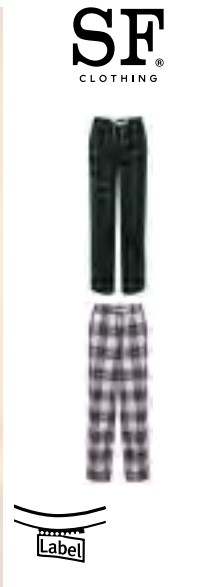

SF82 | SK082 **Women's Tartan Frill Lounge Shorts**
 100% Baumwolle
XXS, XS, S, M, L, XL
 115 g/m² SF Women

100% Flanell-Twill-Gewebe | Gewebte Damenshorts mit Schottenmuster und Volants | Gummizug in der Taille mit gespielter Kordelzug | Herausreißbares Label

Farbe	Größen	1	ab 6 (XS ab 36)	ab 60 (XS ab 360)
Coloured	XXS	17,68	14,54	13,97
Coloured	XS - XL	17,68	14,54	13,97

SFM83 | SF083 **Men's Tartan Lounge Pants**
 100% Baumwolle
XS, S, M, L, XL, XXL, 3XL
 115 g/m² SF Men

Gewebte Tartan-Loungehose mit unifarbenerm Saum | Rundum-Dehnbund mit angedeutetem kontrastfarbenerm Kordelzug | Eine aufgesetzte Gesäßtasche | Heraustrennbares Label für einfaches Umlabeln

Farbe	Größen	1	ab 24	ab 240
Coloured	XS - XXL	28,39	23,35	22,40
Red-Navy Check	3XL	30,35	24,97	23,97