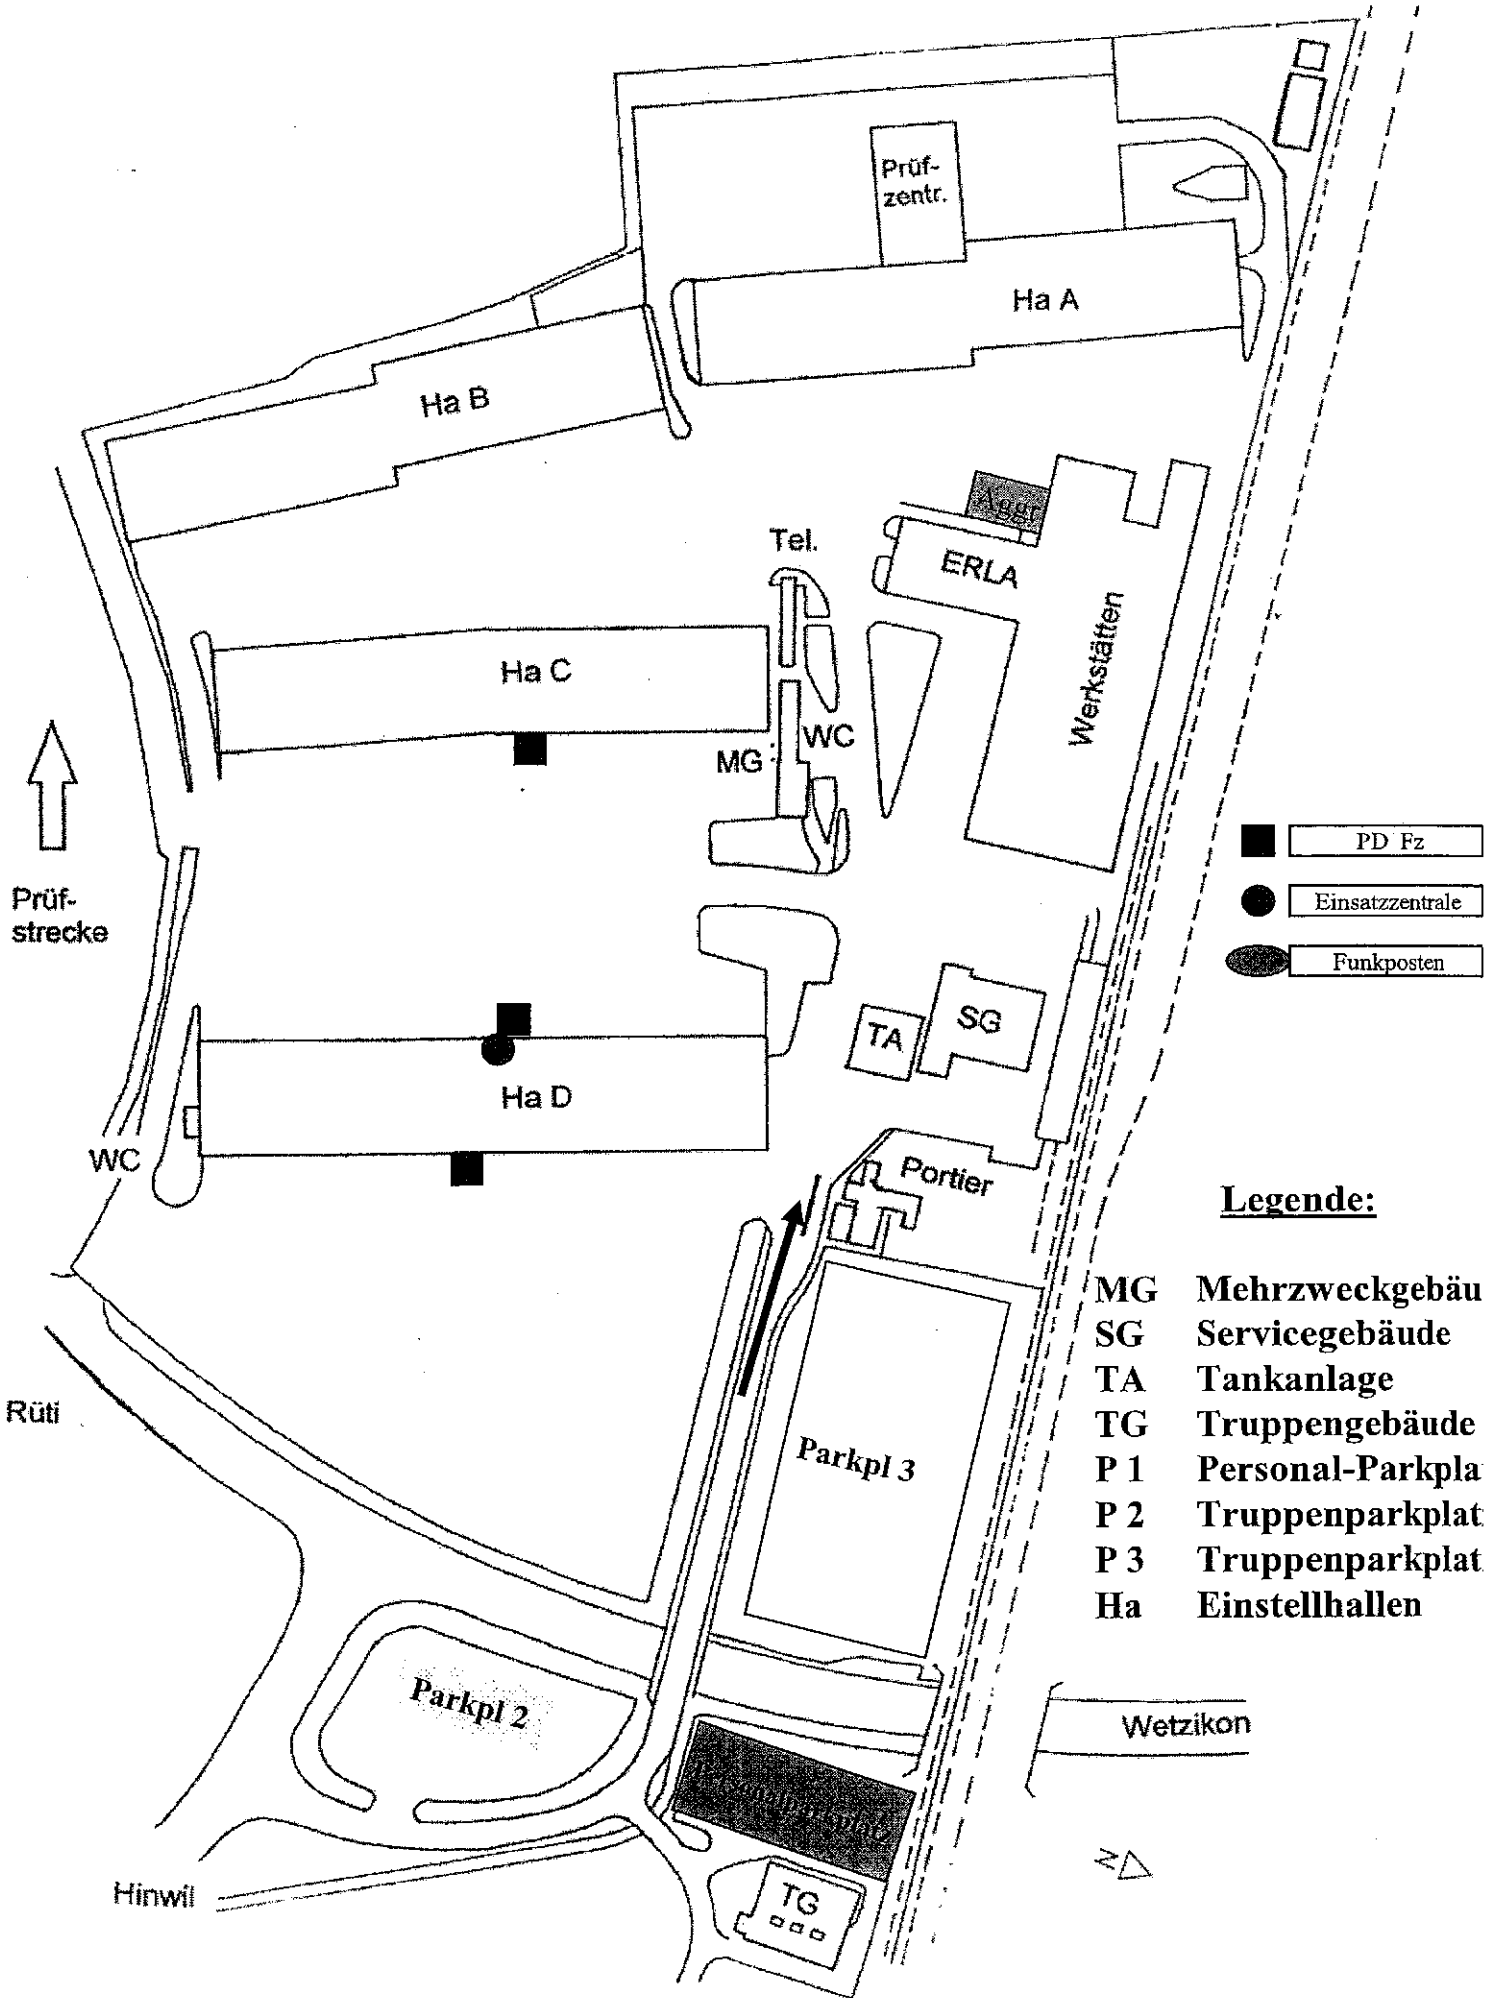

Anfahrt via A1 Brütisellerkreuz
A15 Autobahnende Uster
Aathal - Wetzikon - Hinwil

Anfahrt via A15
(von Rapperswil)

0 200 400 600m
Massstab 1: 20'000
Gedruckt am 15.01.2023 18:31
<https://s.geo.admin.ch/9ce1d7d747>

Logistik – Center Hinwil

- PD Fz
- Einsatzzentrale
- Funkposten

Legende:

- MG Mehrzweckgebäu
- SG Servicegebäude
- TA Tankanlage
- TG Truppengebäude
- P 1 Personal-Parkpla
- P 2 Truppenparkplat
- P 3 Truppenparkplat
- Ha Einstellhallen