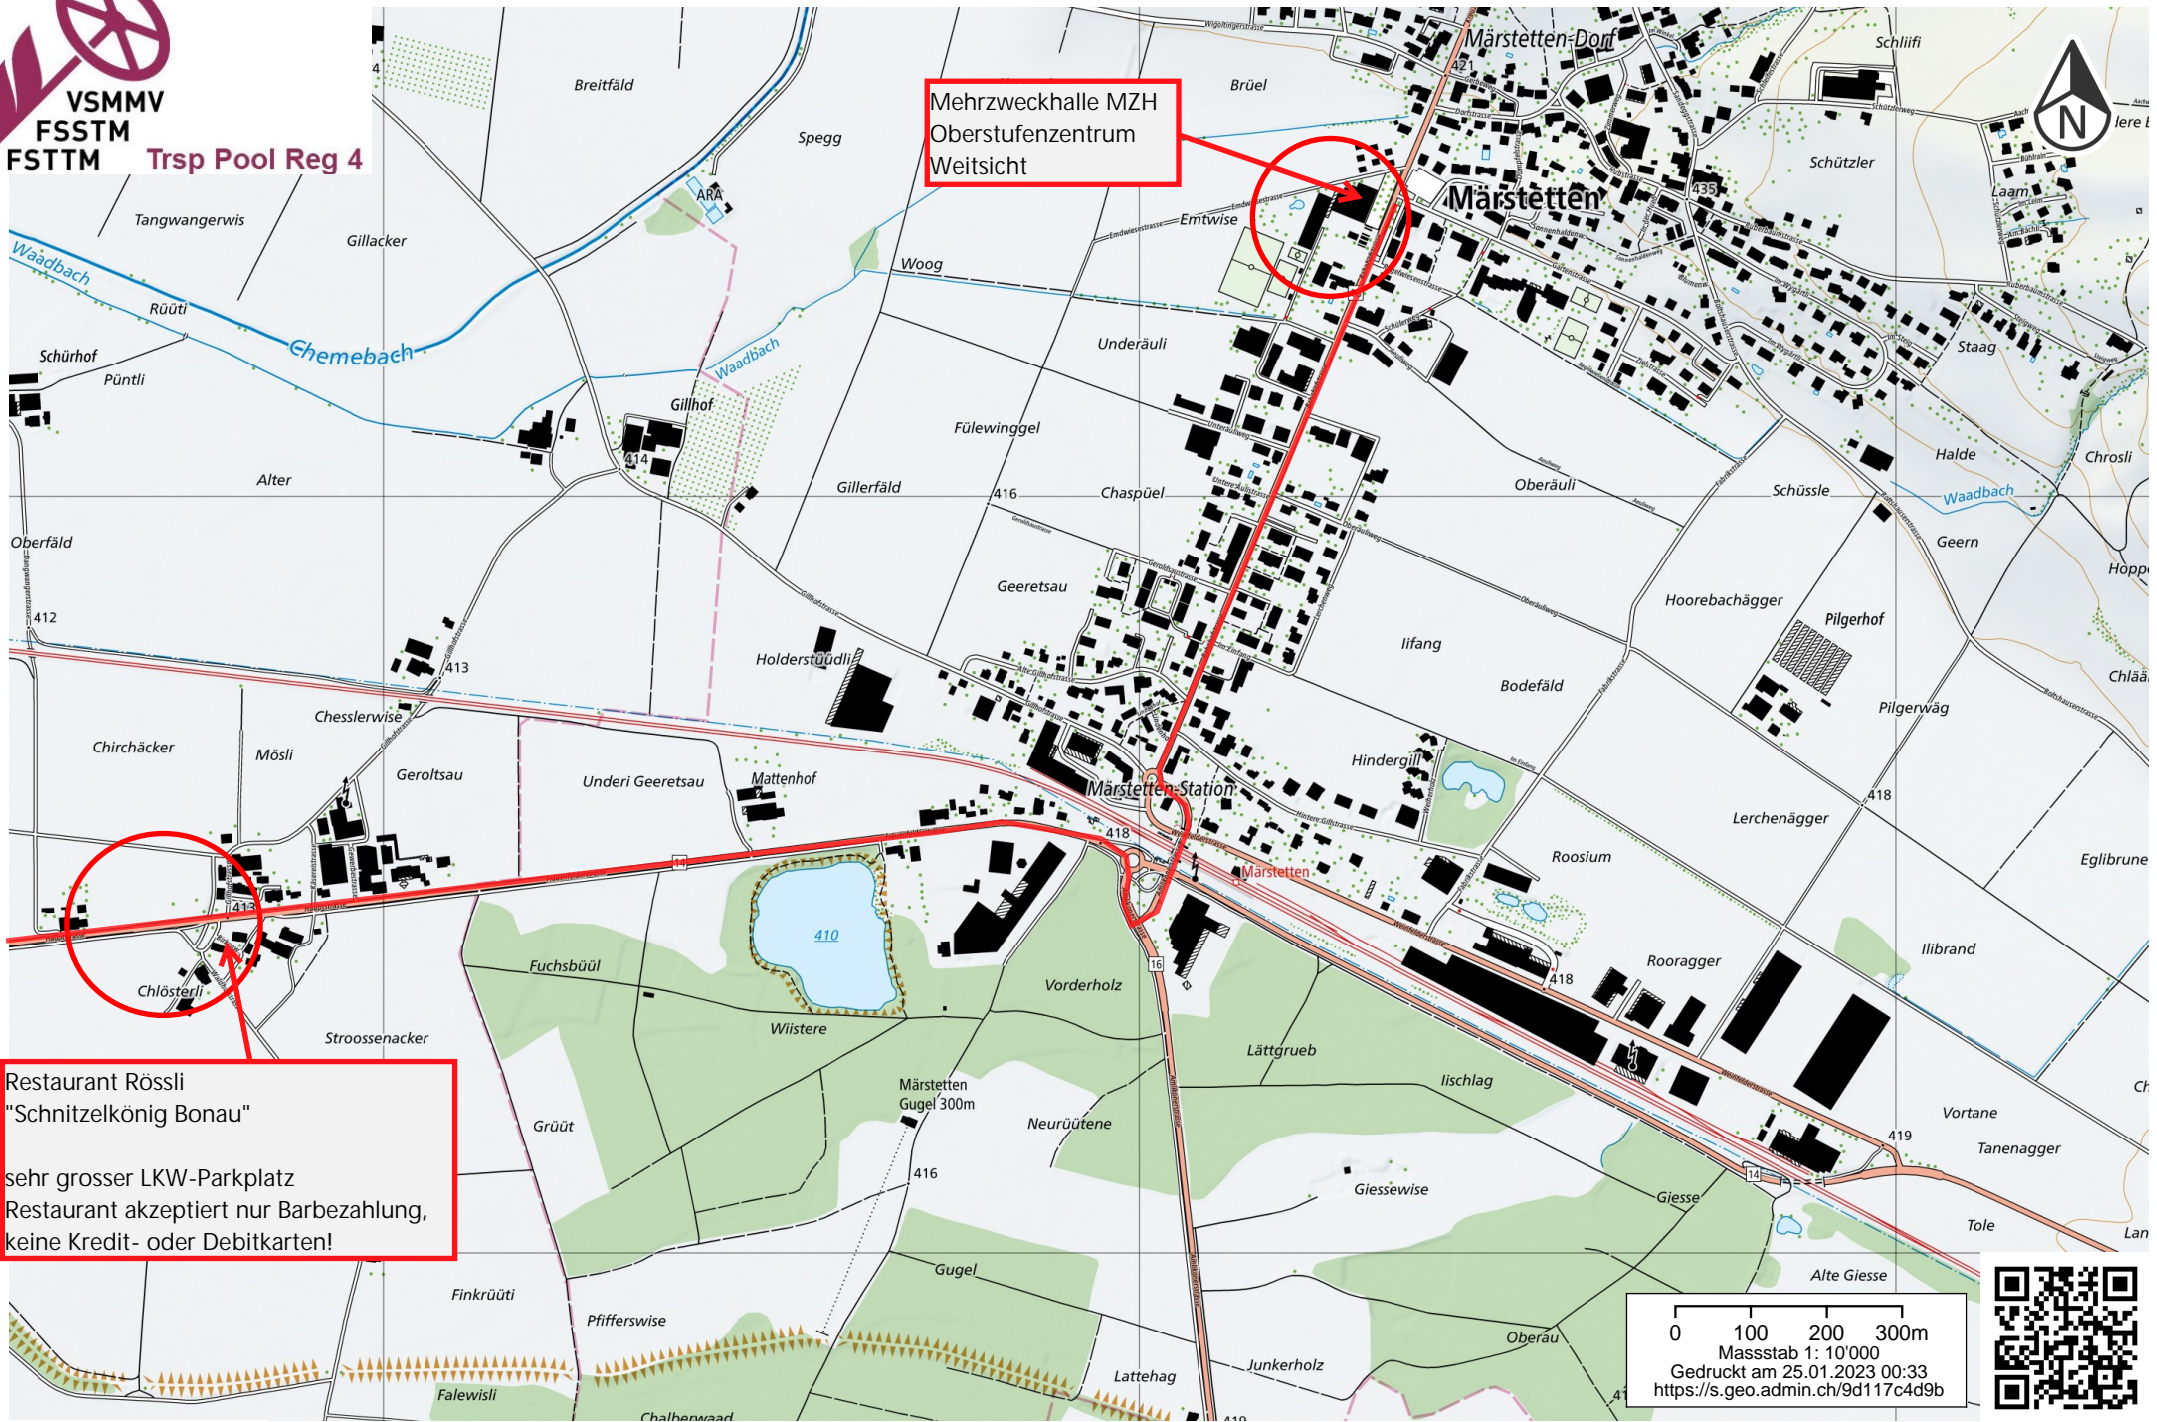

VSMVM
FSSTM
FSTTM Trsp Pool Reg 4

Anfahrt via A7 - A23 -
Hauptstrasse RTG
Weinfelden

Mehrzweckhalle MZH
Oberstufenzentrum
Weitsicht

Restaurant Rössli
"Schnitzelkönig Bonau"
sehr grosser LKW-Parkplatz
Restaurant akzeptiert nur Barzahlung,
keine Kredit- oder Debitkarten!

0 200 400 600m
Massstab 1: 25'000
Gedruckt am 25.01.2023 00:31
<https://s.geo.admin.ch/9d117a2831>

Mehrzweckhalle MZH
 Oberstufenzentrum
 Weitsicht

Restaurant Rössli
 "Schnitzelkönig Bonau"
 sehr grosser LKW-Parkplatz
 Restaurant akzeptiert nur Barbezahlung,
 keine Kredit- oder Debitkarten!