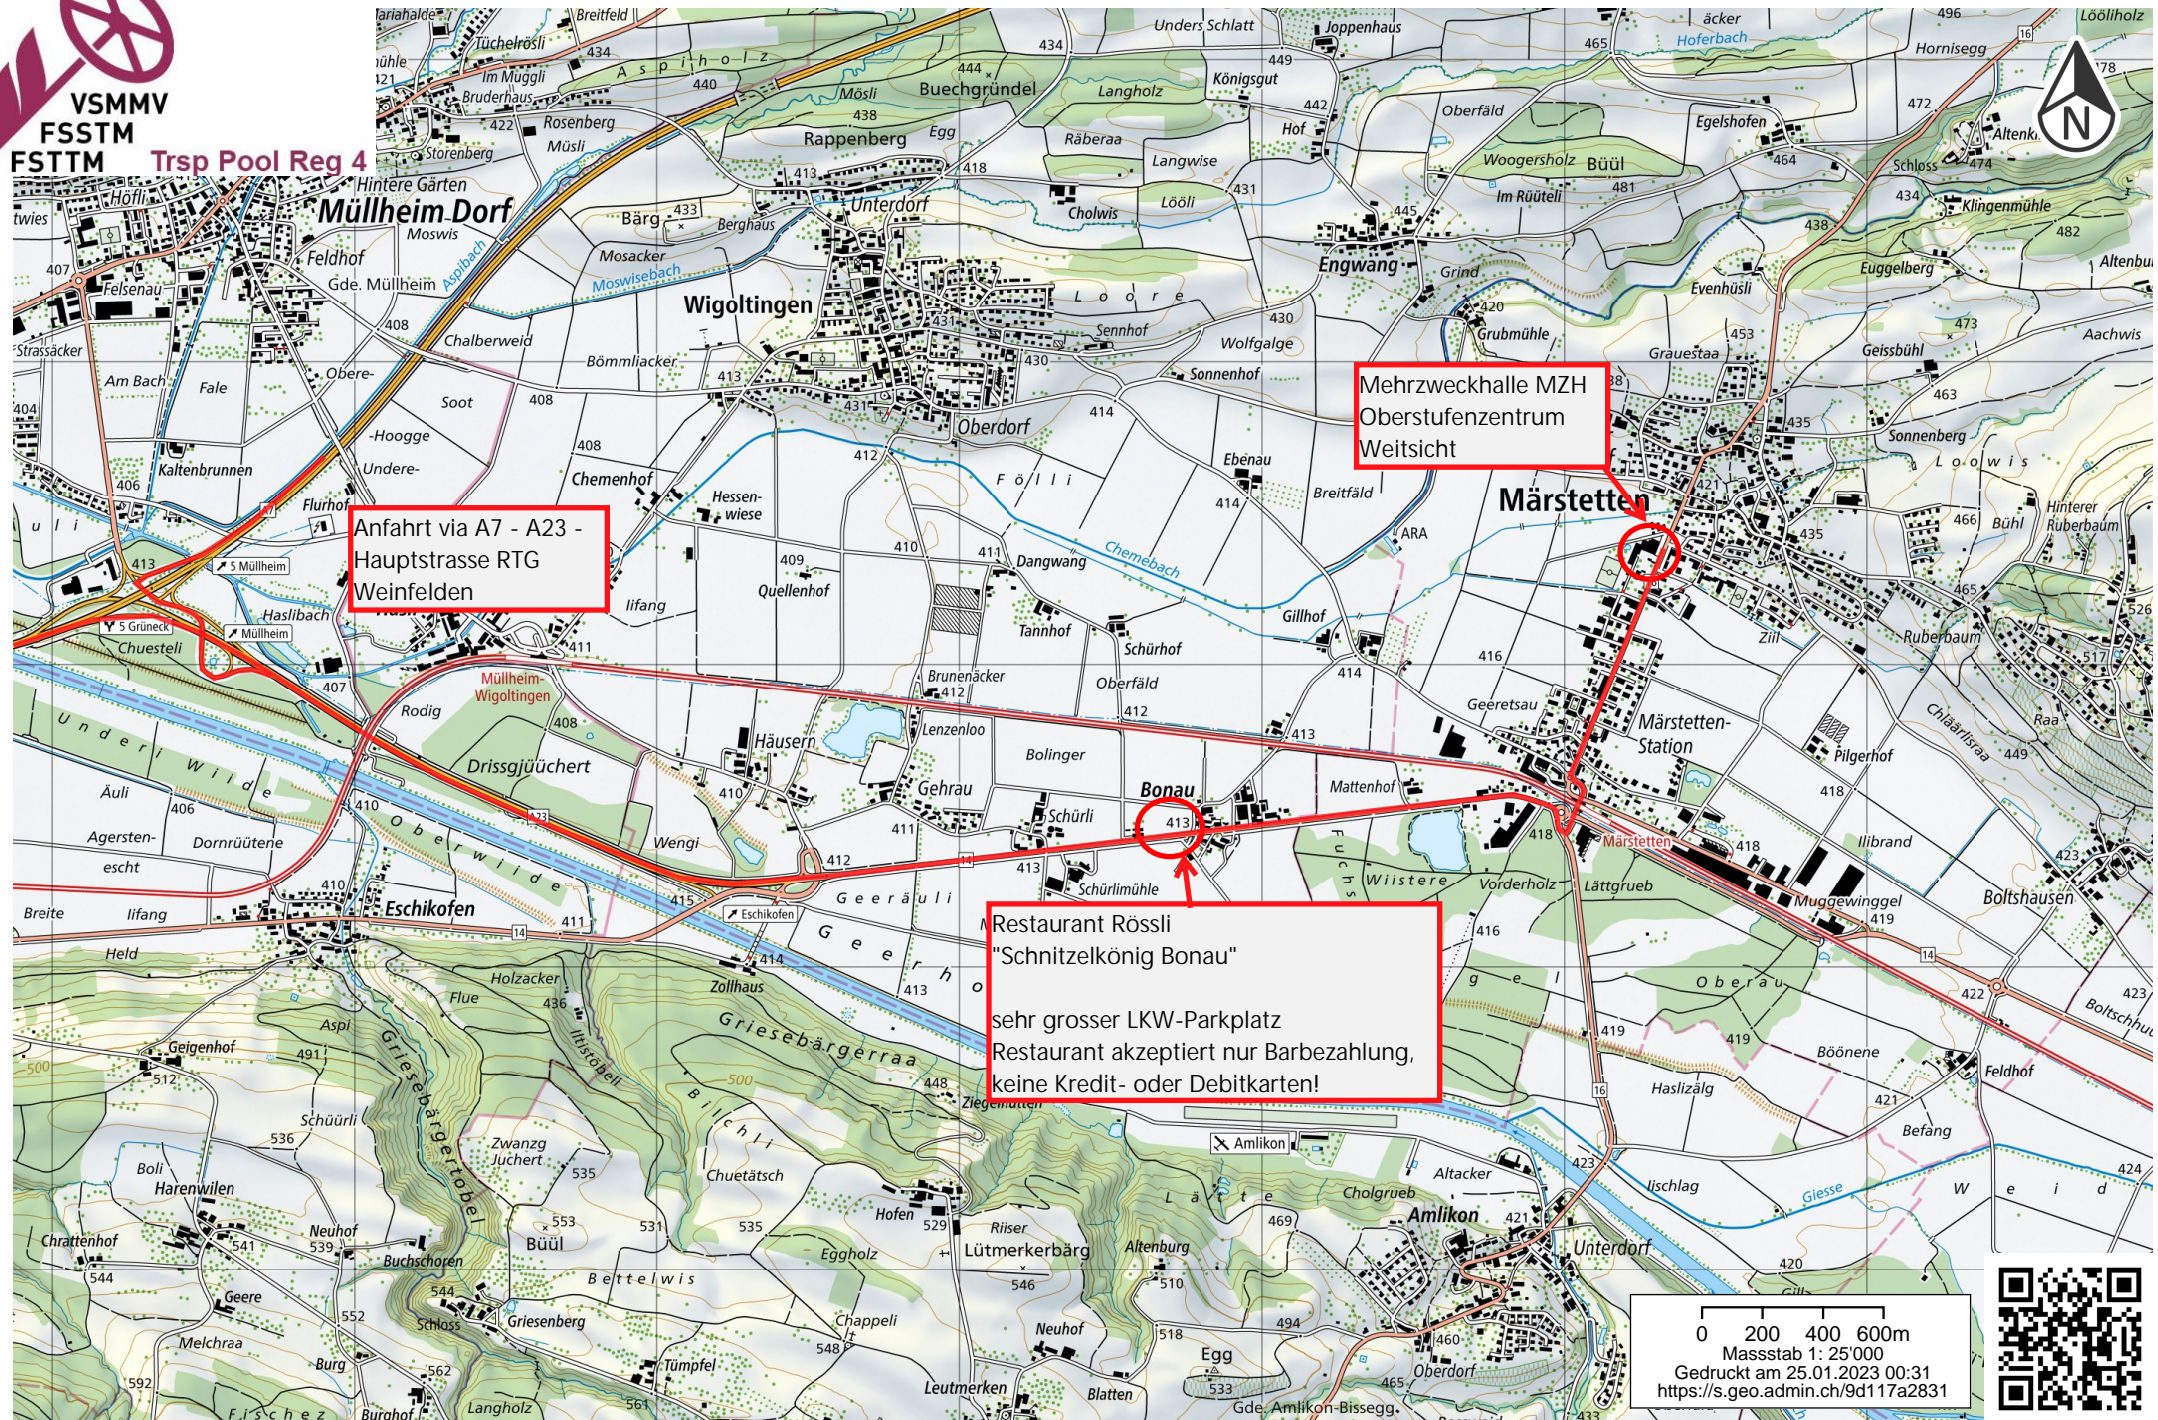

VSMVM
FSSTM
FSTTM Trsp Pool Reg 4

Anfahrt via A7 - A23 -
Hauptstrasse RTG
Weinfelden

Mehrzweckhalle MZH
Oberstufenzentrum
Weitsicht

Restaurant Rössli
"Schnitzelkönig Bonau"
sehr grosser LKW-Parkplatz
Restaurant akzeptiert nur Barzahlung,
keine Kredit- oder Debitkarten!

0 200 400 600m
Massstab 1: 25'000
Gedruckt am 25.01.2023 00:31
<https://s.geo.admin.ch/9d117a2831>

Mehrzweckhalle MZH
 Oberstufenzentrum
 Weitsicht

Restaurant Rössli
 "Schnitzelkönig Bonau"
 sehr grosser LKW-Parkplatz
 Restaurant akzeptiert nur Barbezahlung,
 keine Kredit- oder Debitkarten!