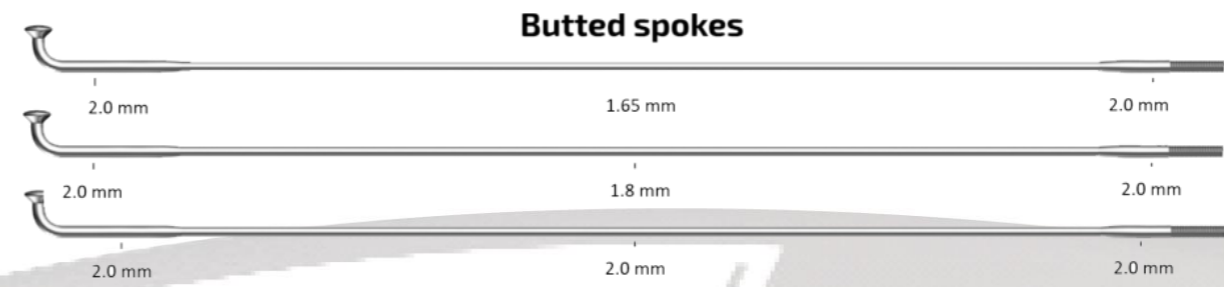

spokes:	Sapim	J-bent	silver	64pcs D-Light (2.0-1.65-2.0)	307 gr	35.00 CHF
				64pcs Race (2.0-1.8-2.0)	363 gr	27.00 CHF
				64pcs Leader (2.0-2.0-2.0)	431 gr	0.00 CHF
			black	64pcs D-Light (2.0-1.65-2.0)	307 gr	53.00 CHF
				64pcs Race (2.0-1.8-2.0)	363 gr	40.00 CHF
				64pcsLeader (2.0-2.0-2.0)	431 gr	0.00 CHF
nipples 14mm:	14mm	brass:	64pcs silver	58 gr	0.00 CHF	
			64pcs black	58 gr	0.00 CHF	
			64pcs gold	58 gr	0.00 CHF	
			64pcs oilslick	58 gr	0.00 CHF	
		aluminum:	64pcs silver	27 gr	10.00 CHF	
			64pcs black	27 gr	10.00 CHF	
			64pcs gold	27 gr	10.00 CHF	
			64pcs red	27 gr	10.00 CHF	
			64pcs blue	27 gr	10.00 CHF	
			64pcs green	27 gr	10.00 CHF	

Weighttable

lightes 27.5 front	878 gr
lightes 29 front	918 gr
lightes 27.5 rear	960 gr
lightes 29 rear	999 gr
haviest 27.5 front	1014 gr
haviest 29 front	1057 gr
haviest 27.5 rear	1134 gr
haviest 29 rear	1177 gr
lightest wheelset 27.5"	1838 gr
lightest wheelset Mullet	1878 gr
lightest wheelset 29"	1917 gr
haviest wheelset 27.5"	2149 gr
haviest wheelset Mullet	2191 gr
haviest wheelset 29"	2233 gr