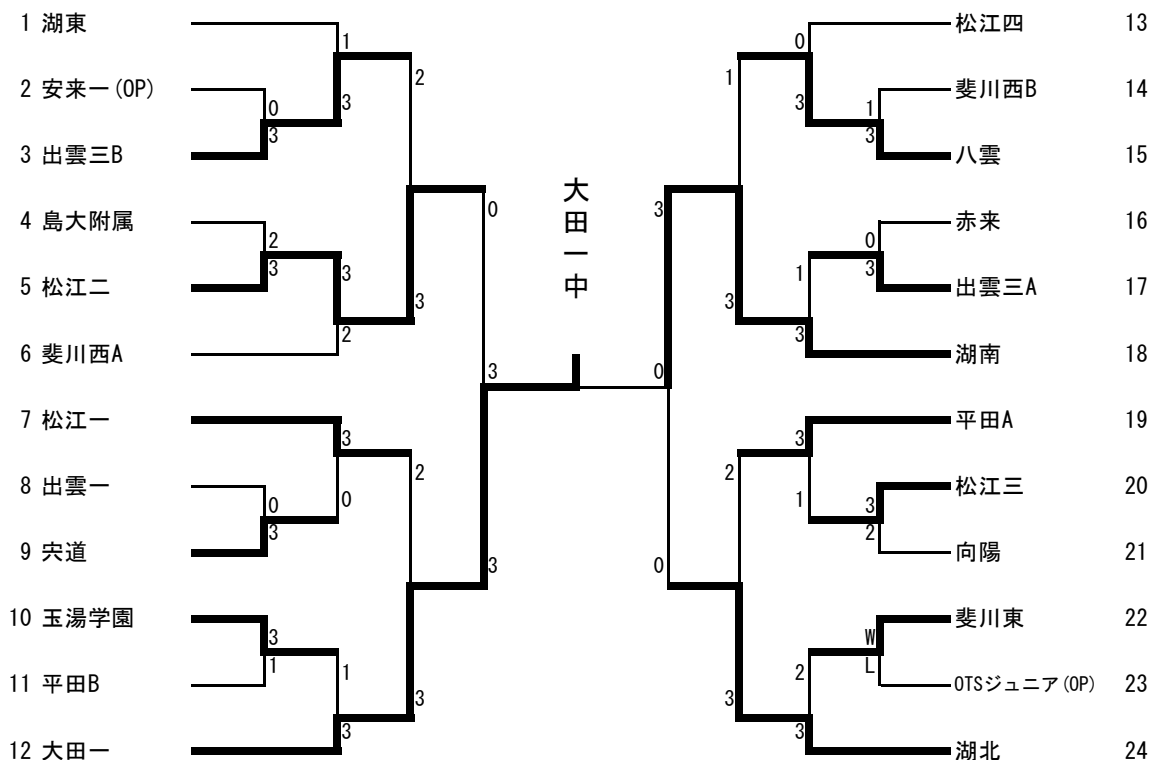

第20回出雲市卓球選手権大会(中学生の部)

令和6年4月20日

出雲だんだんとまとアリーナ

男子団体

女子団体

男子シングルス (1)

1 波多間 怜偉 (北陵)		60 岡本 悠希 (北陵)
2 松山 隆幸 (出雲一)		61 小島 龍之祐 (出雲二)
3 佐々木 俐空 (宍道)		62 伊藤 皓平 (浜山)
4 河瀬 優紀 (平田)		63 中嶋 そら (八束学園)
5 小林 篤志 (玉湯学園)		64 神庭 颯介 (湖東)
6 西村 樹紀 (向陽)		65 長野 良治 (八雲)
7 景山 陽稀 (湖南)		66 宮田 統真 (大田西)
8 江戸 龍之介 (出雲二)		67 小村 篤輝 (島大付属)
9 反田 琉希 (大田西)		68 古川 煌成 (斐川東)
10 引野 蓮音 (浜山)		69 山田 湊人 (東出雲)
11 岩田 清杜 (八束学園)		70 山根 鉄平 (斐川西)
12 小川 洋人 (青陵)		71 錦織 颯太 (向陽)
13 石倉 煌大 (八雲)		72 福田 健太 (松江三)
14 乙加 絆翔 (松江三)		73 bye
15 錦織 絆玖 (斐川西)		74 永瀬 春琉 (湖南)
16 中村 来哉 (北陵)		75 田村 大翔 (松江ジュニア)
17 澄川 遼 (松江四)		76 金本 康雅 (出雲二)
18 中島 成琉 (斐川西)		77 清水 創太 (松江二)
19 塩田 眞士 (島根)		78 武田 陽人 (宍道)
20 横山 奏太 (出雲一)		79 元田 敦棋 (出雲一)
21 池尻 虹介 (向陽)		80 幾野 眞聡 (斐川西)
22 高橋 大雅 (湖東)		81 谷山 友朗 (松江四)
23 飯國 大輝 (出雲二)		82 野々見 翔 (松江一)
24 藤原 慈樹 (東出雲)		83 山田 琉碧 (青陵)
25 堀内 颯太 (平田)		84 富永 賢 (玉湯学園)
26 矢上 祥平 (江津)		85 小谷 大和 (島根)
27 竹内 珀翔 (浜山)		86 佐々木 悠斗 (平田)
28 矢野 稜樹 (松江二)		87 梶谷 遥人 (向陽)
29 藤原 颯音 (松江一)		88 狩野 暖斗 (浜山)
30 嘉本 祥大 (出雲一)		89 多曾田 颯介 (北陵)
31 金築 幸汰 (出雲二)		90 阿萬 寛和 (青陵)
32 福田 蒼空 (平田)		91 矢田 蓮太郎 (出雲一)
33 島田 瞬 (大田西)		92 長岡 蒼生 (松江四)
34 小谷 安良太 (八束学園)		93 渡部 令希 (松江二)
35 三島 暖生 (東出雲)		94 飯野 尋也 (松江三)
36 今田 寛人 (松江一)		95 元井 子龍 (浜山)
37 石井 遥稀 (島大付属)		96 浅津 壮太 (出雲二)
38 山本 空汰 (向陽)		97 渡部 太梧 (八束学園)
39 木村 虎太郎 (島根)		98 上代 陽斗 (東出雲)
40 福田 隼斗 (浜山)		99 田中 達葵 (出雲二)
41 朝津 鉄平 (斐川西)		100 秋国 悠羽 (向陽)
42 高木 陽斗 (宍道)		101 山田 温洸 (湖東)
43 bye		102 萩村 洸希 (出雲一)
44 柳浦 智紀 (湖北中)		103 白根 洸太 (北陵)
45 中谷 海音 (浜山)		104 bye
46 bye		105 山崎 椋太 (八雲)
47 山野 生成 (八雲)		106 多久和 良介 (向陽)
48 丸田 篤斗 (青陵)		107 岡田 将太 (宍道)
49 川上 功晟 (湖南)		108 高橋 竜也 (平田)
50 岡 悠月 (斐川東)		109 藤田 哲也 (出雲一)
51 高島 圭祐 (湖東)		110 原田 貴匡 (湖南)
52 玉木 瑛人 (斐川西)		111 島 健琉 (玉湯学園)
53 荒木 陽仁 (平田)		112 武下 龍 (大田西)
54 清水 瑛人 (松江二)		113 藤井 陽大 (浜山)
55 三島 凜音 (松江四)		114 余村 信吾 (島根)
56 毛利 亮翔 (向陽)		115 南 虎斗 (平田)
57 米村 勇太 (玉湯学園)		116 谷口 智紀 (松江一)
58 大前 創士 (斐川西)		117 坂本 篤哉 (斐川西)
59 隈元 慶真 (北陵)		