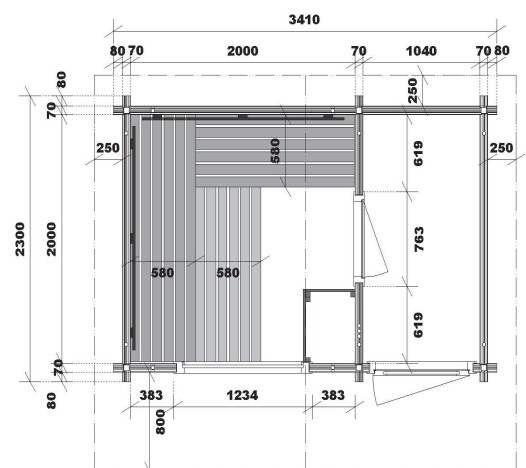

Grundrahmen imprägniert

Satteldach mit 25 cm Überstand seitlich und hinten sowie 80 cm vorne, Dachpappe, Dachschalung aus 19 mm Holzdielen, Giebelblende vorne und hinten, Firsthöhe ca. 2820 mm, Dachfläche: 12,4 m², Dachneigung: 15°

Tür 82 x 196 cm mit Isolierglas 72 x 78 cm, verschließbar

Saunafenster feststehend mit Isolierglas 104 x 54 cm

Sockelmaß ohne Ecküberstand: 3250 x 2140 mm

Außenmaß mit Ecküberstand: 3410 x 2300 mm

Innenfläche: 6 m²

Schneelast: 300 kg/m²

Inneneinrichtung Norma aus Weichholz in hochwertiger Espe

Liegen 58 cm breit

2 Rückenlehnen, 2 Kopfstützen, Lüftungsschieber mit Insektengitter

Zwischenbankverkleidung, Ofenschutzgitter, Fußrost

moderner Eckblendschirm mit Saunalampe

Glastür klar (1844 x 625 x 8 mm), mit Schwelle

Verpackungsgröße (BxLxH): ca. 120 x 470 x 120 cm

Gewicht: ca. 1700 kg

Haus

Sauna