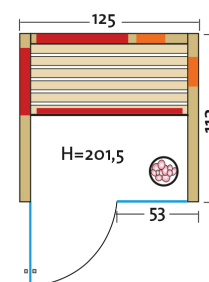

Flächenheizung
FH

VITAllight-
Infrarot-ABC-
Strahler

VITALcorner

Wadenstrahler
abschaltbar

LED-Farblicht

Steuerung
Triocontrol

2 Personen

Intensität-
und Zonen-
regelung

Salzverdampfer
Sole-Therme

Audiosystem

5 Jahre
Infrarot
warranty