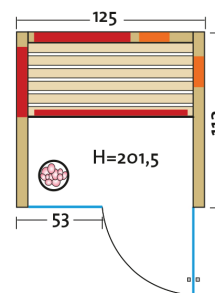

Detail Zirbenholz

Flächenheizung
FH

VITAllight-
Infrarot-ABC-
Strahler

VITALcorner

Wadenstrahler
abschaltbar

LED-Farblicht

Steuerung
Triocontrol

2 Personen

Intensität-
und Zonen-
regelung

Salzverdampfer
Sole-Therme

Audiosystem

5 Jahre
Infrarot
warranty