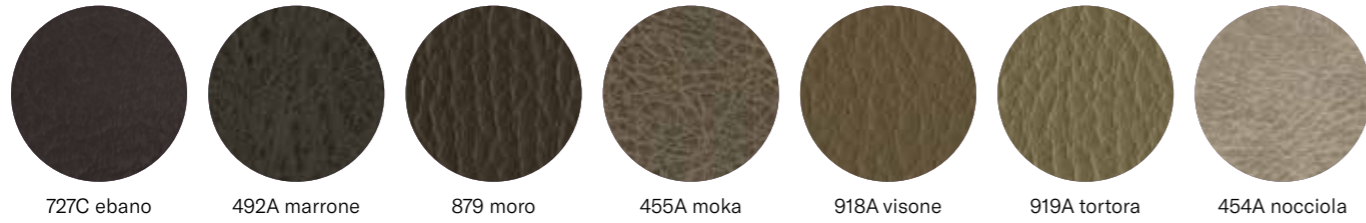

(available finishes pg. 35)

**CLASSIC**  
125 €

**JELLY FISH**  
147 €

white | black  
282 €

**METAL**  
667 €

**HAIR STATION**  
1.792 €

**MANHATTAN**  
175 €

**MANHATTAN UVC**  
350 €

727C ebano 492A marrone 879 moro 455A moka 918A visone 919A tortora 454A nocciola

456 beige vintage 542 titanio 563C verde pino 873C verde petrolio 830 blu polvere 920A blu 566 blue pervinca

562 blue black 008 nero assoluto 493A nero 926A bianco 921 giallo 922A mattone 923A amarena