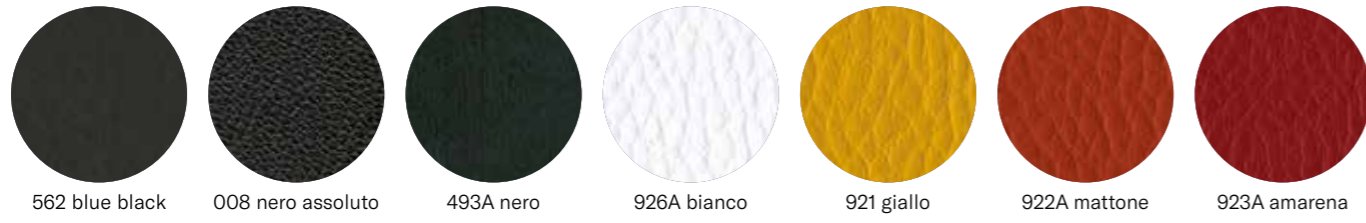

(available finishes pg. 35)

**CLASSIC**  
125 €

**JELLY FISH**  
147 €

white | black  
282 €

**METAL**  
667 €

**HAIR STATION**  
1.792 €

**MANHATTAN**  
175 €

**MANHATTAN UVC**  
350 €

727C ebano 492A marrone 879 moro 455A moka 918A visone 919A tortora 454A nocciola

456 beige vintage 542 titanio 563C verde pino 873C verde petrolio 830 blu polvere 920A blu 566 blue pervinca

562 blue black 008 nero assoluto 493A nero 926A bianco 921 giallo 922A mattone 923A amarena