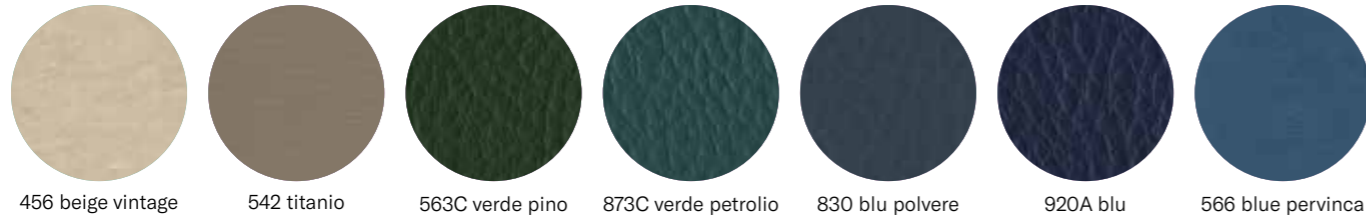

(available finishes pg. 35)

**CLASSIC**  
125 €

**JELLY FISH**  
147 €

white | black  
282 €

**METAL**  
667 €

**HAIR STATION**  
1.792 €

**MANHATTAN**  
175 €

**MANHATTAN UVC**  
350 €

727C ebano 492A marrone 879 moro 455A moka 918A visone 919A tortora 454A nocciola

456 beige vintage 542 titanio 563C verde pino 873C verde petrolio 830 blu polvere 920A blu 566 blue pervinca

562 blue black 008 nero assoluto 493A nero 926A bianco 921 giallo 922A mattone 923A amarena