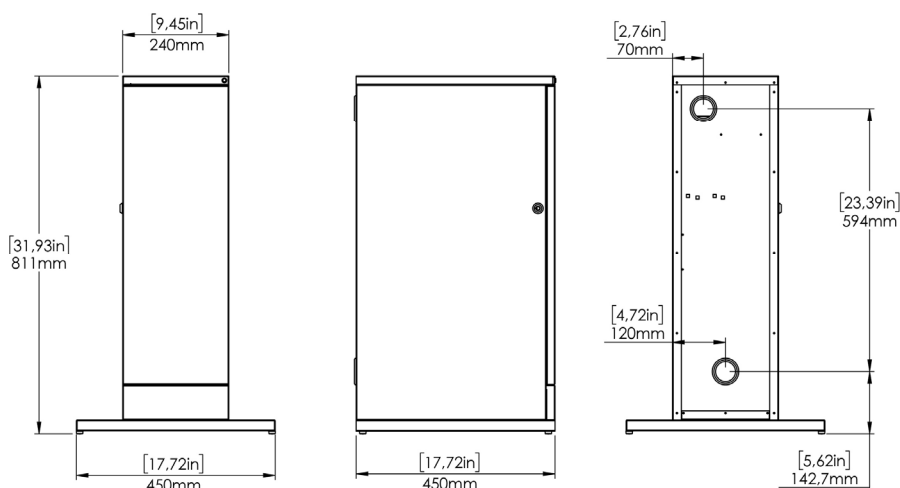

stainless
STEEL

Piccola

Cabinet

BLUSODA CABINET

Modell	Cabinet
Nettogewicht (kg)	9,8
Bruttogewicht (kg)	11,6
Maße B x T x H (mm)	450 x 450 x 811
Materialien	Schwarzlackiertes Blech

ANDERE MERKMALE

GummifüÙe

SchloÙ

2 Wanddurchbrüche für Wasser und Stromeingang mit Kantenschutz

Raum im Inneren für eine 10kg Gasflasche mit max. 20cm Flaschendurchmesser

Fixierungsmöglichkeit für Alarm LED für den optionalen Tropfschalenablauf-Behälter

Kann mit Piccola 15, Piccola Hot kombiniert werden