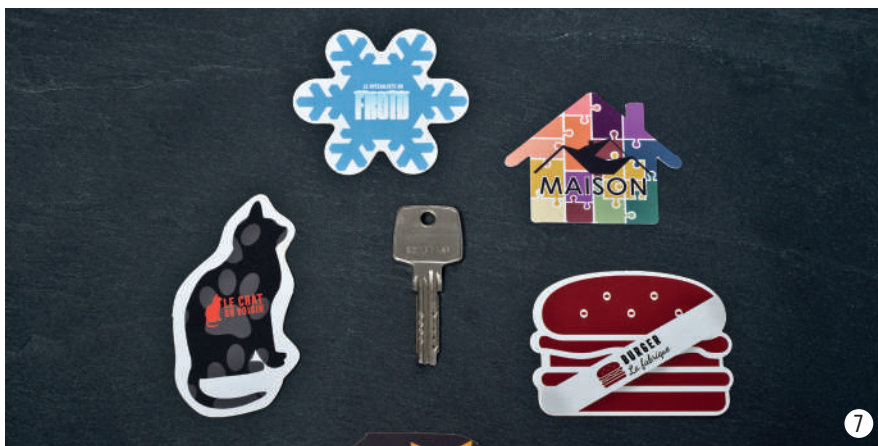

CARTERIE

Imprimez vos cartes de visite en quadri numérique ou Pantone®, grâce à une diversité de formats, de textures, de finitions, toutes les cartes sont ici ! Découvrez le concept Letterpress, carte de visite vintage ou encore les cartes PVC, les cartes gaufrées, le relief du vernis 3D. Les cartes couleur sur tranche ou les cartes en papier kraft sauront satisfaire les plus audacieux.

5

6

FINITIONS FAÇONNAGES

- Carte 2 ou 3 volets
- Découpe à la forme
- Couleur sur tranche
- Pelliculage mat ou brillant
- Pelliculage mat Soft Touch
 - Vernis sélectif
 - Vernis 3D
 - Thermorelief
 - Gaufrage
 - Encre à gratter
- Vernis paillette or ou argent
 - Perforé
- Pré-découpe
- Données variables
 - Pantone®
- Dorure à chaud
- Letter press
- Metal design