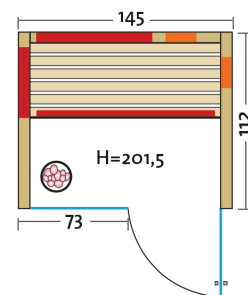

Detail Tannenholz

Flächenheizung
FH

VITAllight-
Infrarot-ABC-
Strahler

VITALcorner

Wadenstrahler
abschaltbar

LED-Farblicht

Steuerung
Triocontrol

2 Personen

Intensität-
und Zonen-
regelung

Salzverdampfer
Sole-Therme

Audiosystem

5 Jahre
Garantie