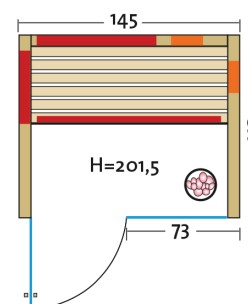

Flächenheizung
FH

VITAllight-
Infrarot-ABC-
Strahler

VITALcorner

Wadenstrahler
abschaltbar

LED-Farblicht

Steuerung
Triocontrol

2 Personen

Intensität-
und Zonen-
regelung

Salzverdampfer
Sole-Therme

Audiosystem

5 Jahre
Garantie