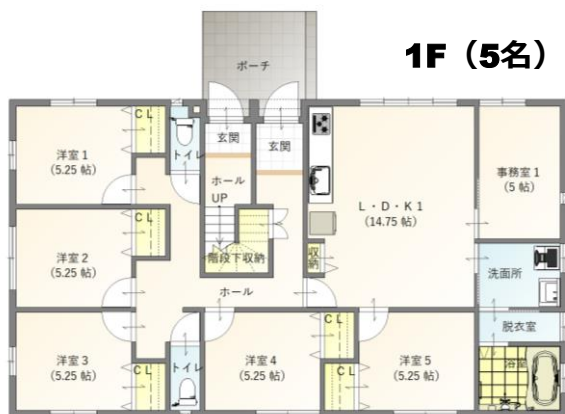

障がい者グループホーム 果樹の家/南 ぶどうの樹A

Web <https://www.kijuya.co.jp> 【希樹屋】検索

定員10名 (1F男性5名/2F女性5名)

24時間スタッフ常駐・男女別ユニット・各階夜勤常駐

詳しくはこちら↑

オール電化 Wi-Fi FREE エアコン完備 喫煙屋外OK 24時間スタッフ常駐

- 果樹の家 安心のお手伝い! -

ご入居の流れ: 見学⇒面談⇒申請⇒体験⇒契約