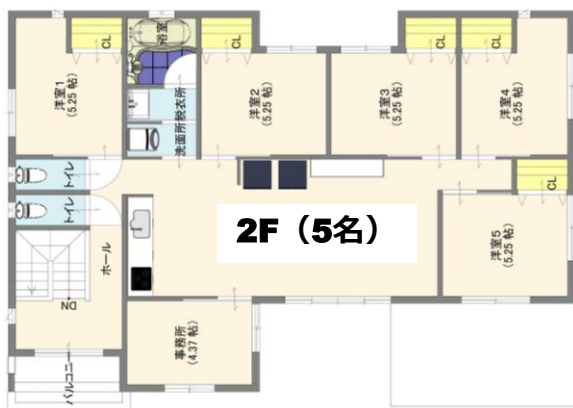

障がい者グループホーム 果樹の家/南 **ぶどうの樹B**

Web <https://www.kijuya.co.jp> 【希樹屋】検索

ユニバーサルホーム×希樹屋
2022.3.1 新築Open!!

定員10名（男性専用住居）

24時間スタッフ常駐・1ユニット5名・各階夜勤常駐

詳しくはこちら↑

オール電化 Wi-Fi FREE エアコン完備 喫煙屋外OK 24時間スタッフ常駐

- 果樹の家 安心のお手伝い! -