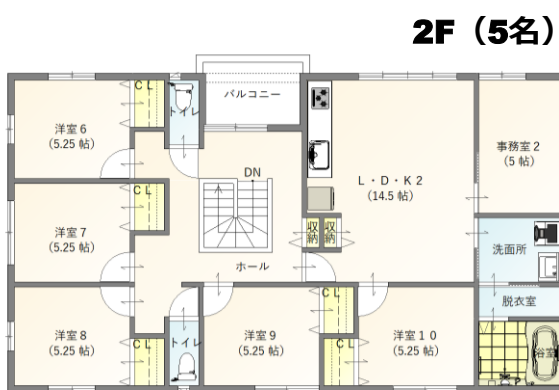

障がい者グループホーム 果樹の家/南 ぶどうの樹A

Web <https://www.kijuya.co.jp> 【希樹屋】検索

定員10名 (1F男性5名/2F女性5名)

24時間スタッフ常駐・男女別ユニット・各階夜勤常駐

詳しくはこちら↑

オール電化 Wi-Fi FREE エアコン完備 喫煙屋外OK 24時間スタッフ常駐

- 果樹の家 安心のお手伝い! -

ご入居の流れ: 見学⇒面談⇒申請⇒体験⇒契約