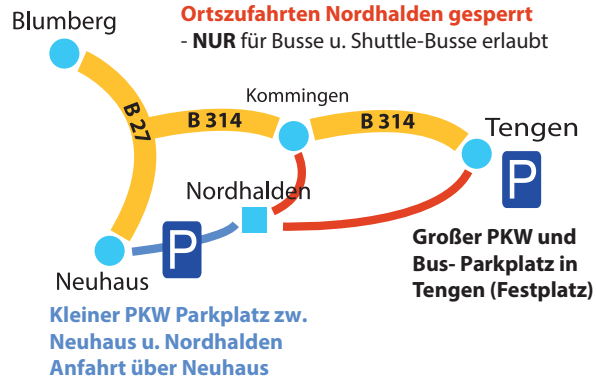

Detaillierter Shuttle-Busfahrplan unter www.randenumzug.de

Bei unserer Umzugsplakette ist die Nutzung der Shuttle Busse inklusive

Shuttle- Bus vom Festplatz Tengen im 10- Minuten-Takt

Bitte Anfahrts- und Parkmöglichkeiten beachten! Die Parkmöglichkeiten vor Ort sind sehr begrenzt.

3. Randen Umzug

Wolfsbau

Kaffeestube, Sektbar
Fasnetwurst, Kartoffelsuppe, Käsewecken

Saloon Route (19)66

Barbetrieb
Fleischkäse, Käsewecken

Mini Route (19)66

Da rockt der Wolf
Getränkeausschank

Fuchs Stadel