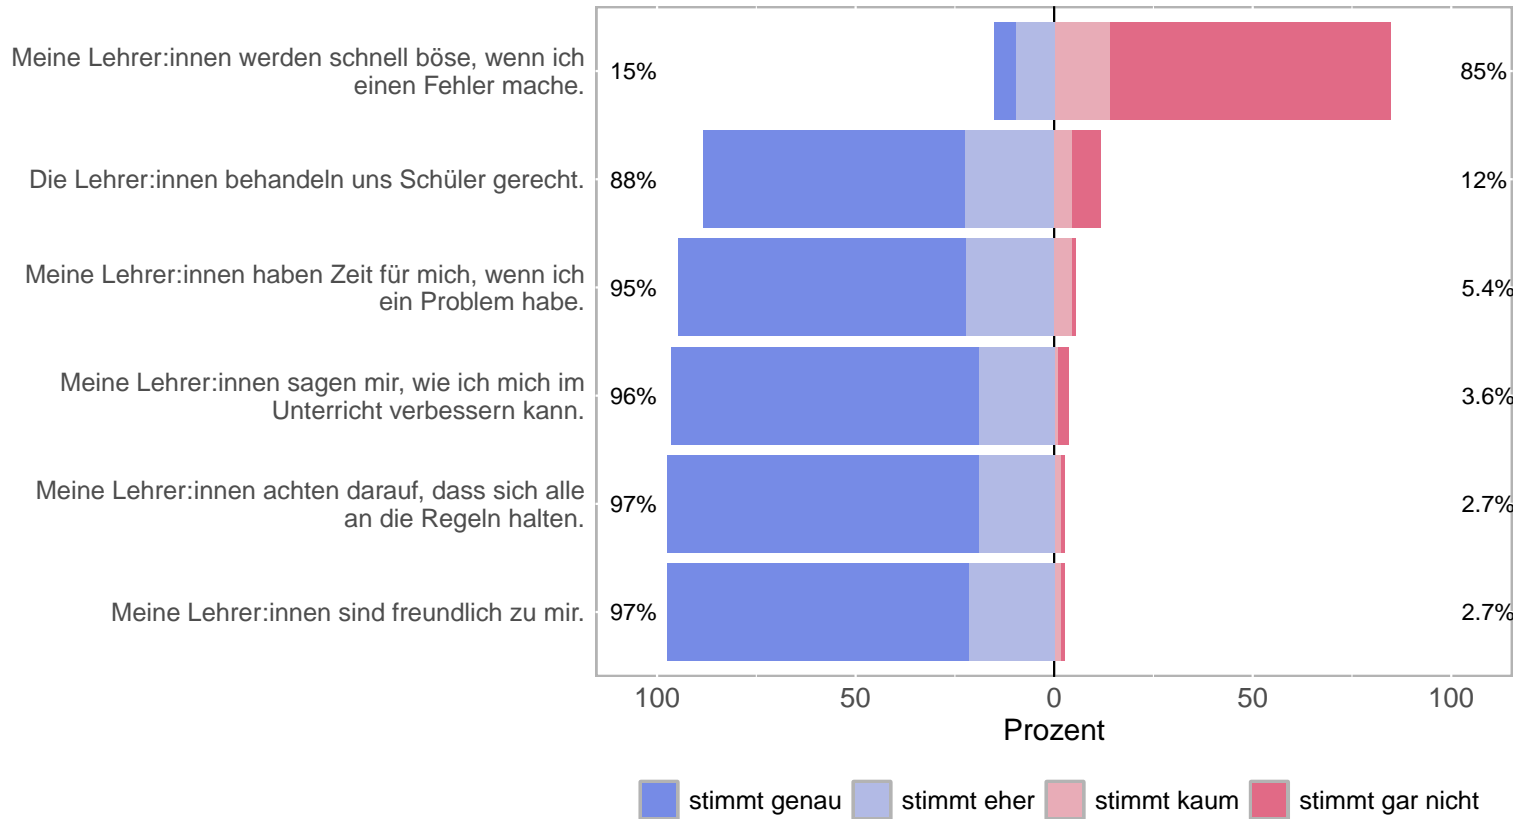

Gesamtergebnisse - grafische Darstellung

Allgemeine Einstellung zur Schule

Rücklauf: 113 Personen
Evaluation am Bildungscampus Saarland, erstellt am 08.03.2024

Soziale Einbettung

Rücklauf: 113 Personen
 Evaluation am Bildungscampus Saarland, erstellt am 08.03.2024

Klassenklima

Rücklauf: 113 Personen
 Evaluation am Bildungscampus Saarland, erstellt am 08.03.2024

Schüler-Lehrer:innen-Beziehung

Rücklauf: 113 Personen
 Evaluation am Bildungscampus Saarland, erstellt am 08.03.2024