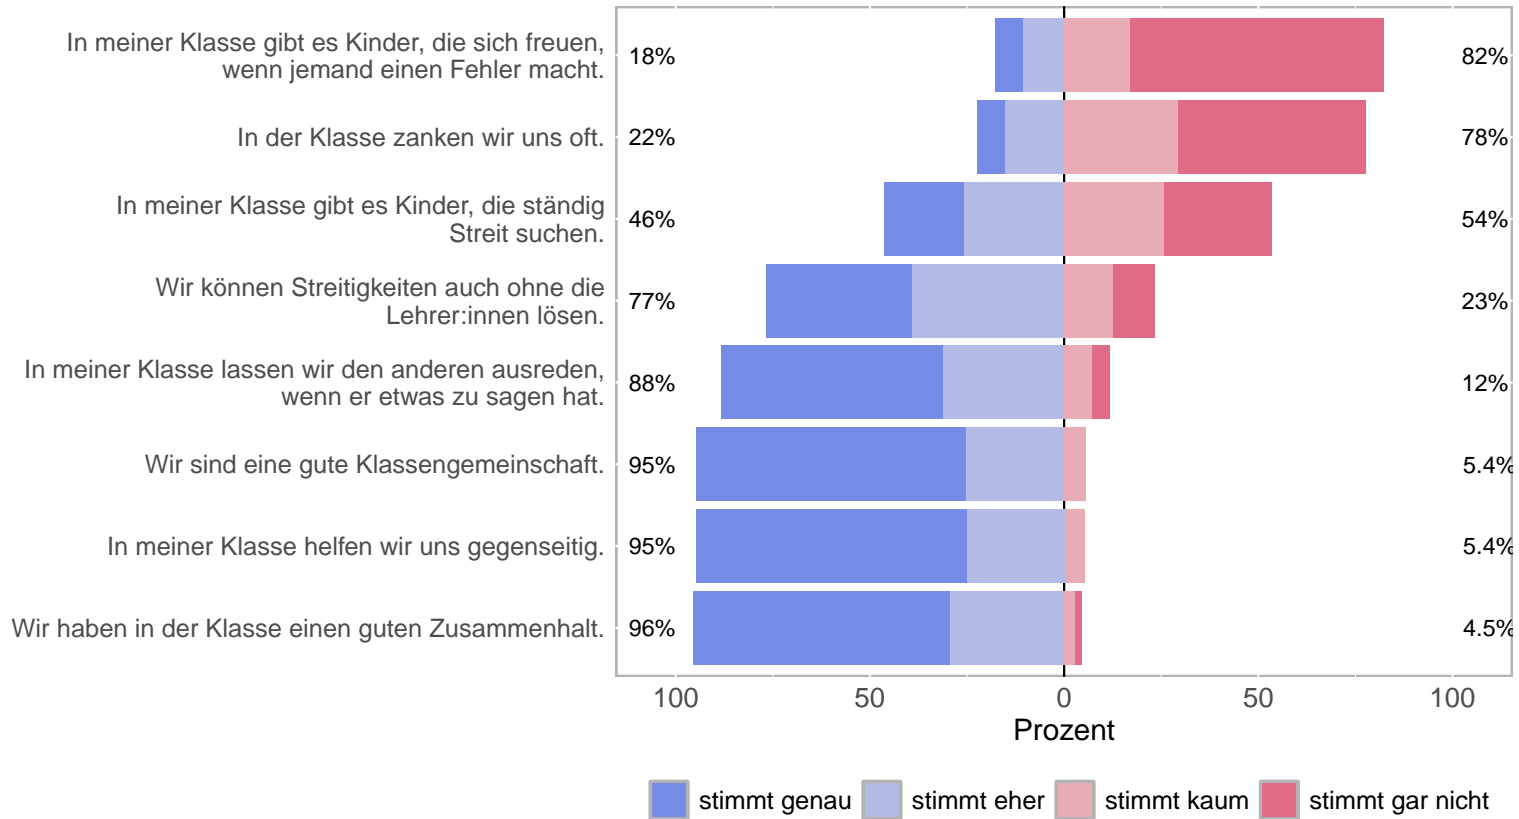

Gesamtergebnisse - grafische Darstellung

Allgemeine Einstellung zur Schule

Rücklauf: 113 Personen
Evaluation am Bildungscampus Saarland, erstellt am 08.03.2024

Soziale Einbettung

Rücklauf: 113 Personen
 Evaluation am Bildungscampus Saarland, erstellt am 08.03.2024

Klassenklima

Rücklauf: 113 Personen
 Evaluation am Bildungscampus Saarland, erstellt am 08.03.2024

Schüler-Lehrer:innen-Beziehung

Rücklauf: 113 Personen
 Evaluation am Bildungscampus Saarland, erstellt am 08.03.2024