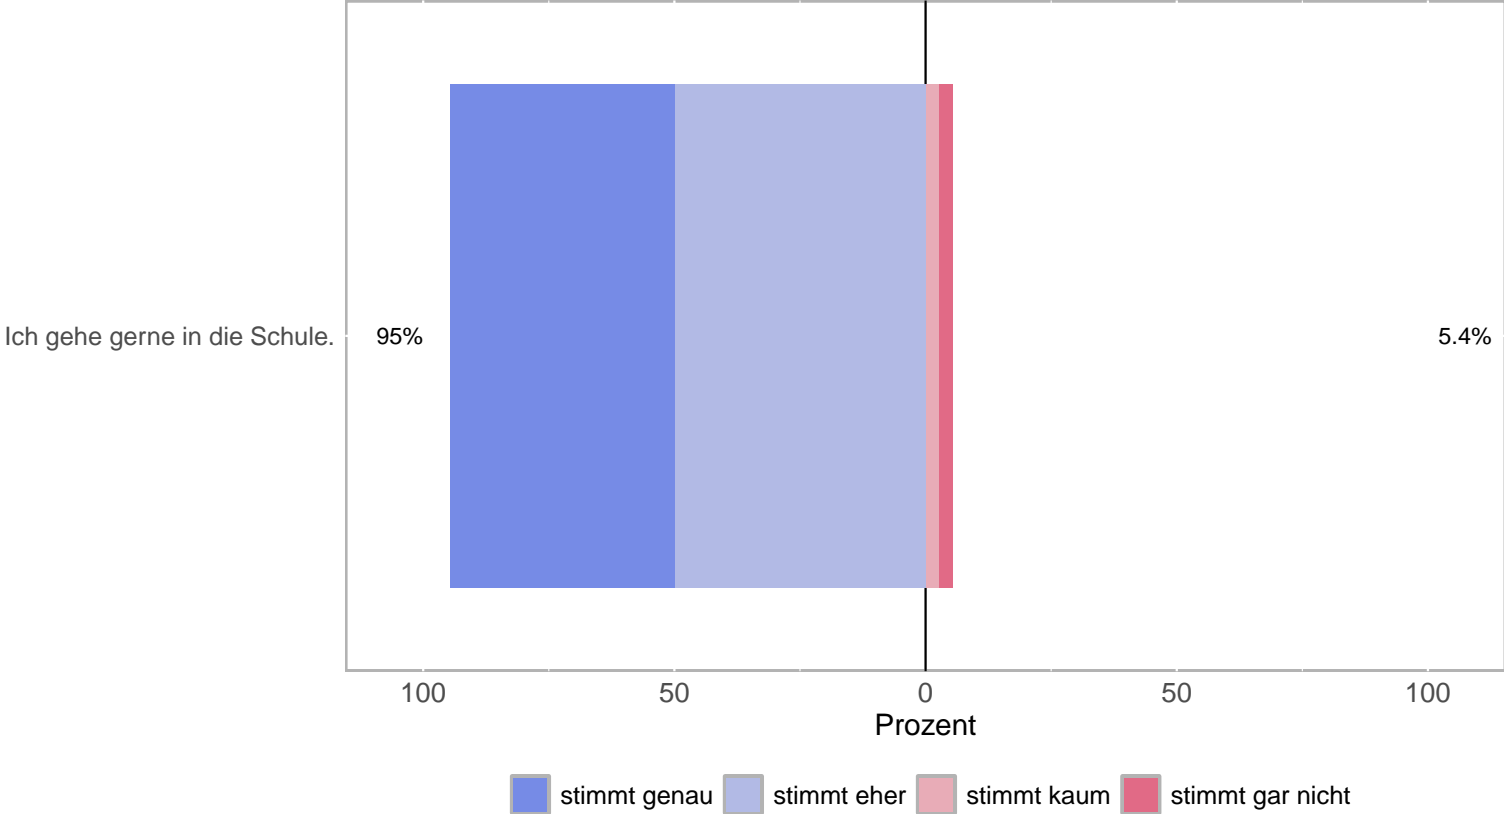

Gesamtergebnisse - grafische Darstellung

Allgemeine Einstellung zur Schule

Rücklauf: 113 Personen
Evaluation am Bildungscampus Saarland, erstellt am 08.03.2024

Soziale Einbettung

Rücklauf: 113 Personen
 Evaluation am Bildungscampus Saarland, erstellt am 08.03.2024

Klassenklima

Rücklauf: 113 Personen
 Evaluation am Bildungscampus Saarland, erstellt am 08.03.2024

Schüler-Lehrer:innen-Beziehung

Rücklauf: 113 Personen
 Evaluation am Bildungscampus Saarland, erstellt am 08.03.2024