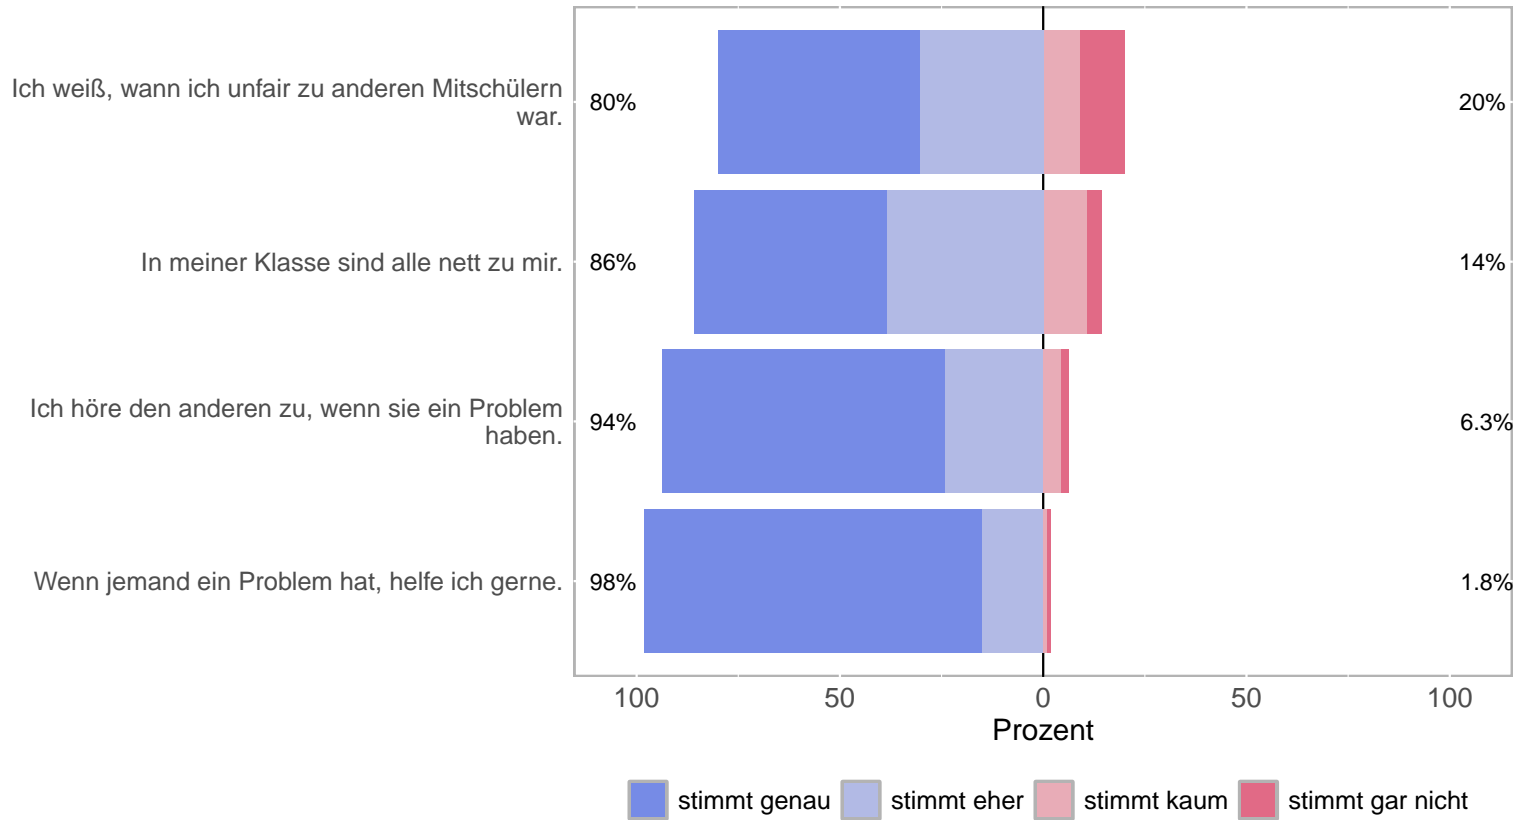

Gesamtergebnisse - grafische Darstellung

Allgemeine Einstellung zur Schule

Rücklauf: 113 Personen
Evaluation am Bildungscampus Saarland, erstellt am 08.03.2024

Soziale Einbettung

Rücklauf: 113 Personen
 Evaluation am Bildungscampus Saarland, erstellt am 08.03.2024

Klassenklima

Rücklauf: 113 Personen
 Evaluation am Bildungscampus Saarland, erstellt am 08.03.2024

Schüler-Lehrer:innen-Beziehung

Rücklauf: 113 Personen
 Evaluation am Bildungscampus Saarland, erstellt am 08.03.2024