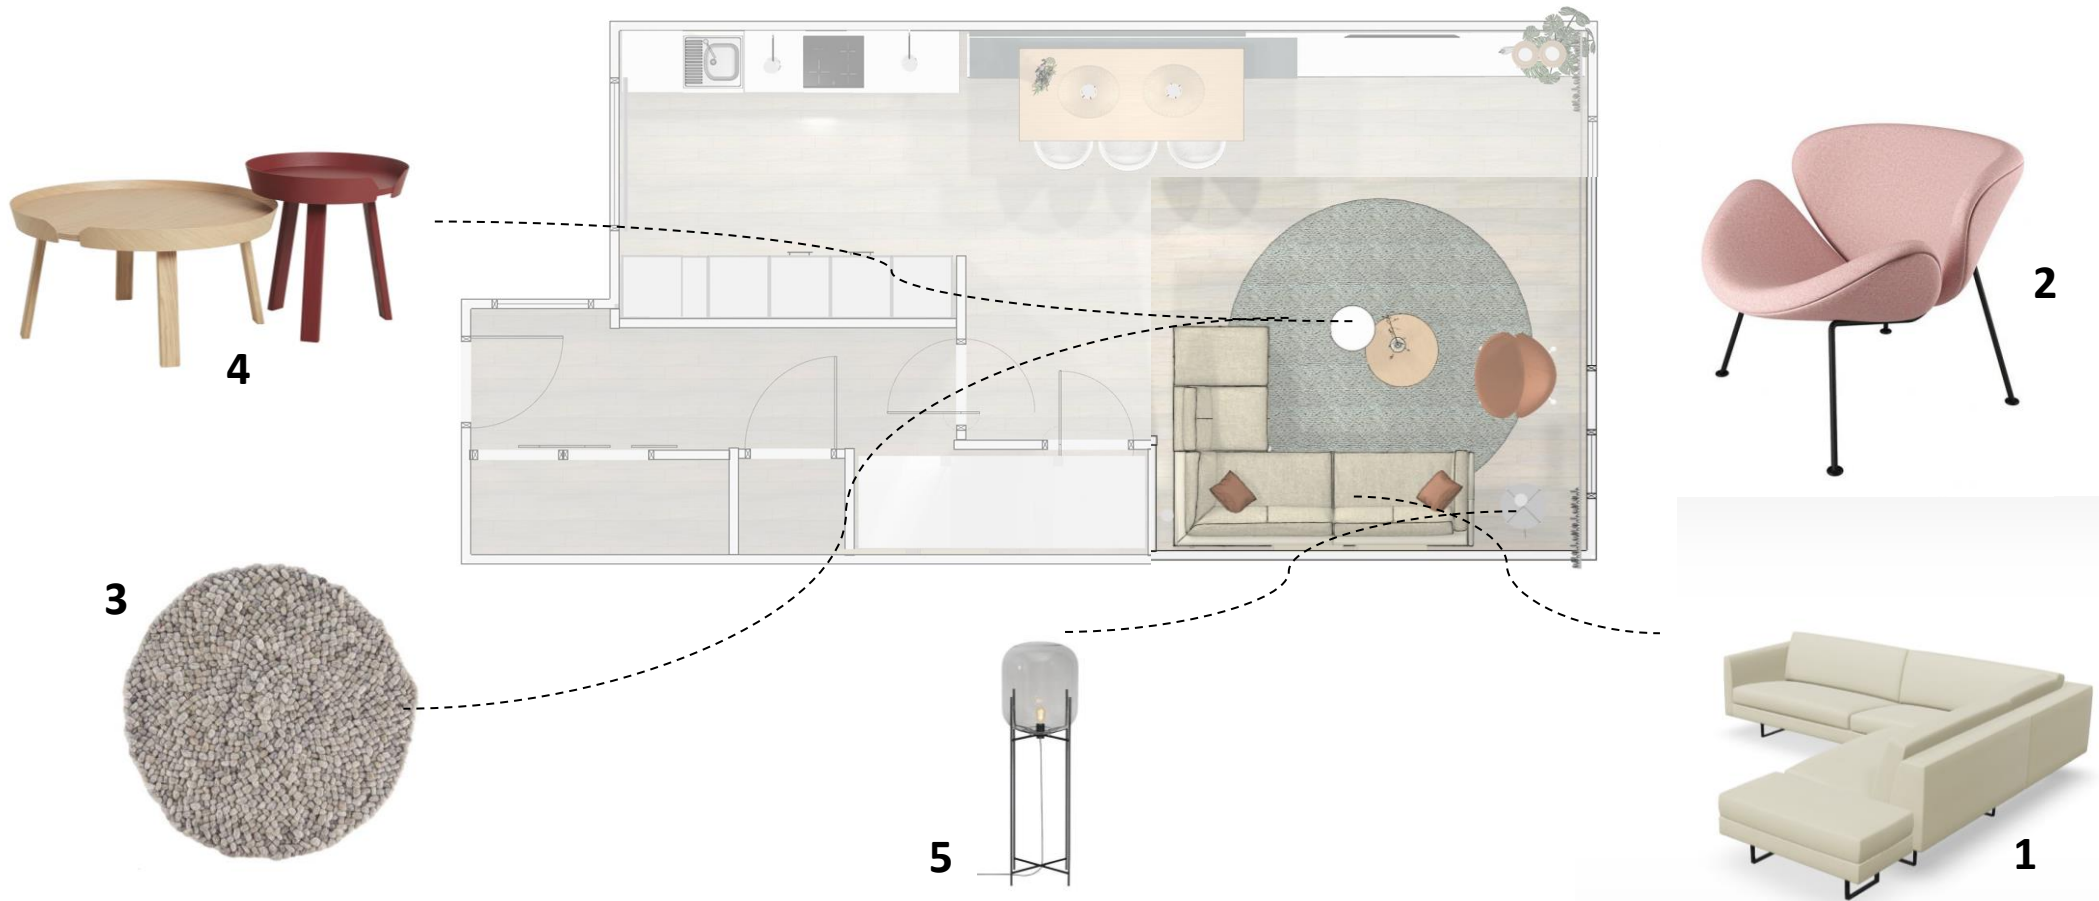

Meubeladvies zithoek.

1. Bank
Merk Montis
Model Axel
Stof: Monza
melange 99
Maat: 5zits arm
links + 1,5 zits
zonder arm + poef

2. Fauteuil
Merk Artifort
Model Orange
Slice
Stof: Leer
cognac

3. Kleed
Merk Perletta
Model
Roundabout
grof
Maat: 300 cm

4. salontafels
Merk Muuto
Model Around table
Maat: small 45 cm
en large 72 cm
doorsnede.

5. Lamp
Merk Pulpo
Model Oda