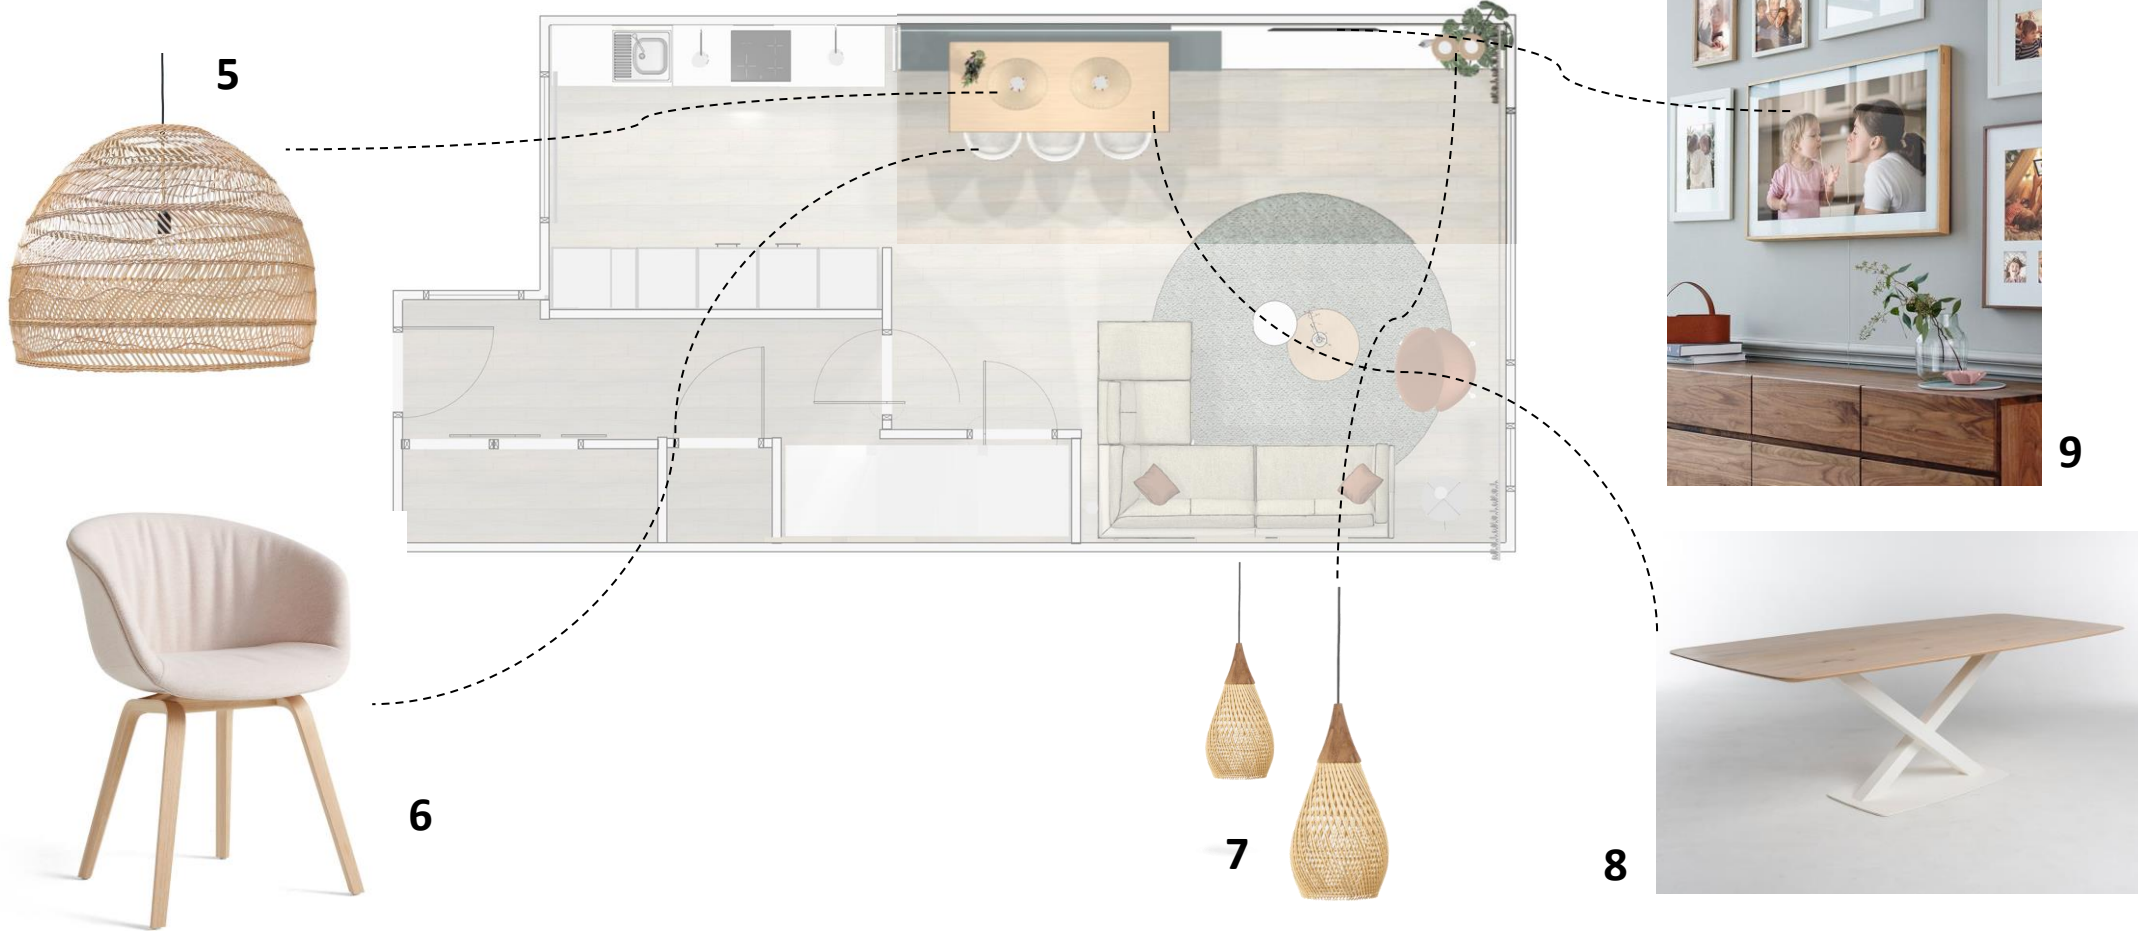

3d tekening.

3d tekening.

3d tekening.

3d tekening.

3d tekening.

Maybe.
DESIGNS YOUR INTERIOR

Afmetingen.

Meubeladvies eethoek.

5. Lamp

Merk HK Living
Model Wicker
Maat: 60 cm
doorsnede.

6. Stoel

Merk Hay
Model ACC 23
soft.
Stof: Hallingdal
0103

7 Hanglampjes

Merk Bodhi
Model Bright horn
hanglampjes small
en medium
Kleur: Naturel.

8. Eettafel