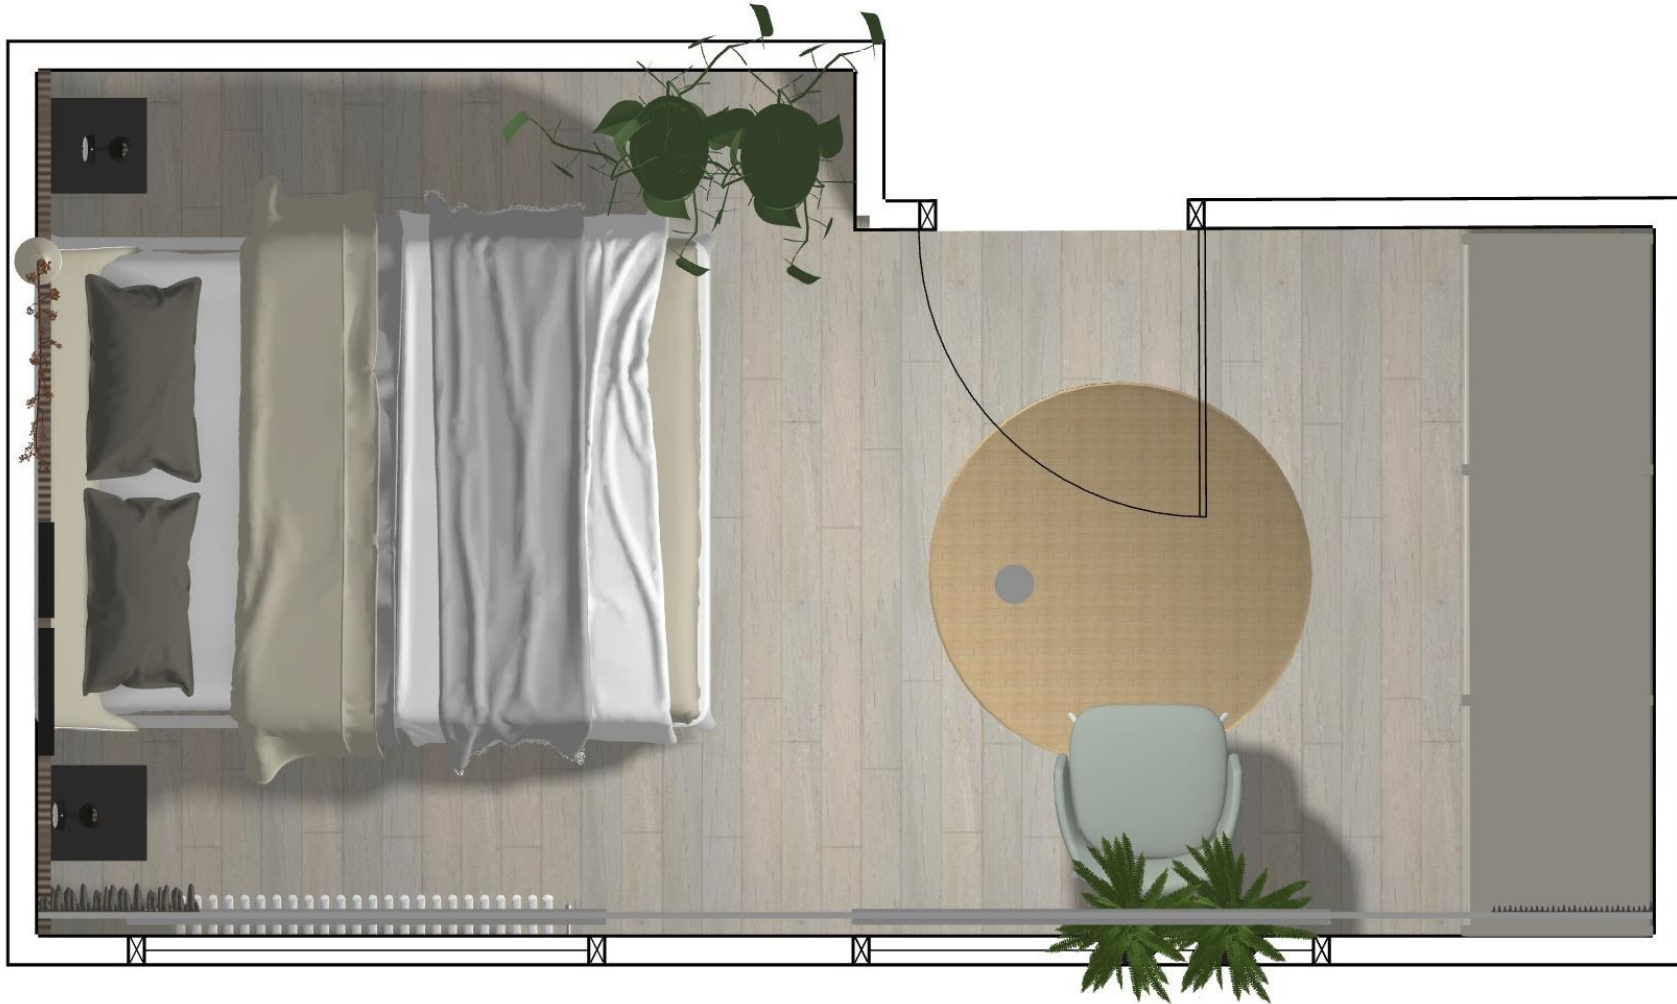

Plattegrond