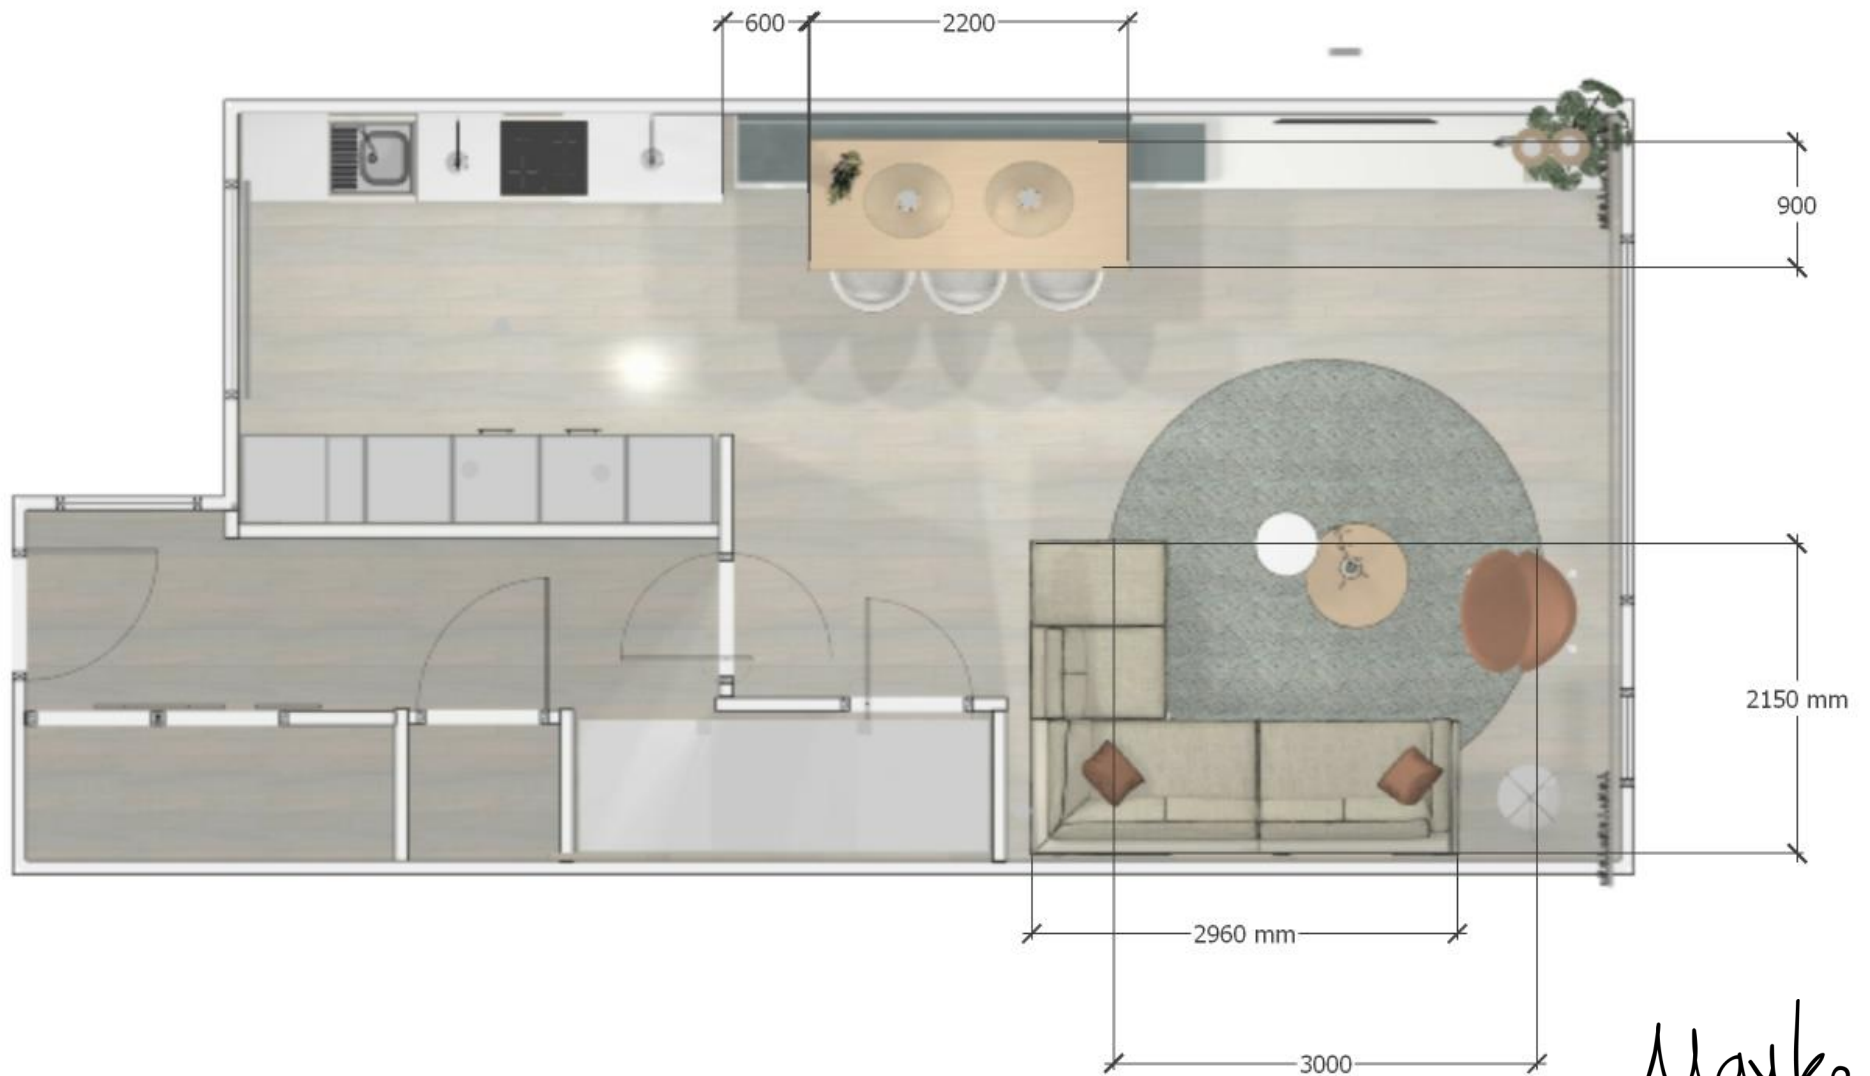

3d tekening.

3d tekening.

3d tekening.

3d tekening.

3d tekening.

Maybe.
DESIGNS YOUR INTERIOR

Afmetingen.

Meubeladvies eethoek.

5. Lamp

Merk HK Living
Model Wicker
Maat: 60 cm
doorsnede.

6. Stoel

Merk Hay
Model ACC 23
soft.
Stof: Hallingdal
0103

7 Hanglampjes

Merk Bodhi
Model Bright horn
hanglampjes small
en medium
Kleur: Naturel.

8. Eettafel