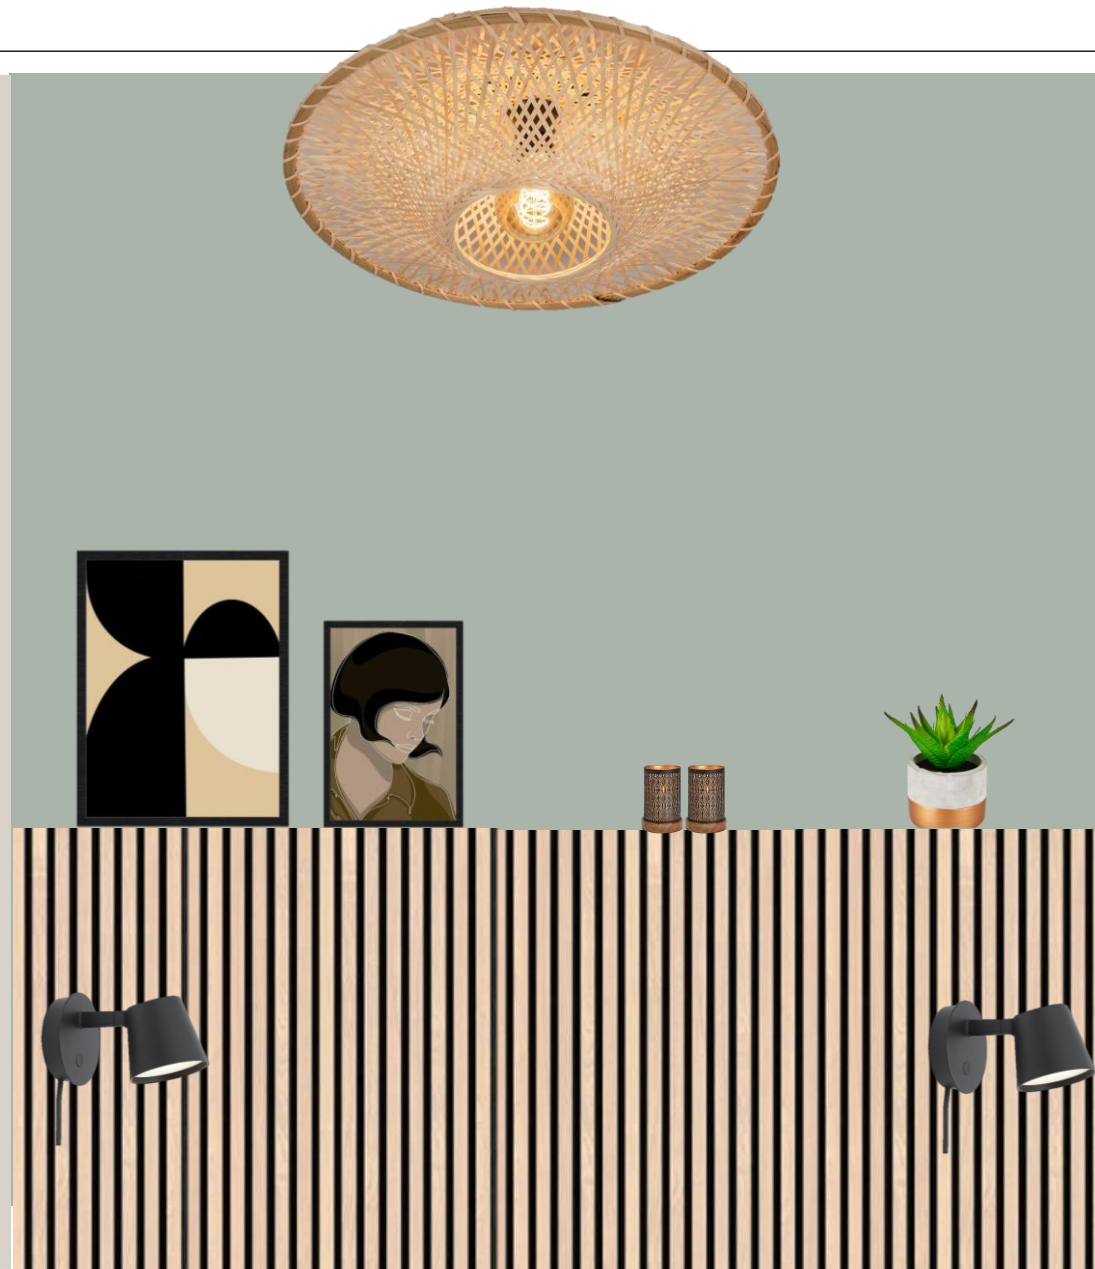

3d tekening.

Maybe.
DESIGNS YOUR INTERIOR

3d tekening.

Maybe.
DESIGNS YOUR INTERIOR

3d tekening.

Inrichting.

1. Wandpanelen.
Merk Woodupp
Afmeting over hele
breedte. Hoogte
120 cm
Uitvoering eiken
classic.

2. Nachtkastje.
Nancy's home store
kastje Frisco zwart.