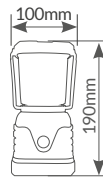

## LED RECARGABLE USB POWERBANK

Camping LED lantern // Lanterne LED camping // Camping LED lanterna		Incluye // Included // Comprend // Includi	<b>Cargador USB</b>
Tipo // Kind // Type // Digite // Tipo	<b>LED recargable + USB powerbank</b>	Con // With // Avec // Com	<b>Asa 180° y gancho colgar</b>
Potencia // Energy used // Puissance // Poder	<b>10W</b>	Material // Housing // Matériel // Material	<b>ABS</b>
Luminosidad // Brightness // Luminosité // Luminosidade	<b>1000Lm</b>	Distancia alumbrado // Distance lighting // Distance d'éclairage // Iluminação à distância	<b>25M</b>
Utiliza // Works // Utiliser // Use	<b>Batería 4000mAh.</b>	IP	<b>IP44</b>
Modelo // Model // Modèle // Modelo	<b>LED recargable</b>	Embalaje // Packing // Emballage // Embalagem	<b>20</b>
Modos // Modes // Modes // Modos	<b>Luz fría, luz mixta y flash mixta</b>		