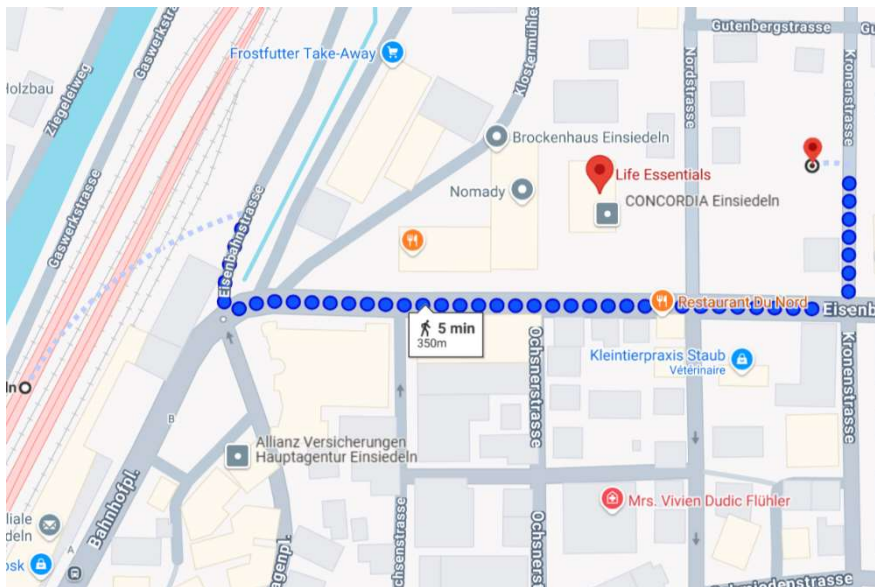

Anreise Haus Phönix Einsiedeln

Adresse:

Stiftung Phönix Schwyz
Haus Phönix Einsiedeln
Kronenstrasse 19a
Postfach 148
8840 Einsiedeln

Tel: 055 418 44 77

Anreise mit dem öffentlichen Verkehr:

Ab Bahnhof Einsiedeln über die Eisenbahnstrasse innert 5 min zu Fuss erreichbar.

Anreise mit dem Auto:

Routenplaner Google Maps:

Parkmöglichkeiten in den umliegenden Parkhäusern oder blauen Zonen.