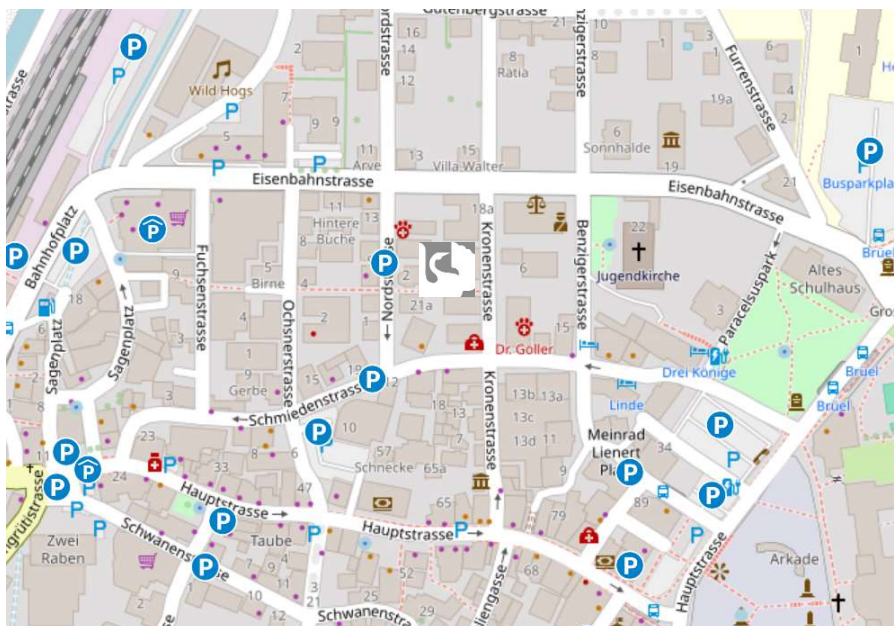

Anreise Haus Phönix Einsiedeln

Adresse:

Stiftung Phönix Schwyz
Haus Phönix Einsiedeln
Kronenstrasse 19a
Postfach 148
8840 Einsiedeln

Tel: 055 418 44 77

Anreise mit dem öffentlichen Verkehr:

Ab Bahnhof Einsiedeln über die Eisenbahnstrasse innert 5 min zu Fuss erreichbar.

Anreise mit dem Auto:

Routenplaner Google Maps:

Parkmöglichkeiten in den umliegenden Parkhäusern oder blauen Zonen.