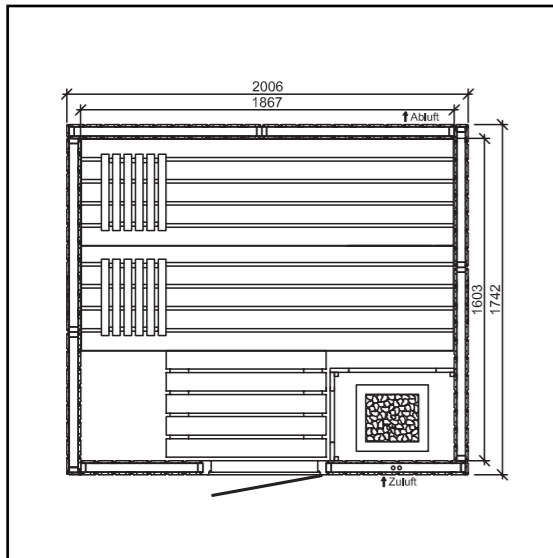

### Ausstattung:

- Höhe der Sauna außen 1,98 m
- Höhe der Sauna innen ca. 1.91 m
- Grundrahmen aus Fichte 25 x 42 cm Breit
- Wände aus 12,5 mm Softline-Profilbretter in A-Sortierung, sichtbar geschossen, vertikale Montage.
- **Tür:** Zur Wahl entweder ESG Glastür 8 mm mit Rollverschluss oder Profilholztür mit Rollverschluss, jeweils mit Schwelle. (Glasfarbe nach Wahl)
- **Dach innen:** 12,5 mm Profilholz, Dämmung mit 40 mm Mineralwolle und Dampfsperre
- **Dachoberseite:** 12,5 mm Profilholz B-Sortierung
- Inneneinrichtung aus Abachi
- 2-3 Liegen, 53 cm breit
- 1 Rückenlehne
- 2 Rückenlehnen (Liegenstirnseiten)
- 1 Zwischenbankverkleidung
- 1 Fußrost, 53 x 80 cm
- 1 Ofenschutz

### CLASSIC 4-ECK\*

Art. Nr.	Modell	Außenmaß B x T x H
10021	Classic 1	2,01 x 1,39 x 1,98 m
10022	Classic 2	2,01 x 1,65 x 1,98 m
10023	Classic 3	2,01 x 1,74 x 1,98 m
10024	Classic 4	2,01 x 2,01 x 1,98 m
10025	Classic 5	2,01 x 2,36 x 1,98 m
10033	Classic 12	2,10 x 2,01 x 1,98 m
10026	Classic 6	2,36 x 2,01 x 1,98 m
10034	Classic 6.1	2,36 x 2,01 x 1,98 m (Liegen 2,21 m)

### CLASSIC 5-ECK\*

Art. Nr.	Modell	Außenmaß B x T x H
10040	Classic 13	2,01 x 1,39 x 1,98 m
10041	Classic 14	2,01 x 1,65 x 1,98 m
10042	Classic 15	2,01 x 1,74 x 1,98 m
10029	Classic 9	2,01 x 2,01 x 1,98 m
10030	Classic 10	2,01 x 2,36 x 1,98 m
10045	Classic 18	2,10 x 2,01 x 1,98 m
10043	Classic 16.1	2,36 x 2,01 x 1,98 m (Liegen 2,21 m)

# Classic, Beispielzeichnung

2,01 m x 1,74 m

2,01 m x 2,01 m

2,01 m x 2,01 m

2,01 m x 1,74 m