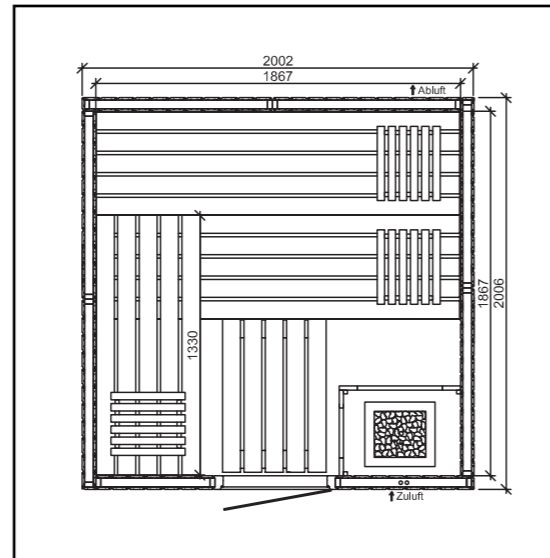

### Ausstattung:

- Höhe der Sauna außen 1,98 m
- Höhe der Sauna innen ca. 1.91 m
- Grundrahmen aus Fichte 25 x 42 cm Breit
- Wände aus 12,5 mm Softline-Profilbretter in A-Sortierung, sichtbar geschossen, vertikale Montage.
- **Tür:** Zur Wahl entweder ESG Glastür 8 mm mit Rollverschluss oder Profilholztür mit Rollverschluss, jeweils mit Schwelle. (Glasfarbe nach Wahl)
- **Dach innen:** 12,5 mm Profilholz, Dämmung mit 40 mm Mineralwolle und Dampfsperre
- **Dachoberseite:** 12,5 mm Profilholz B-Sortierung
- Inneneinrichtung aus Abachi
- 2-3 Liegen, 53 cm breit
- 1 Rückenlehne
- 2 Rückenlehnen (Liegenstirnseiten)
- 1 Zwischenbankverkleidung
- 1 Fußrost, 53 x 80 cm
- 1 Ofenschutz

### CLASSIC 4-ECK\*

Art. Nr.	Modell	Außenmaß B x T x H
10021	Classic 1	2,01 x 1,39 x 1,98 m
10022	Classic 2	2,01 x 1,65 x 1,98 m
10023	Classic 3	2,01 x 1,74 x 1,98 m
10024	Classic 4	2,01 x 2,01 x 1,98 m
10025	Classic 5	2,01 x 2,36 x 1,98 m
10033	Classic 12	2,10 x 2,01 x 1,98 m
10026	Classic 6	2,36 x 2,01 x 1,98 m
10034	Classic 6.1	2,36 x 2,01 x 1,98 m (Liegen 2,21 m)

### CLASSIC 5-ECK\*

Art. Nr.	Modell	Außenmaß B x T x H
10040	Classic 13	2,01 x 1,39 x 1,98 m
10041	Classic 14	2,01 x 1,65 x 1,98 m
10042	Classic 15	2,01 x 1,74 x 1,98 m
10029	Classic 9	2,01 x 2,01 x 1,98 m
10030	Classic 10	2,01 x 2,36 x 1,98 m
10045	Classic 18	2,10 x 2,01 x 1,98 m
10043	Classic 16.1	2,36 x 2,01 x 1,98 m (Liegen 2,21 m)

# Classic, Beispielzeichnung

2,01 m x 1,74 m

2,01 m x 2,01 m

2,01 m x 2,01 m

2,01 m x 1,74 m