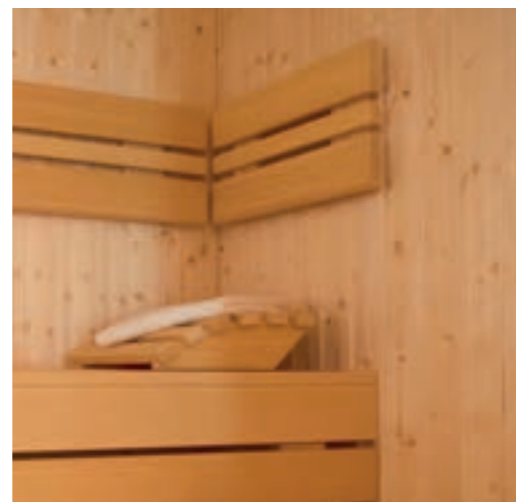

*Es gelten unsere AGBs.

*Trotz sorgfältiger Prüfung können inhaltliche oder technische Fehler nicht vollständig ausgeschlossen werden. Daher können für technische oder inhaltliche Fehler weder eine juristische Verantwortung noch irgendeine Haftung übernommen werden.