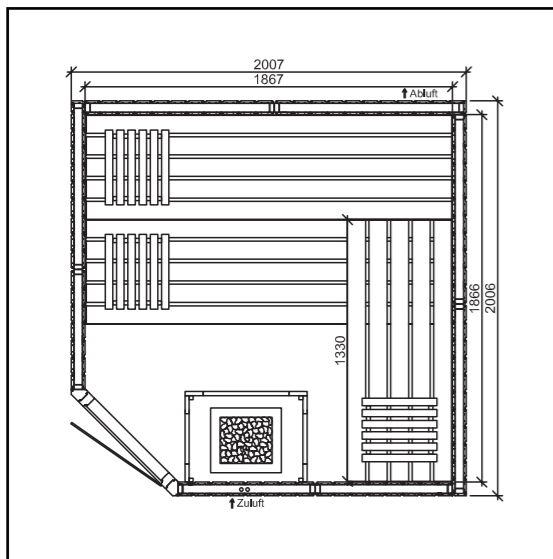

### Ausstattung:

- Höhe der Sauna außen 1,98 m
- Höhe der Sauna innen ca. 1.91 m
- Grundrahmen aus Fichte 25 x 42 cm Breit
- Wände aus 12,5 mm Softline-Profilbretter in A-Sortierung, sichtbar geschossen, vertikale Montage.
- **Tür:** Zur Wahl entweder ESG Glastür 8 mm mit Rollverschluss oder Profilholztür mit Rollverschluss, jeweils mit Schwelle. (Glasfarbe nach Wahl)
- **Dach innen:** 12,5 mm Profilholz, Dämmung mit 40 mm Mineralwolle und Dampfsperre
- **Dachoberseite:** 12,5 mm Profilholz B-Sortierung
- Inneneinrichtung aus Abachi
- 2-3 Liegen, 53 cm breit
- 1 Rückenlehne
- 2 Rückenlehnen (Liegenstirnseiten)
- 1 Zwischenbankverkleidung
- 1 Fußrost, 53 x 80 cm
- 1 Ofenschutz

### CLASSIC 5-ECK\*

Art. Nr.	Modell	Außenmaß B x T x H
10040	Classic 13	2,01 x 1,39 x 1,98 m
10041	Classic 14	2,01 x 1,65 x 1,98 m
10042	Classic 15	2,01 x 1,74 x 1,98 m
10029	Classic 9	2,01 x 2,01 x 1,98 m
10030	Classic 10	2,01 x 2,36 x 1,98 m
10045	Classic 18	2,10 x 2,01 x 1,98 m
10043	Classic 16.1	2,36 x 2,01 x 1,98 m (Liegen 2,21 m)

# Classic, Beispielzeichnung

2,01 m x 1,74 m

2,01 m x 2,01 m

2,01 m x 2,01 m

2,01 m x 1,74 m