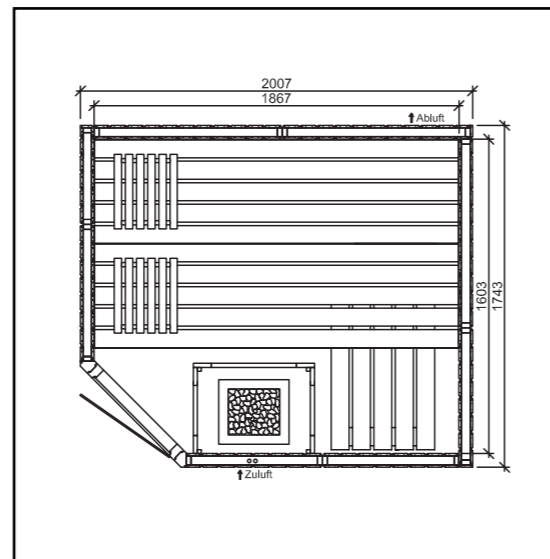

### Ausstattung:

- Höhe der Sauna außen 1,98 m
- Höhe der Sauna innen ca. 1.91 m
- Grundrahmen aus Fichte 25 x 42 cm Breit
- Wände aus 12,5 mm Softline-Profilbretter in A-Sortierung, sichtbar geschossen, vertikale Montage.
- **Tür:** Zur Wahl entweder ESG Glastür 8 mm mit Rollverschluss oder Profilholztür mit Rollverschluss, jeweils mit Schwelle. (Glasfarbe nach Wahl)
- **Dach innen:** 12,5 mm Profilholz, Dämmung mit 40 mm Mineralwolle und Dampfsperre
- **Dachoberseite:** 12,5 mm Profilholz B-Sortierung
- Inneneinrichtung aus Abachi
- 2-3 Liegen, 53 cm breit
- 1 Rückenlehne
- 2 Rückenlehnen (Liegenstirnseiten)
- 1 Zwischenbankverkleidung
- 1 Fußrost, 53 x 80 cm
- 1 Ofenschutz

- 2 Kopfstützen, gewölbt
- 1 Spanleuchte groß mit Fassung, spritzwassergeschützt
- 2 Leerrohre für die Kabelführung

### CLASSIC 5-ECK\*

Art. Nr.	Modell	Außenmaß B x T x H
10040	Classic 13	2,01 x 1,39 x 1,98 m
10041	Classic 14	2,01 x 1,65 x 1,98 m
10042	Classic 15	2,01 x 1,74 x 1,98 m
10029	Classic 9	2,01 x 2,01 x 1,98 m
10030	Classic 10	2,01 x 2,36 x 1,98 m
10045	Classic 18	2,10 x 2,01 x 1,98 m
10043	Classic 16.1	2,36 x 2,01 x 1,98 m (Liegen 2,21 m)

# Classic, Beispielzeichnung

2,01 m x 1,74 m

2,01 m x 2,01 m

2,01 m x 2,01 m

2,01 m x 1,74 m