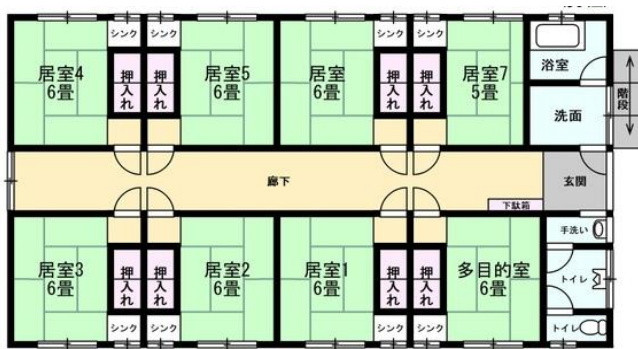

# 障がい者グループホーム 果樹の家 みかんの樹

Web <https://www.kijuya.co.jp> 【希樹屋】検索

JR九産大前徒歩圏内！家賃最安値！！

## 2019.1.1 Open!!

**定員10名**（1F女性3名/2F男性7名）  
+サテライト住居 1室（ワンROOM）

詳しくはこちら↑

家賃最安 Wi-Fi FREE エアコン完備 喫煙屋外OK 24時間スタッフ常駐

- 果樹の家 安心のお手伝い！ - ご入居の流れ：見学⇒面談⇒申請⇒体験⇒契約

- 24時間365日スタッフ常駐支援
- 利用料42,000円~/月\*家賃補助込み (家賃・朝夕食事・光熱費込み)
- 服薬管理・金銭管理は個別対応
- 訪問薬局・訪問看護24時間対応
- 誕生日会・季節イベントの実施
- 通院同行・買い物同行も個別対応