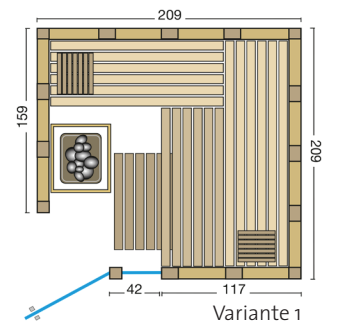

# Urban

Art. Nr.: 391036 - Urban 164 gerade

Art. Nr.: 391037 - Urban 209 gerade

Art. Nr.: 391033 - Urban 209 Ecke

Art. Nr.: 391038 - Urban 228 Ecke

Standardgrößen:

Die massive Blockbohlensauna Urban in flächenbündiger Bauweise wird aus nordischer Fichte gefertigt. Die Varianten mit Eckeinstieg werden serienmäßig mit einem großen Glasfenster geliefert.

Massivholzsaua aus 40 mm nordische Fichte in flächenbündiger Kassettenbauweise

Inneneinrichtung **Norma** in Espe oder Ayous, 3 Liegen (58 cm breit)

2 Rückenlehnen, Zwischenbankverkleidung, Ofenschutzgitter, Fußrost, 2 Kopfstützen

Moderner Eckblendschirm mit Saunalampe

Ganzglastür: 1886 x 550 x 8 mm, klar, ohne Schwelle, beidseitig verwendbar

,Fensterelement: 1815 x 360 x 6 mm (bei Eckversion)

Türgriff außen aus Edelstahl, innen aus Buche

Art. Nr.:	Typ	B x T x H	Verpackung (L x B x H)	Gewicht
391036	Urban 164 gerade	211 x 164 x 200 cm	220 x 120 x 84 cm	ca. 400 kg
391037	Urban 209 gerade	211 x 209 x 200 cm	220 x 120 x 95 cm	ca. 440 kg
391033	Urban 209 Ecke	209 x 209 x 200 cm	220 x 120 x 93 cm	ca. 500 kg
391038	Urban 228 Ecke	228 x 209 x 200 cm	235 x 120 x 100 cm	ca. 500 kg