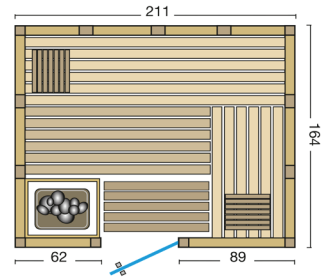

# Urban

Art. Nr.: 391036 - Urban 164 gerade

Art. Nr.: 391037 - Urban 209 gerade

Art. Nr.: 391033 - Urban 209 Ecke

Art. Nr.: 391038 - Urban 228 Ecke

Standardgrößen:

Die massive Blockbohlensauna Urban in flächenbündiger Bauweise wird aus nordischer Fichte gefertigt. Die Varianten mit Eckeinstieg werden serienmäßig mit einem großen Glasfenster geliefert.

Massivholzsaua aus 40 mm nordische Fichte in flächenbündiger Kassettenbauweise

Inneneinrichtung **Norma** in Espe oder Ayous, 3 Liegen (58 cm breit)

2 Rückenlehnen, Zwischenbankverkleidung, Ofenschutzgitter, Fußrost, 2 Kopfstützen

Moderner Eckblendschirm mit Saunalampe

Ganzglastür: 1886 x 550 x 8 mm, klar, ohne Schwelle, beidseitig verwendbar

,Fensterelement: 1815 x 360 x 6 mm (bei Eckversion)

Türgriff außen aus Edelstahl, innen aus Buche

Art. Nr.:	Typ	B x T x H	Verpackung (L x B x H)	Gewicht
391036	Urban 164 gerade	211 x 164 x 200 cm	220 x 120 x 84 cm	ca. 400 kg
391037	Urban 209 gerade	211 x 209 x 200 cm	220 x 120 x 95 cm	ca. 440 kg
391033	Urban 209 Ecke	209 x 209 x 200 cm	220 x 120 x 93 cm	ca. 500 kg
391038	Urban 228 Ecke	228 x 209 x 200 cm	235 x 120 x 100 cm	ca. 500 kg