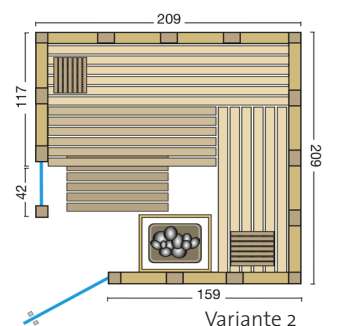

# Urban

Art. Nr.: 391036 - Urban 164 gerade

Art. Nr.: 391037 - Urban 209 gerade

Art. Nr.: 391033 - Urban 209 Ecke

Art. Nr.: 391038 - Urban 228 Ecke

Standardgrößen:

Die massive Blockbohlensauna Urban in flächenbündiger Bauweise wird aus nordischer Fichte gefertigt. Die Varianten mit Eckeinstieg werden serienmäßig mit einem großen Glasfenster geliefert.

Massivholzsaua aus 40 mm nordische Fichte in flächenbündiger Kassettenbauweise

Inneneinrichtung **Norma** in Espe oder Ayous, 3 Liegen (58 cm breit)

2 Rückenlehnen, Zwischenbankverkleidung, Ofenschutzgitter, Fußrost, 2 Kopfstützen

Moderner Eckblendschirm mit Saunalampe

Ganzglastür: 1886 x 550 x 8 mm, klar, ohne Schwelle, beidseitig verwendbar

,Fensterelement: 1815 x 360 x 6 mm (bei Eckversion)

Türgriff außen aus Edelstahl, innen aus Buche

Art. Nr.:	Typ	B x T x H	Verpackung (L x B x H)	Gewicht
391036	Urban 164 gerade	211 x 164 x 200 cm	220 x 120 x 84 cm	ca. 400 kg
391037	Urban 209 gerade	211 x 209 x 200 cm	220 x 120 x 95 cm	ca. 440 kg
391033	Urban 209 Ecke	209 x 209 x 200 cm	220 x 120 x 93 cm	ca. 500 kg
391038	Urban 228 Ecke	228 x 209 x 200 cm	235 x 120 x 100 cm	ca. 500 kg