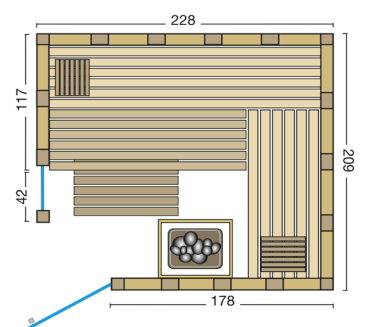

# Urban

Art. Nr.: 391036 - Urban 164 gerade

Art. Nr.: 391037 - Urban 209 gerade

Art. Nr.: 391033 - Urban 209 Ecke

Art. Nr.: 391038 - Urban 228 Ecke

Standardgrößen:

Die massive Blockbohlensauna Urban in flächenbündiger Bauweise wird aus nordischer Fichte gefertigt. Die Varianten mit Eckeinstieg werden serienmäßig mit einem großen Glasfenster geliefert.

Massivholzsaua aus 40 mm nordische Fichte in flächenbündiger Kassettenbauweise

Inneneinrichtung **Norma** in Espe oder Ayous, 3 Liegen (58 cm breit)

2 Rückenlehnen, Zwischenbankverkleidung, Ofenschutzgitter, Fußrost, 2 Kopfstützen

Moderner Eckblendschirm mit Saunalampe

Ganzglastür: 1886 x 550 x 8 mm, klar, ohne Schwelle, beidseitig verwendbar

,Fensterelement: 1815 x 360 x 6 mm (bei Eckversion)

Türgriff außen aus Edelstahl, innen aus Buche

Art. Nr.:	Typ	B x T x H	Verpackung (L x B x H)	Gewicht
391036	Urban 164 gerade	211 x 164 x 200 cm	220 x 120 x 84 cm	ca. 400 kg
391037	Urban 209 gerade	211 x 209 x 200 cm	220 x 120 x 95 cm	ca. 440 kg
391033	Urban 209 Ecke	209 x 209 x 200 cm	220 x 120 x 93 cm	ca. 500 kg
391038	Urban 228 Ecke	228 x 209 x 200 cm	235 x 120 x 100 cm	ca. 500 kg