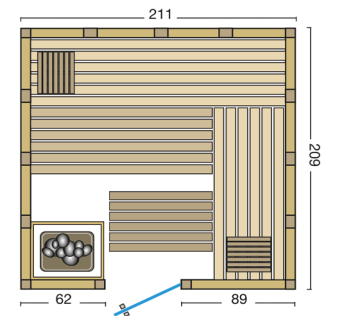

# Urban

Art. Nr.: 391036 - Urban 164 gerade

Art. Nr.: 391037 - Urban 209 gerade

Art. Nr.: 391033 - Urban 209 Ecke

Art. Nr.: 391038 - Urban 228 Ecke

Standardgrößen:

Die massive Blockbohlensauna Urban in flächenbündiger Bauweise wird aus nordischer Fichte gefertigt. Die Varianten mit Eckeinstieg werden serienmäßig mit einem großen Glasfenster geliefert.

Massivholzsaua aus 40 mm nordische Fichte in flächenbündiger Kassettenbauweise

Inneneinrichtung **Norma** in Espe oder Ayous, 3 Liegen (58 cm breit)

2 Rückenlehnen, Zwischenbankverkleidung, Ofenschutzgitter, Fußrost, 2 Kopfstützen

Moderner Eckblendschirm mit Saunalampe

Ganzglastür: 1886 x 550 x 8 mm, klar, ohne Schwelle, beidseitig verwendbar

,Fensterelement: 1815 x 360 x 6 mm (bei Eckversion)

Türgriff außen aus Edelstahl, innen aus Buche

Art. Nr.:	Typ	B x T x H	Verpackung (L x B x H)	Gewicht
391036	Urban 164 gerade	211 x 164 x 200 cm	220 x 120 x 84 cm	ca. 400 kg
391037	Urban 209 gerade	211 x 209 x 200 cm	220 x 120 x 95 cm	ca. 440 kg
391033	Urban 209 Ecke	209 x 209 x 200 cm	220 x 120 x 93 cm	ca. 500 kg
391038	Urban 228 Ecke	228 x 209 x 200 cm	235 x 120 x 100 cm	ca. 500 kg