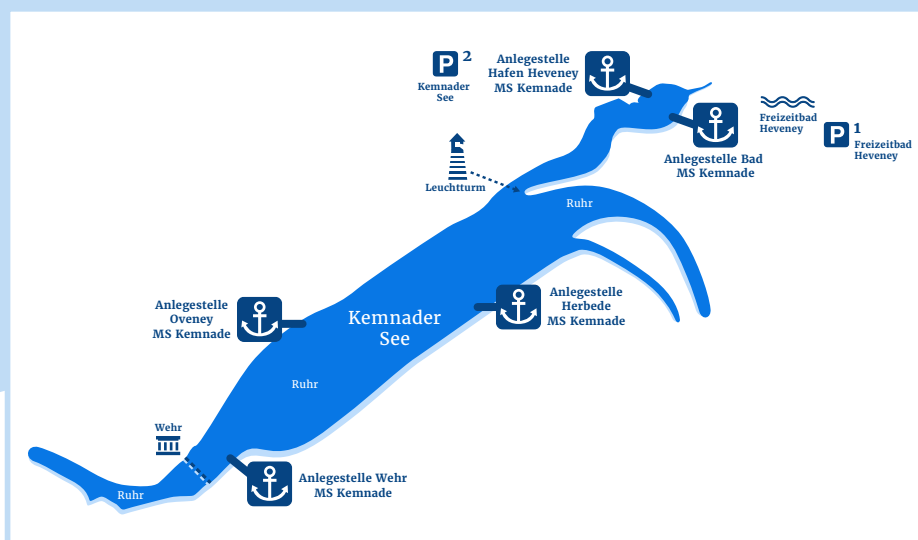

# Fahrplan Kemnader See

Hafen Heveney	Kemnader Wehr	Oveney	Herbede	Bad Heveney
14.00	14.20	14.30	14.40	14.50
15.00	15.20	15.30	15.40	15.50
16.00	16.20	16.30	16.40	16.50
17.00 Uhr Fahrbetriebsende Anlegestelle Hafen Heveney				

## Sonn-und Feiertags zusätzliche Fahrten

11.00	11.20	11.30	11.40	11.50
12.00	12.20	12.30	12.40	12.50
13.00	13.20	13.30	13.40 <td 13.50	

Personenschiffahrt  
 Kemnader See & Harkortsee  
 58313 Herdecke  
 Telefon 02330/802047 oder AB  
[pschiffahrt-meyer@t-online.de](mailto:pschiffahrt-meyer@t-online.de)