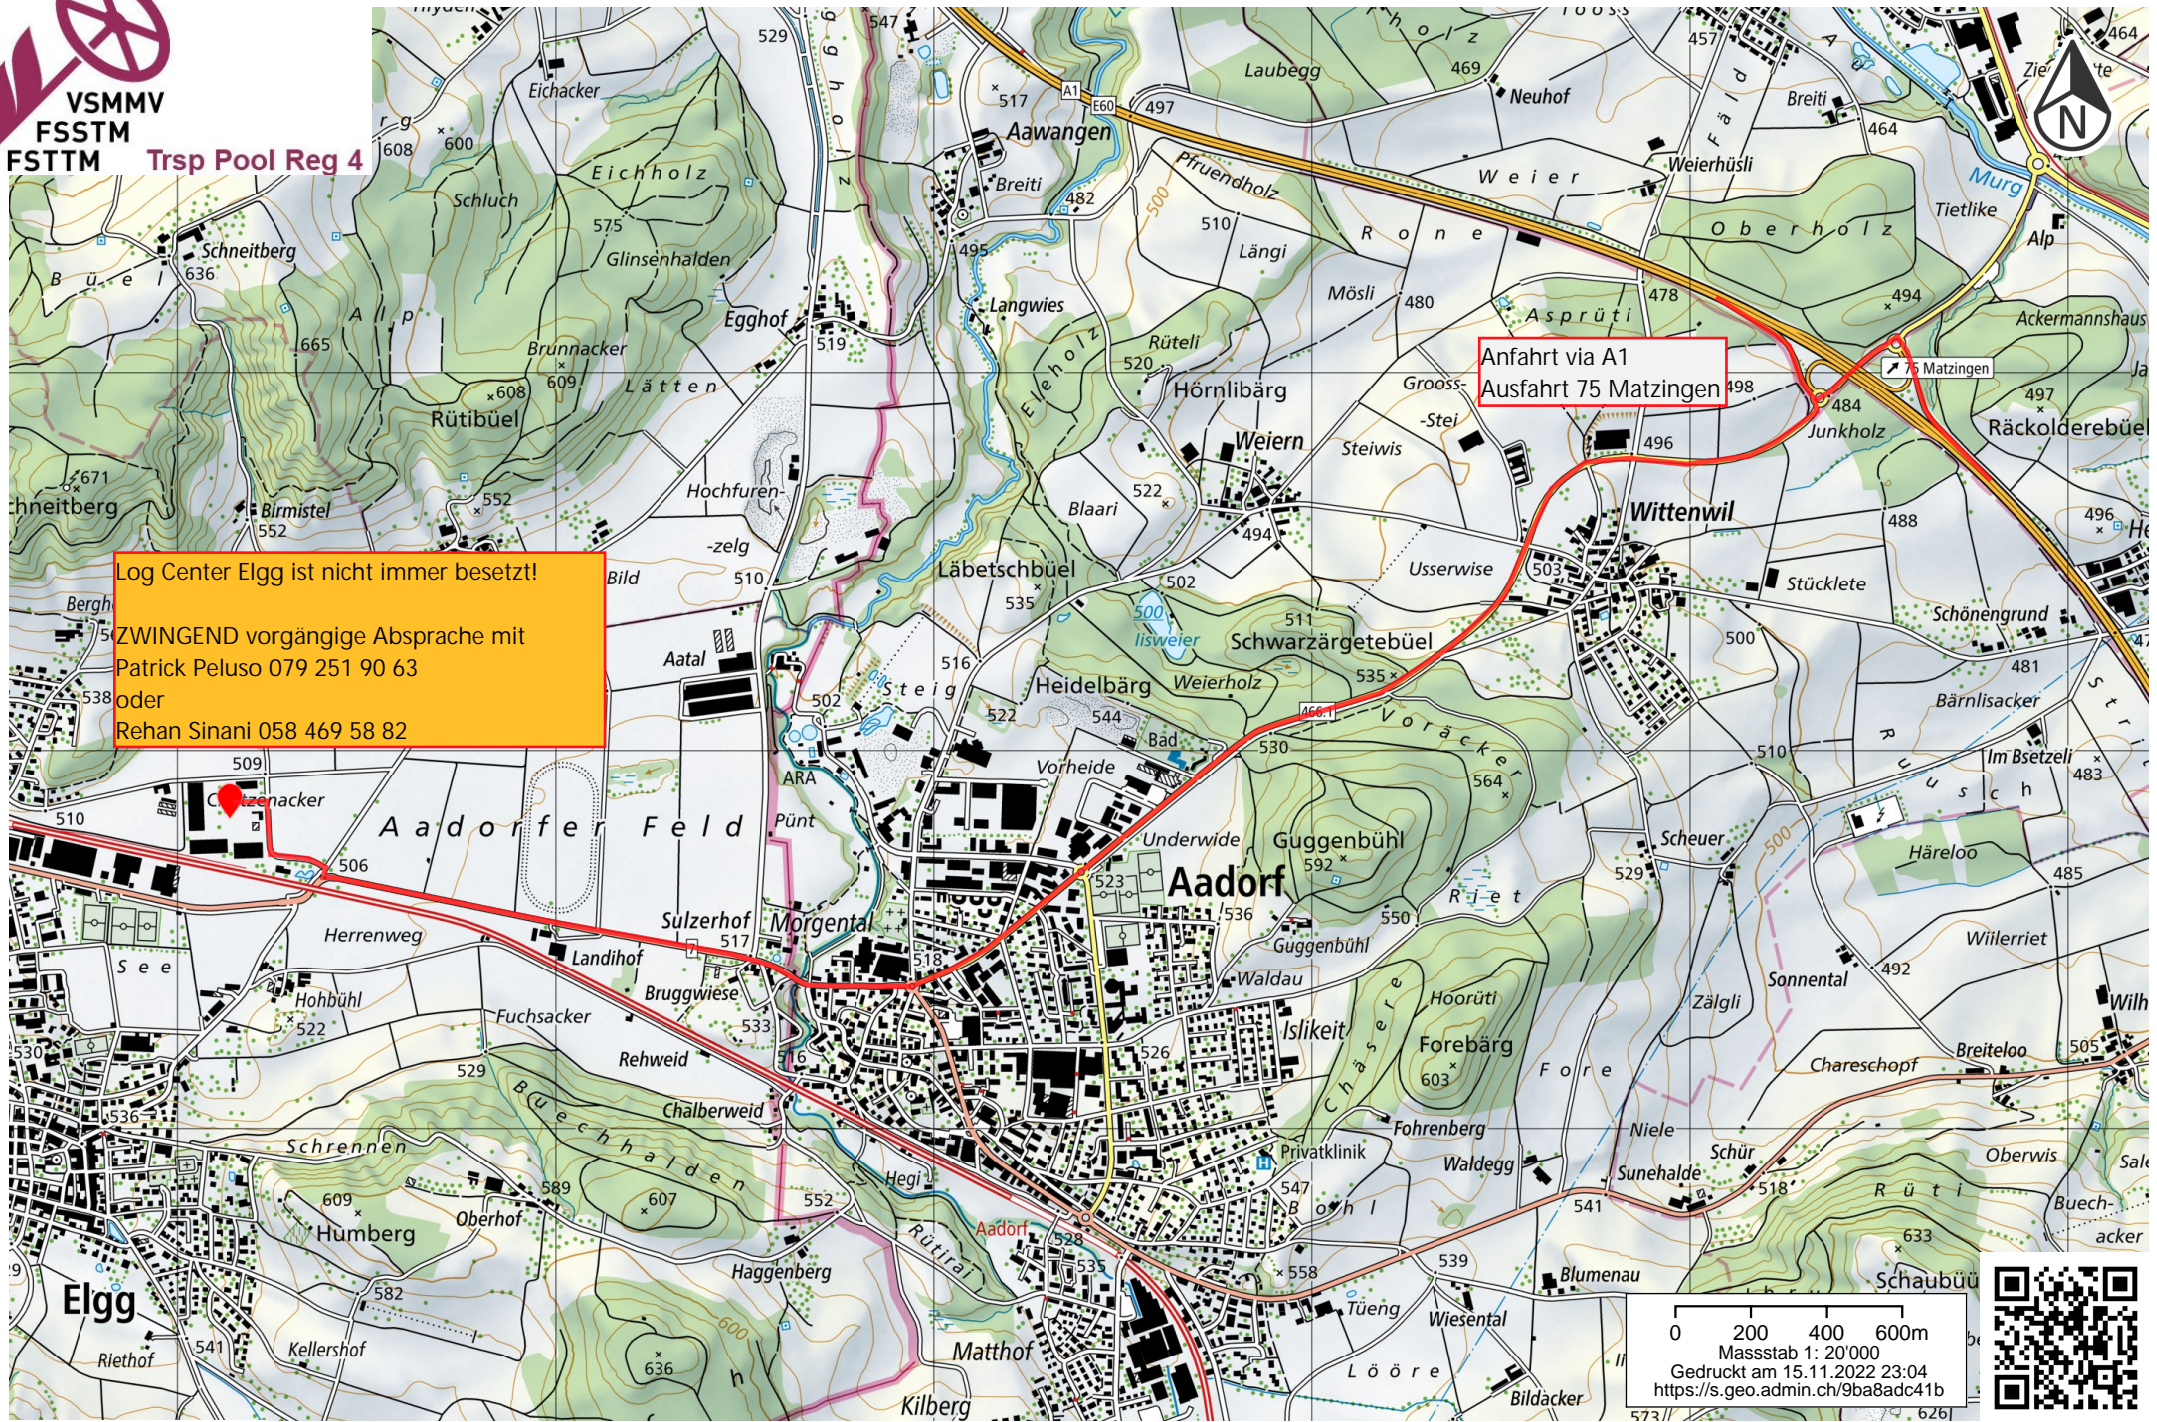

VSMVM
FSSTM
FSTTM **Trsp Pool Reg 4**

Anfahrt via A1
Ausfahrt 75 Matzingen

Log Center Elgg ist nicht immer besetzt!
ZWINGEND vorgängige Absprache mit
Patrick Peluso 079 251 90 63
oder
Rehan Sinani 058 469 58 82

0 200 400 600m
Massstab 1: 20'000
Gedruckt am 15.11.2022 23:04
<https://s.geo.admin.ch/9ba8adc41b>