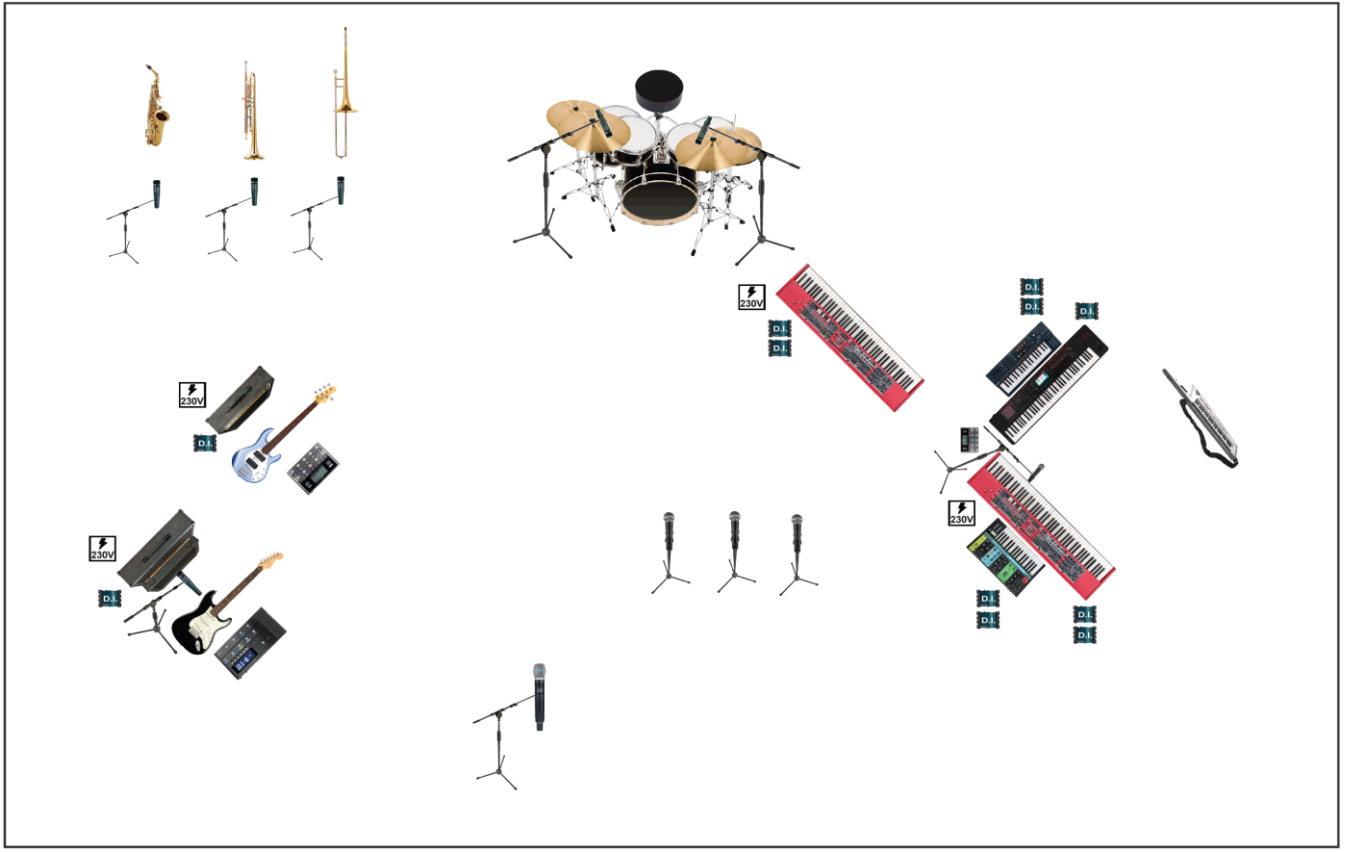

Technical Rider

3Elements

Anlass

16. JANUAR

3Elements

Verfasst von: Max Hagen

Tech Rider

Name	Instrument	Bringt mit	Braucht	Benötigte Channel	
Jona Hahn (MD)	Keys 1	Nord Stage 3 88	/	2	Rhythmusgruppe
Max Hagen (TD)	Keys 2	Nord Stage 2 88 → unbal L/R Yamaha DX7 → unbal mono Behringer Poly D → bal L/R Prophet Rev 2 → unbal L/R Talkbox + Mikrofon	/	6/8	
Momo Micha	E-Gitarre	Pedalboard, Amp (mit DI/XLR-Out)	/	1-2	
Alex Rosendahl	E-Bass	Pedalboard, Amp (mit DI/XLR-Out)	/	1	
Simon Kuhn	Drums	Drums mit 2x Becken und 3x Toms	/	8	
Nico Wellers	Trompete	Mic	/	1	Hornsection
Leon Dehne	Alt-Saxofon	Mic	/	1	
Paul Lüpfert	Posaune	Mic	/	1	
Til Ormeloh	Gesang	Mic	/	1	Vocals
Caty Isidora	Gesang	Mic	/	1	
Svenja Burmester	Gesang	Mic	/	1	
Sophia Hufschmidt	Gesang	Mic	/	1	

Line-Staging:

Ausgangs-Channelbelegung:

Channel-Nr.	Instrument
1	Vocals Caty (1)
2	Vocals Svenja (2)
3	Vocals Sophia (3)
4	Vocals Rafi (4)
5	Nord Jona L
6	Nord Jona R
7	Nord Max L
8	Nord Max R
9	Max - DX7
10	Max – Moog
11	Max – Prophet L
12	Max – Prophet R
13	Max – Mic (Talkbox)
14	Guitar
15	Bass
16	Bassdrum
17	Snare
18	Hi Hat
19	OH L
20	OH R
21	Tom 1
22	Tom 2
23	Tom 3
24	Trumpet
25	Trombone
26	Sax

Nachtrag:

Alle Instrumente **(Drums nach Absprache)** werden selbstverständlich von den Musiker*innen selbst **mitgebracht**.

Mindest-Bühnengröße: 6m (b) x 4m (t)

Optimale Bühnengröße: ab 8m (b) x 6m (t)

D.h. alle Instrumente, Mikrofone, Kabel, etc. bringt die Band selbst mit.

Alle rohen Signale geben wir über ein 26-Channel-Multicore heraus.

Alle **[markierten und geklammerten]** Inhalte werden für jeden einzelnen Gig entschieden und im finalen Tech-Rider ersetzt / ergänzt. **Dieser ist lediglich eine Vorlage mit Grundinfos über unsere Band.**