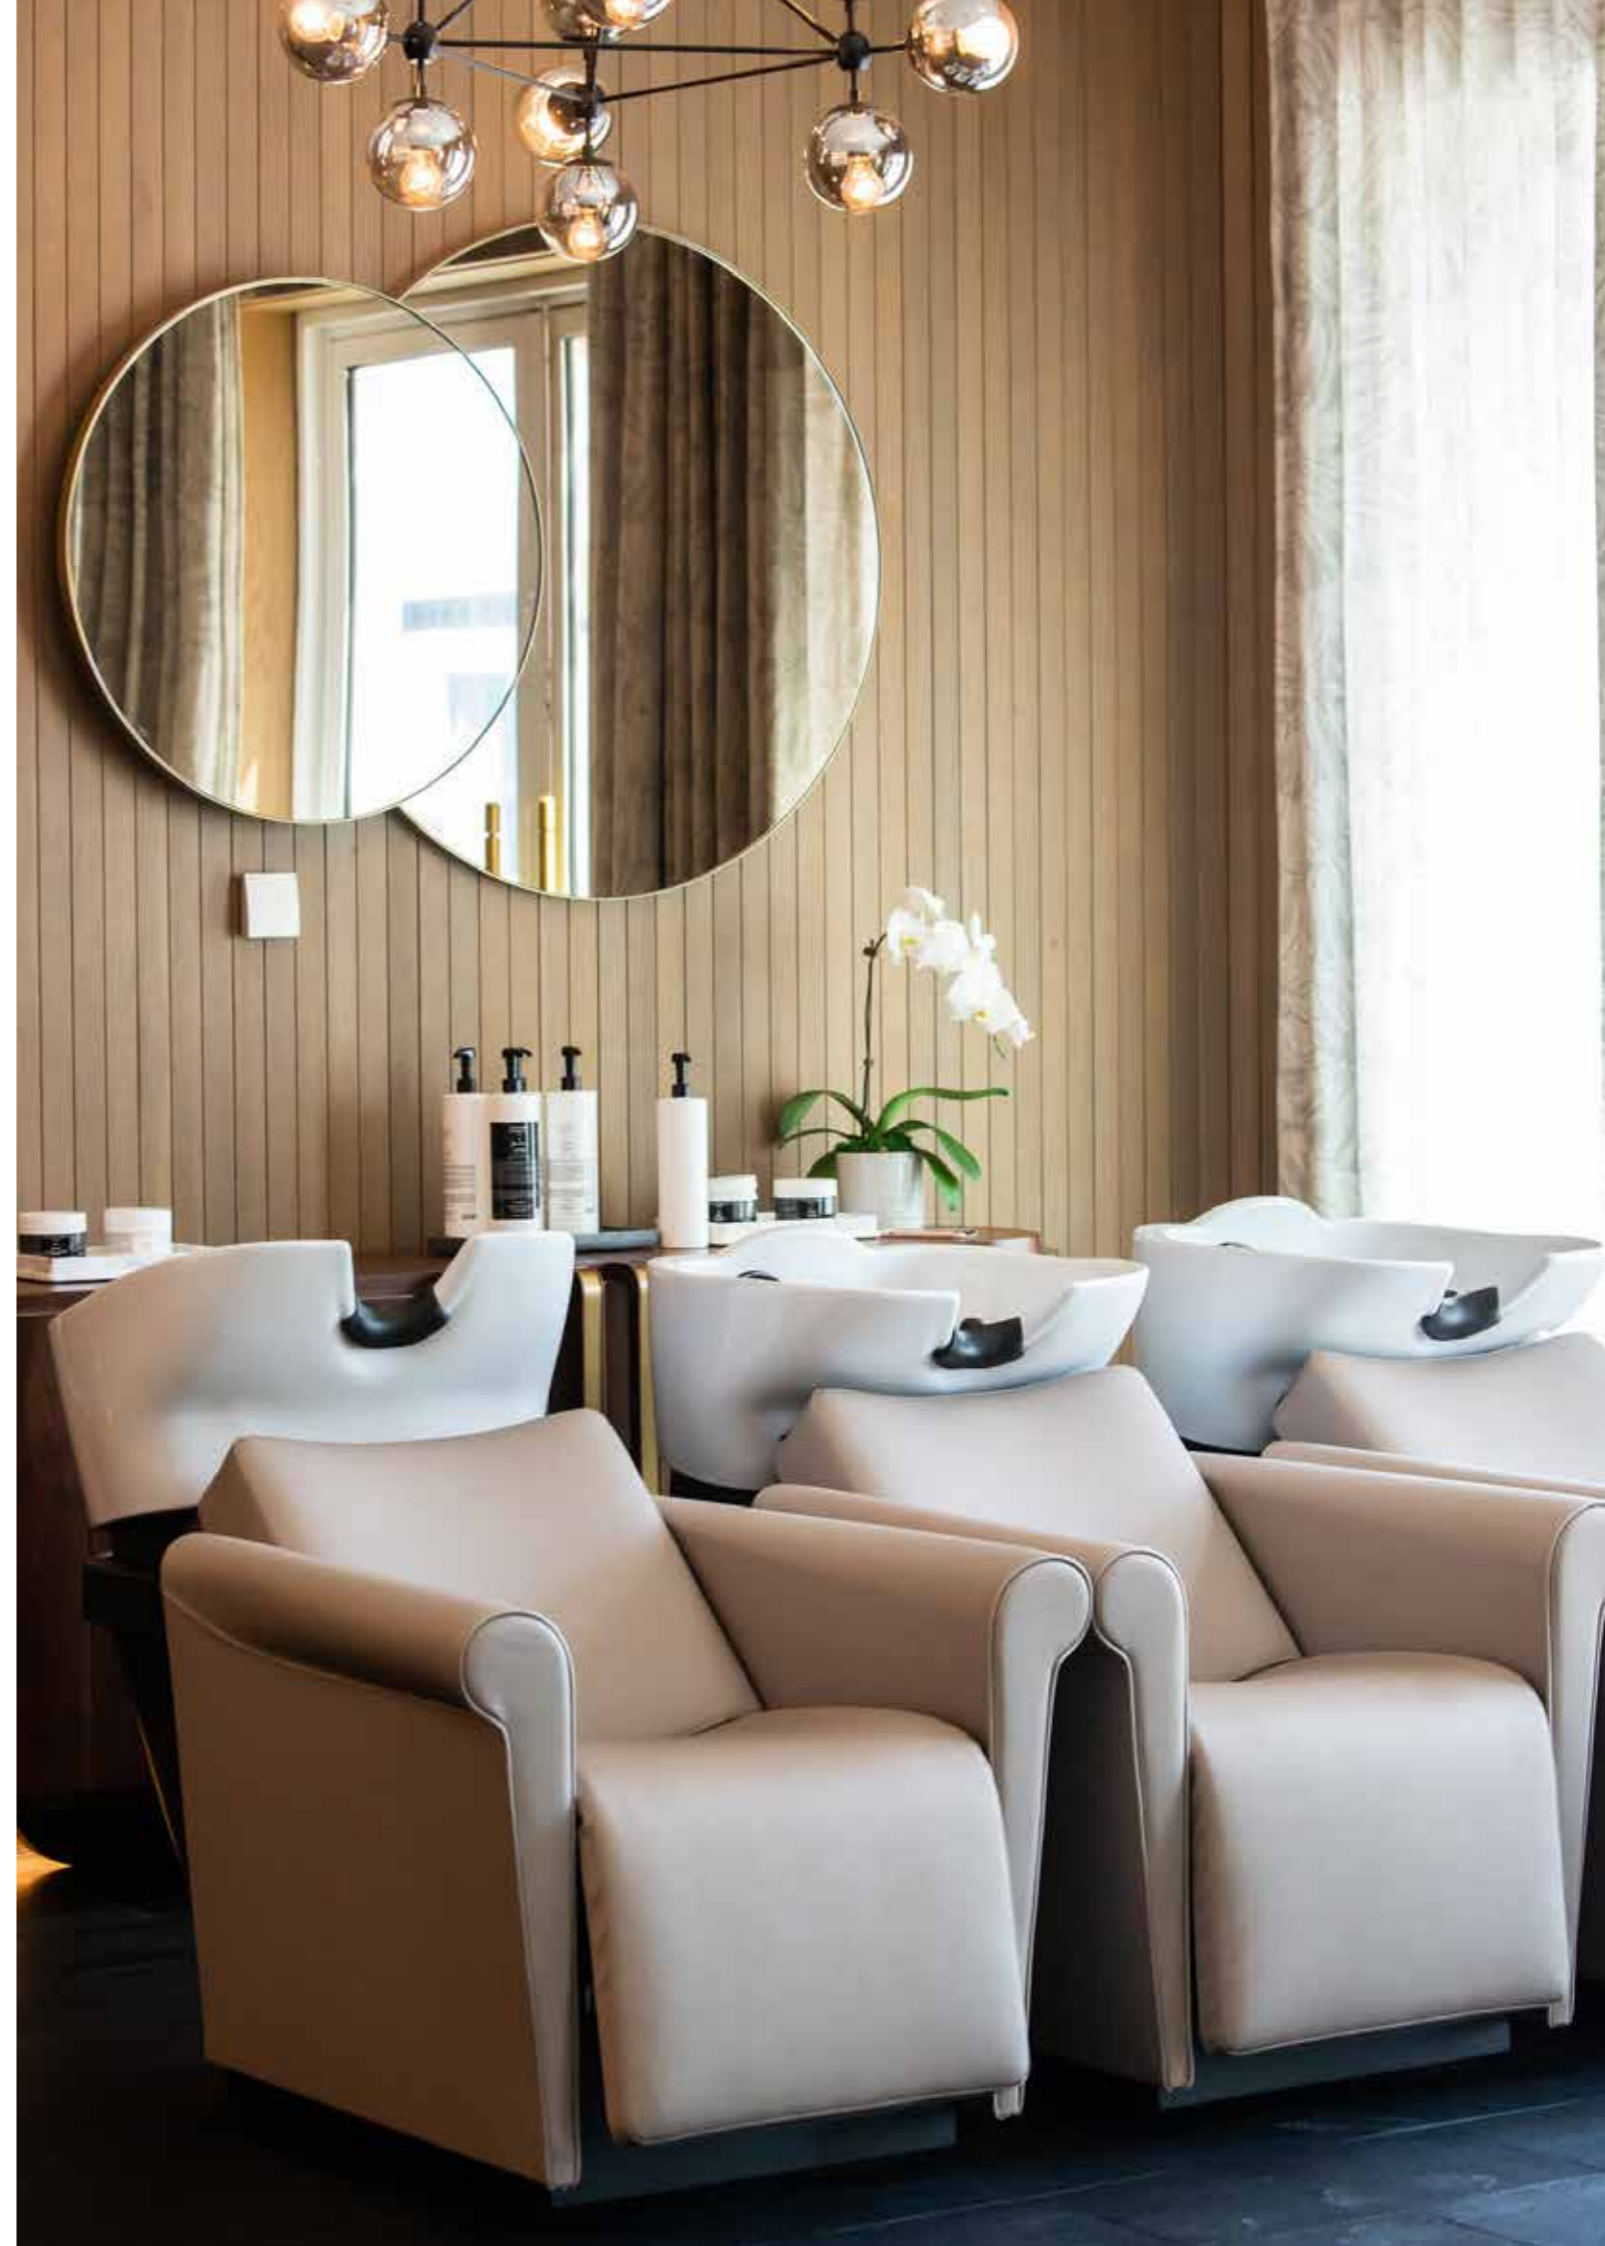

#### OPTIONAL

Top | Front | LED-lighting | Bag shelf  
Plinth | Gold Trim

Available measures  
80 cm / 120 cm / 140 cm

Available colors

NERO OPACO MATT BLACK NOIR MAT	BIANCO OPACO MATT WHITE BLANC MAT	AVORIO OPACO MATT IVORY IVOIRE MAT	GRIGIO CHIARO LIGHT GREY GRIS CLAIR	BIANCO LUCIDO GLOSSY WHITE BLANC BRILLANT
CEMENTINO BIANCO WHITE CEMENT CIMENT BLANC	NERO LUCIDO GLOSSY BLACK NOIR BRILLANT	TALCO NERO BLACK TALCUM POWDER TALC NOIR	TALCO BIANCO WHITE TALCUM POWDER TALC BLANC	PALISSANDRO ROSEWOOD BOIS DE ROSE
EBANO EBONY EBÈNE	ENGADINA ENGADIN ENGADINE	CHAMPAGNE	FRONDA LIGHT	FRONDA DARK
ROVERE CHIARO LIGHT OAK CHÈNE CLAIR	ROVERE SCURO DARK OAK CHÈNE FONCÉ	ROVERE 18 18 OAK 18 CHÈNE	NOCE WALNUT NOIX	SABLE TAUPE

luxury