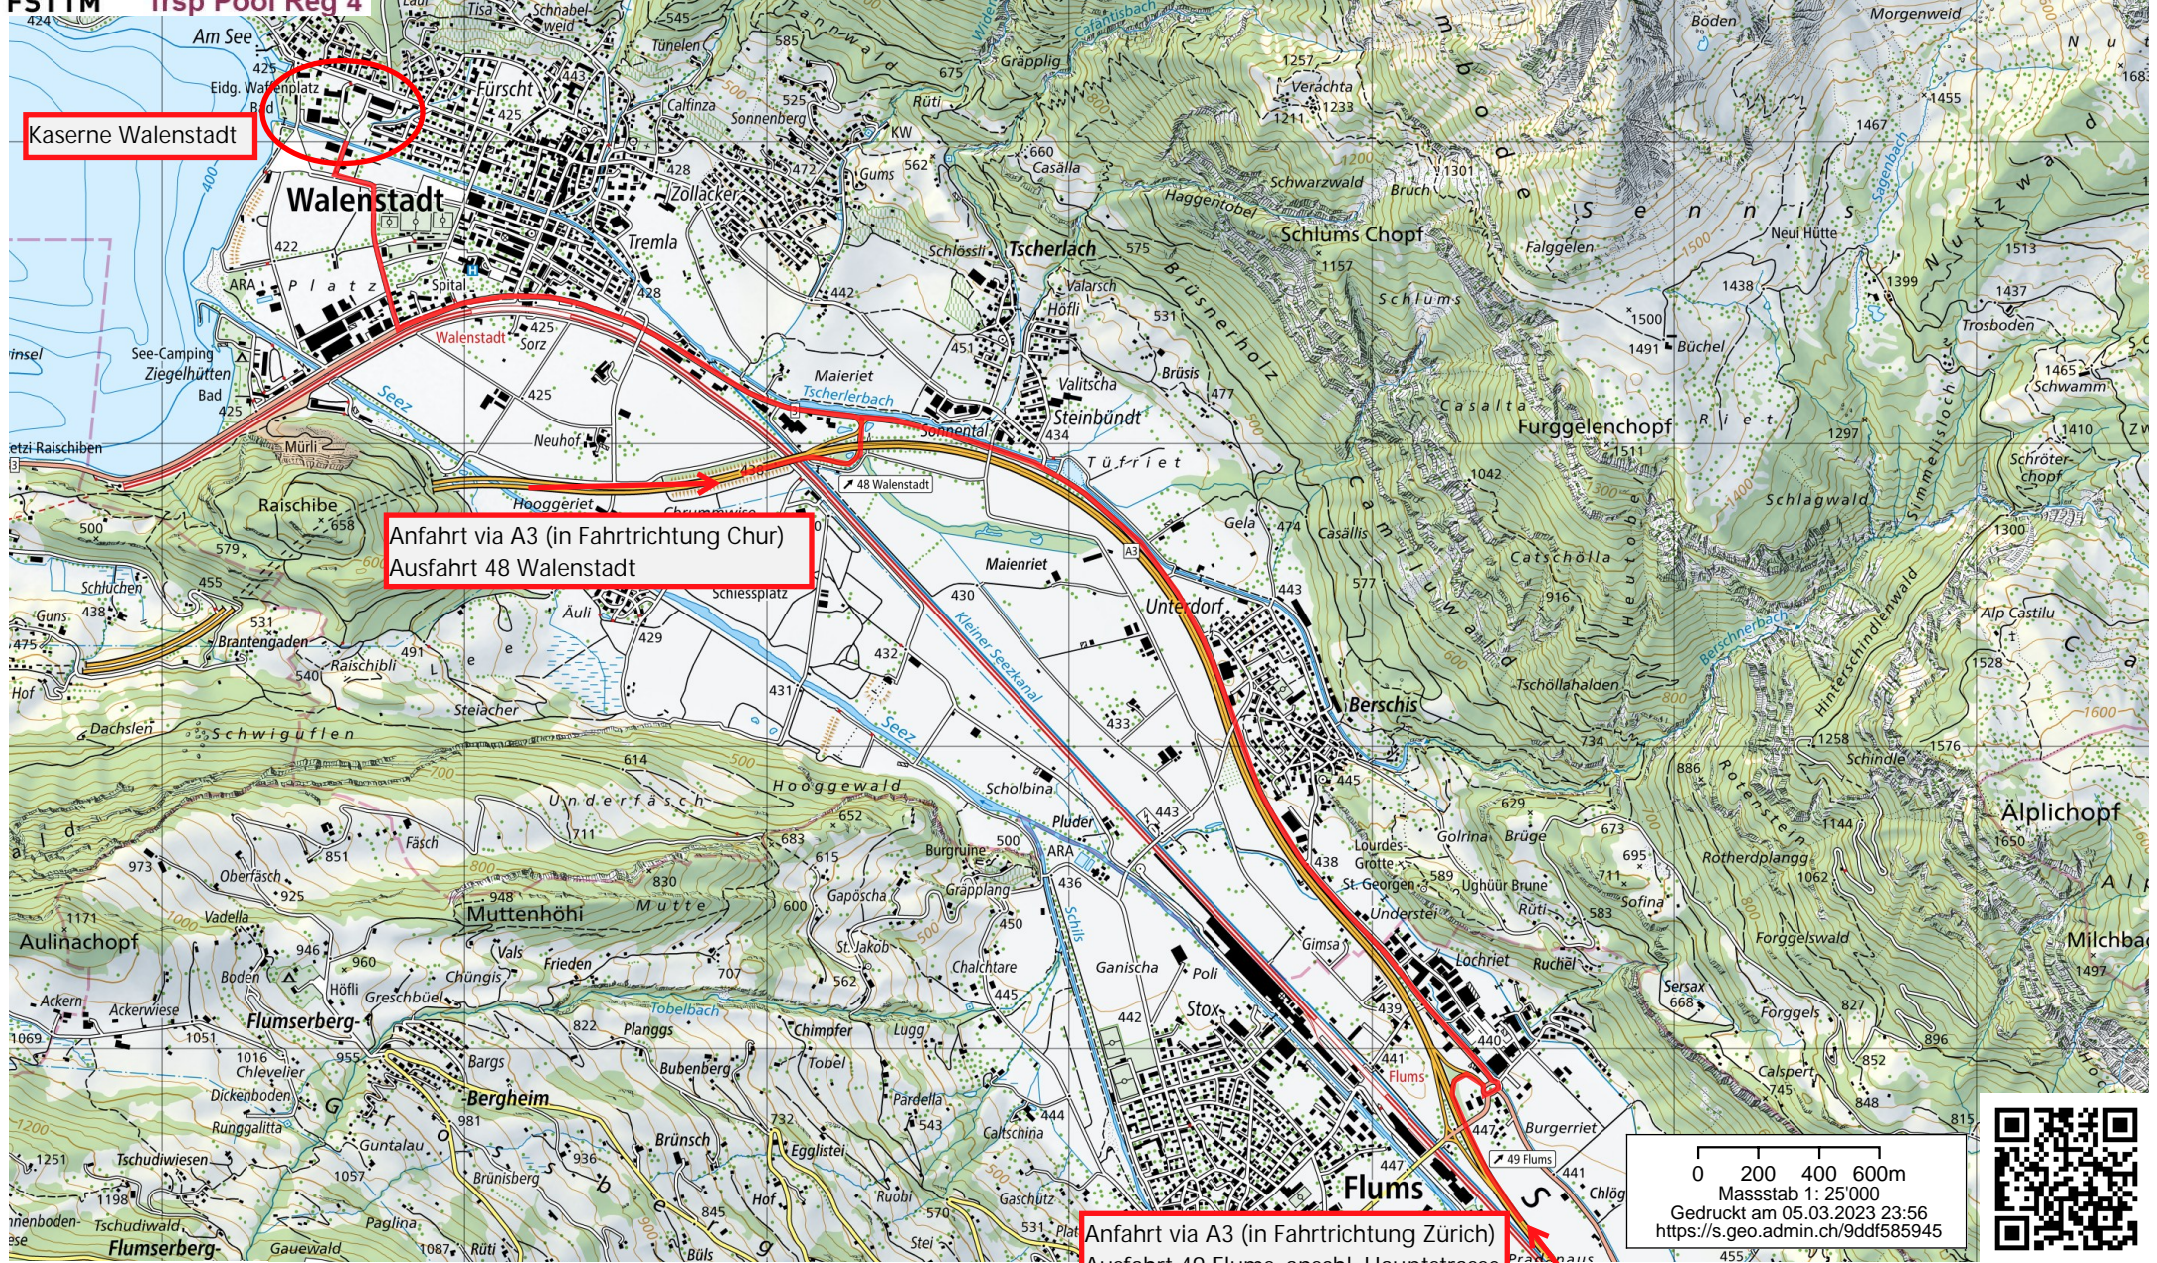

VSMVM
FSSTM
FSTTM Trsp Pool Reg 4

Kaserne Walenstadt

Anfahrt via A3 (in Fahrtrichtung Chur)
Ausfahrt 48 Walenstadt

Anfahrt via A3 (in Fahrtrichtung Zürich)
Ausfahrt 49 Flums, anschl. Hauptstrasse
RTG Walenstadt

0 200 400 600m
Massstab 1: 25'000
Gedruckt am 05.03.2023 23:56
<https://s.geo.admin.ch/9ddf585945>

Situationsplan Kaserne Walenstadt

- AK** Kdo Ausbildungszentrum der Armee, Ausbildungskaserne, Film-/Theoriesaal, Waffensammlung
- AT** Mannschaftskaserne, Krankenabteilung, Postbüro, Wachlokal
- AU** Offizierskaserne, Rest. Seepromenade, Unterkunft Offiziere
- AA** Zeughaus I, SIM-Räume, Uew-Syst
- AB** Zeughaus II, Mat-Mag
- BK** Kdo Waffenplatz Walenstadt, Kdo Lehrgänge und Kurse
- BY** Mehrzweckhalle am See
- BE** RIGA-CUA, Theoriesaal, FIS
- EF** Einstellhalle Feuerwehr
- RW** Reparaturwerkstatt
- VS** Versuche und Entwicklung
- WS** Log Z ZMEL
- OA** Fahrzeugunterstand
- TA** Tankanlage BEBECO
- P** Parkplatz Kursteilnehmer