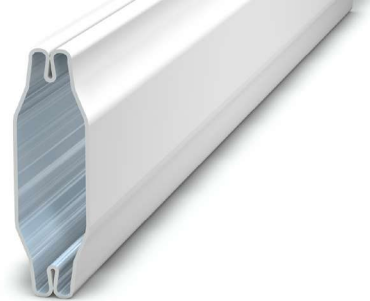

KPG - 8 x 1,5

VERBINDER

Abmessung in mm	Spezifikation			Farbe	
Patent-Verbinder eloxiert	Lose	Streifen	Clip	gold	silber
PV 810	•	•	•	•	•
PV 811	•			•	•
PV 818		•		•	•
PV 890		•	•	•	•
Patent-Verbinder beschichtet	Lose	Streifen	Clip	Blei/Altd.	Weiß
PV 810		•	•	•	•
PV 811		•		•	•
PV 818				•	•
PV 890		•	•	•	•
Poly-Verbinder	Kreuz	Y-90°	Anschluss		
8 x 1,5mm	•	•	•		

PV 810

PV 811

PV 818

PV 890

Kreuz POLY

Y-90° POLY

Anschluss POLY

SPROSSE 2000

VERBINDER

Abmessung in mm	Kreuz	T	Y 90°	Anschluss	Endstopfen	Fräs	Stahlstifte	Disc
1808 A	•			•	•			
1808		•	•	•	•	•	•	•
2608	•	•	•	•	•	•	•	•
4508		•		•	•	•	•	•

Kreuz POLY

T-Verbinder

Y 90° POLY

Anschluss POLY