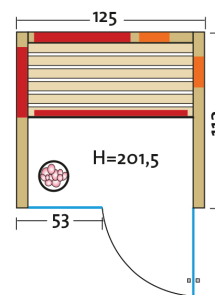

Detail Tannenholz

Flächenheizung
FH

VITAllight-
Infrarot-ABC-
Strahler

VITALcorner

Wadenstrahler
abschaltbar

LED-Farblicht

Steuerung
Triocontrol

2 Personen

Intensität-
und Zonen-
regelung

Salzverdampfer
Sole-Therme

Audiosystem

5 Jahre
Garantie