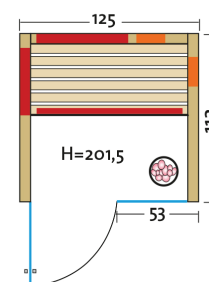

Flächenheizung
FH

VITAllight-
Infrarot-ABC-
Strahler

VITALcorner

Wadenstrahler
abschaltbar

LED-Farblicht

Steuerung
Triocontrol

2 Personen

Intensität-
und Zonen-
regelung

Salzverdampfer
Sole-Therme

Audiosystem

5 Jahre
Garantie