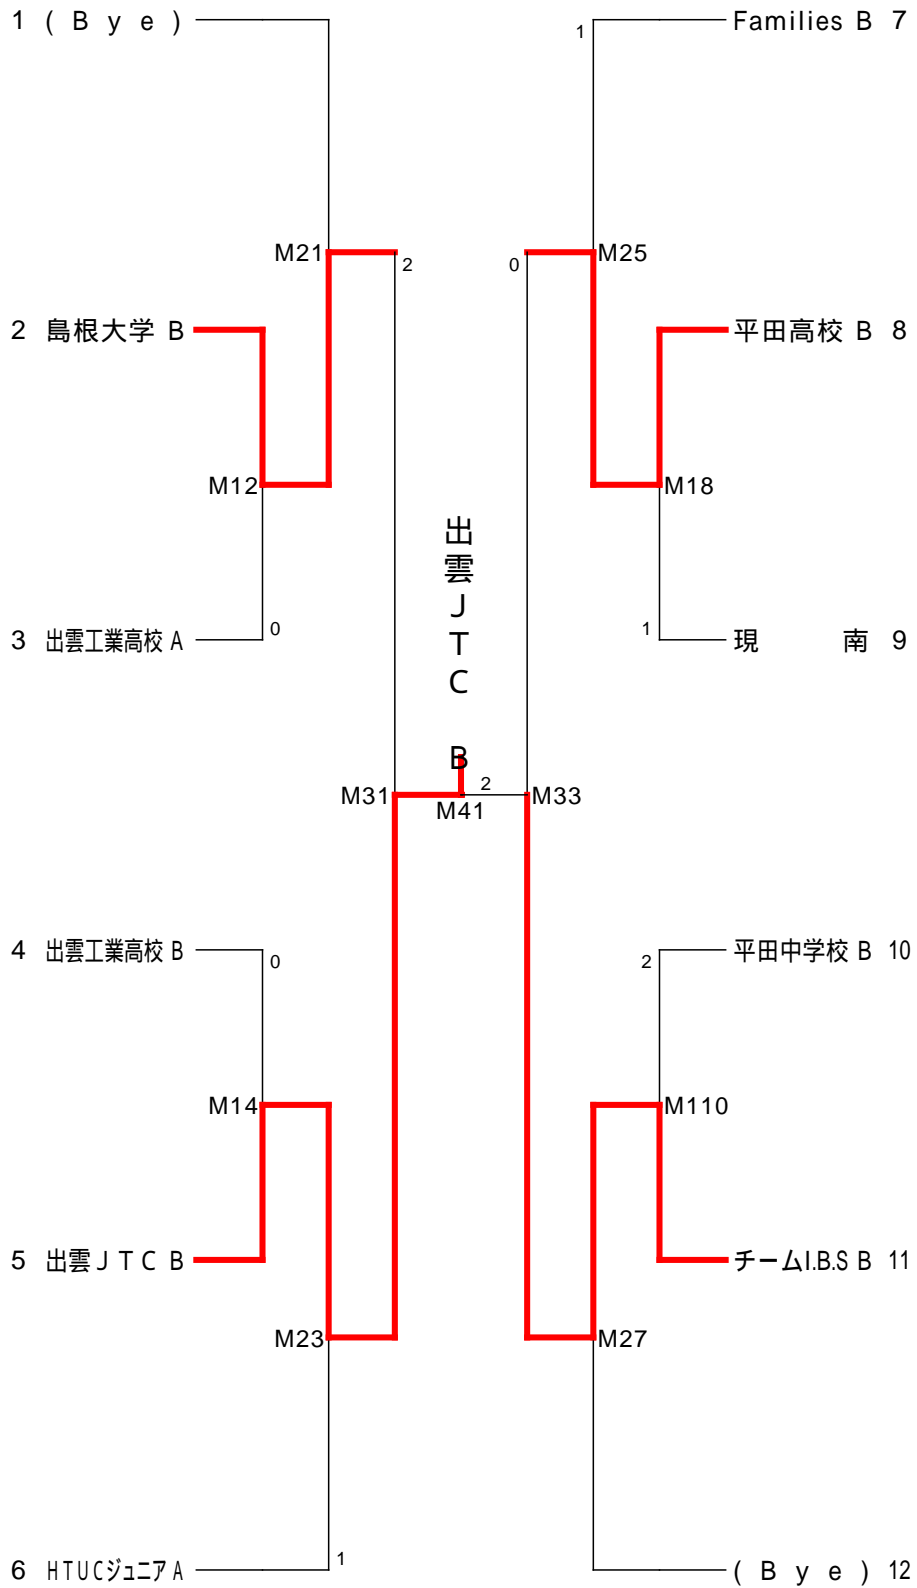

Eブロック	17	18	19	20	順位
17 Families A		3-0	1-3	3-2	2
18 出雲西高校	0-3		0-3	3-0	3
19 8-CLOUD	3-1	3-0		3-1	1
20 出雲JTC B	2-3	0-3	1-3		4

Kブロック	41	42	43	44	順位
41 松江ジュニアクラブ		3-1	3-0	3-0	1
42 出雲JTC A	1-3		1-3	3-0	3
43 松江工業高校 A	0-3	3-1		3-0	2
44 チームI.B.S B	0-3	0-3	0-3		4

Fブロック	21	22	23	24	順位
21 MORIChang A		3-2	3-0	3-0	1
22 旧南	2-3		3-0	3-0	2
23 HTUCジュニア A	0-3	0-3		2-3	4
24 松江工業高校 B	0-3	0-3	3-2		3

Lブロック	45	46	47	48	順位
45 しゃしゃリーズ A		3-0	3-0		1
46 出雲西クラブ B	0-3		3-0		2
47 HTUCジュニア B	0-3	0-3			3
48 (B y e)					4

第3回出雲リーグ卓球大会 男子団体の2位抜け

第3回出雲リーグ卓球大会 男子団体の3位抜け

第3回出雲リーグ卓球大会 男子団体の4位抜け

第3回出雲リーグ卓球大会

女子団体

Aブロック				順位
出雲クラブ		3-0	3-2	1
平田中学校 A	0-3		1-3	3
松江農林高校	2-3	3-1		2

Bブロック				順位
N . N . C		1-3	3-2	2
HIRATA girls	3-1		3-1	1
平田仲良しクラブ	2-3	1-3		3