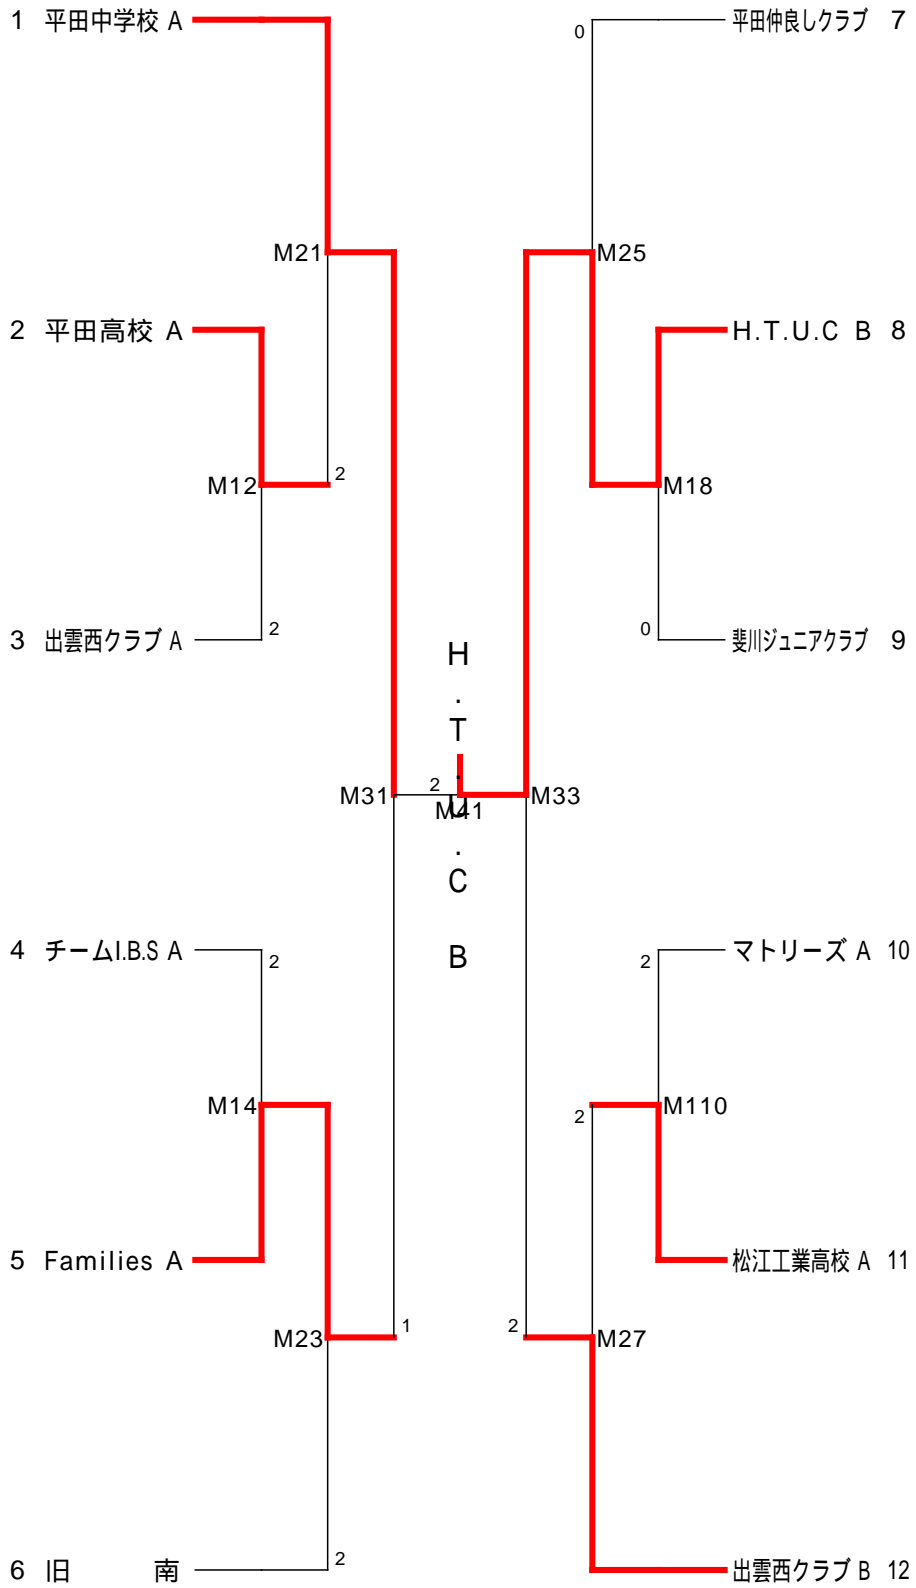

第3回出雲リーグ卓球大会 男子団体の2位抜け