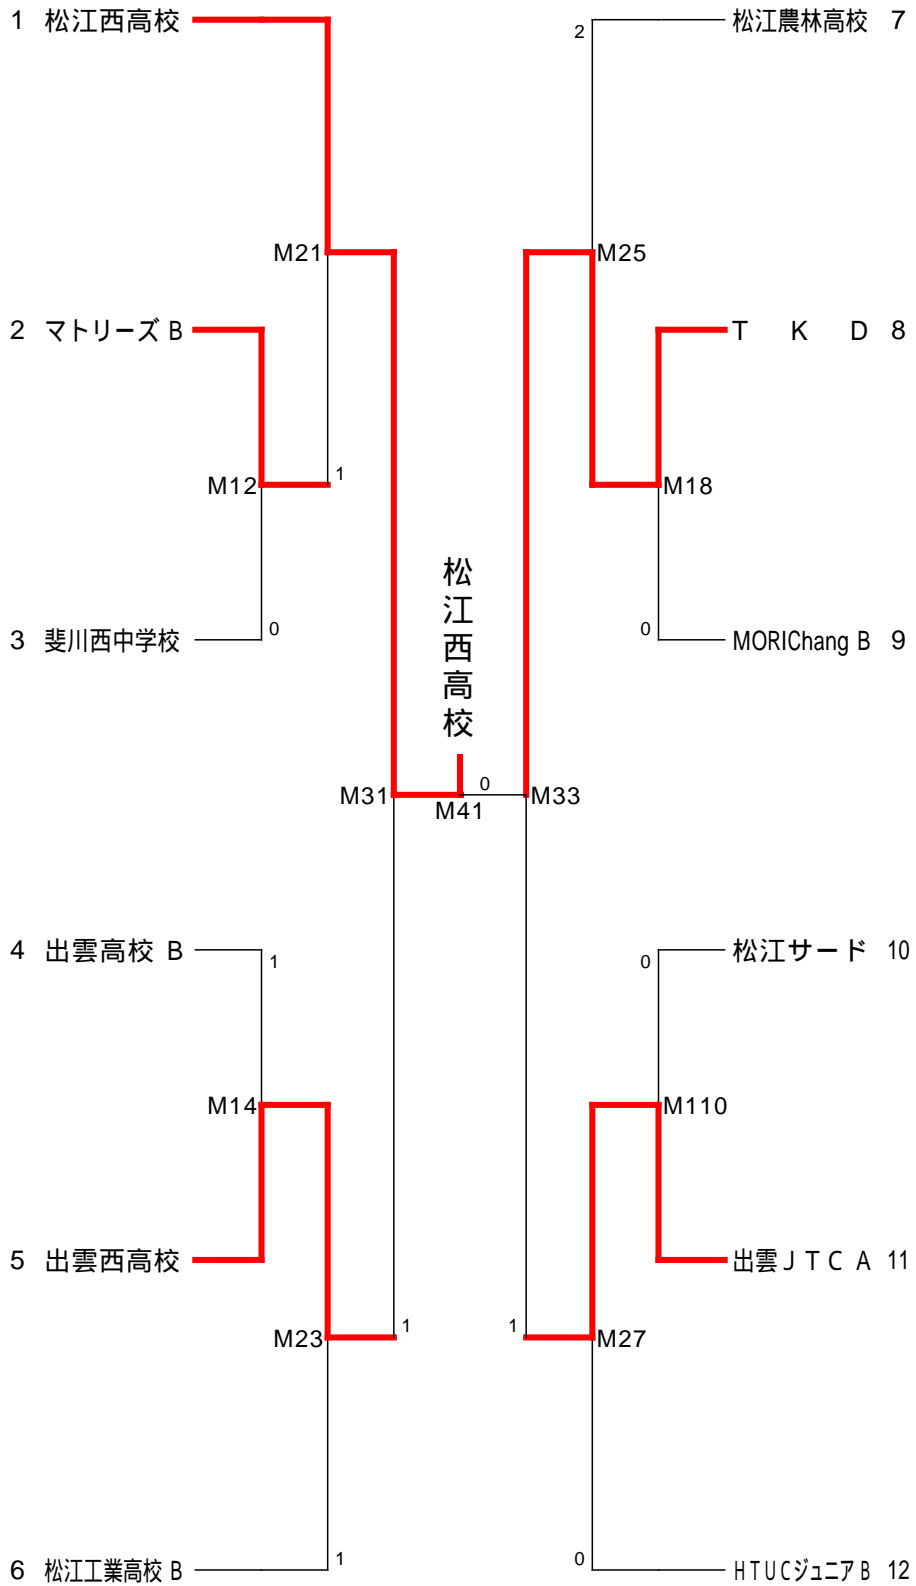

Eブロック	17	18	19	20	順位
17 Families A		3-0	1-3	3-2	2
18 出雲西高校	0-3		0-3	3-0	3
19 8-CLOUD	3-1	3-0		3-1	1
20 出雲JTC B	2-3	0-3	1-3		4

Kブロック	41	42	43	44	順位
41 松江ジュニアクラブ		3-1	3-0	3-0	1
42 出雲JTC A	1-3		1-3	3-0	3
43 松江工業高校 A	0-3	3-1		3-0	2
44 チームI.B.S B	0-3	0-3	0-3		4

Fブロック	21	22	23	24	順位
21 MORIChang A		3-2	3-0	3-0	1
22 旧南	2-3		3-0	3-0	2
23 HTUCジュニア A	0-3	0-3		2-3	4
24 松江工業高校 B	0-3	0-3	3-2		3

Lブロック	45	46	47	48	順位
45 しゃしゃリーズ A		3-0	3-0		1
46 出雲西クラブ B	0-3		3-0		2
47 HTUCジュニア B	0-3	0-3			3
48 (B y e)					4

第3回出雲リーグ卓球大会 男子団体の2位抜け

第3回出雲リーグ卓球大会 男子団体の3位抜け

第3回出雲リーグ卓球大会 男子団体の4位抜け

第3回出雲リーグ卓球大会

女子団体

Aブロック				順位
出雲クラブ		3-0	3-2	1
平田中学校 A	0-3		1-3	3
松江農林高校	2-3	3-1		2

Bブロック				順位
N . N . C		1-3	3-2	2
HIRATA girls	3-1		3-1	1
平田仲良しクラブ	2-3	1-3		3