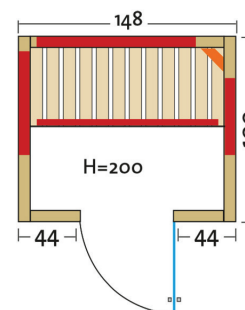

Vario Natura 148

Infrarotkabine aus Vollholz, mit Flächenheizung und 1 VITALlight-IPX4-Strahler

Art. Nr.: 390115

Heizelemente:		4 Infrarot-Flächenheizungselemente, 1 VITALlight-IPX4-Strahler in der Ecke
Leistung	Heizelemente:	Flächenheizung: 1530 W / Infrarot-IPX4-Strahler: 500 W, 230 V
Elektroanschlüsse:		steckerfertig vormontiert
Steuerung	Heizelemente:	digital von Innen regelbar, VITALlight-Strahler und Flächenheizung sind dimmbar
Licht:		moderne ECKleuchte mit Saunalampe
Glastüre	Größe:	b x h = 550 x 1886 mm
	Glas:	Sicherheitsglas 8 mm, klar, Türanschlag rechts oder links möglich
Wandelemente:		40 mm Blockbohlen
Material:		Blockbohlen nord. Fichte 40 mm, Vollholz
Dach:		schichtverleimte Fichte-Vollholzplatten
Sitzbank:		1 Sitzbank, Holzart: Espe / Linde / Abachi
Boden:		PVC-Bodenmatte
Technische Prüfnormen:		CE
Kabinenmaße	Innen:	b x t x h = 1370 x 920 x 1980 mm
	Außen:	l x b x h = 1480 x 1000 x 2000 mm
Verpackung	Maße:	l x b x h = ca. 2180 x 1200 x 700 mm
	Gewicht:	ca. 280 kg
		einzelne Wandelemente liegend auf einer Einwegpalette mit Holzrahmen und Folie geschützt
Infrarotbereich:		Infrarot A: 18 %, Infrarot B: 56 %, Infrarot C: 26 %
Kapazität:		2-Personen