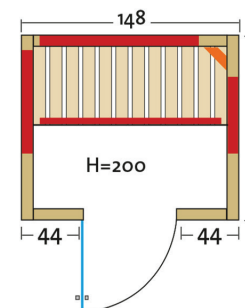

Vario Natura 148

Infrarotkabine aus Vollholz, mit Flächenheizung und 1 VITALlight-IPX4-Strahler

Art. Nr.: 390115

Heizelemente:		4 Infrarot-Flächenheizungselemente, 1 VITALlight-IPX4-Strahler in der Ecke
Leistung	Heizelemente:	Flächenheizung: 1530 W / Infrarot-IPX4-Strahler: 500 W, 230 V
Elektroanschlüsse:		steckerfertig vormontiert
Steuerung	Heizelemente:	digital von Innen regelbar, VITALlight-Strahler und Flächenheizung sind dimmbar
Licht:		moderne ECKleuchte mit Saunalampe
Glastüre	Größe:	b x h = 550 x 1886 mm
	Glas:	Sicherheitsglas 8 mm, klar, Türanschlag rechts oder links möglich
Wandelemente:		40 mm Blockbohlen
Material:		Blockbohlen nord. Fichte 40 mm, Vollholz
Dach:		schichtverleimte Fichte-Vollholzplatten
Sitzbank:		1 Sitzbank, Holzart: Espe / Linde / Abachi
Boden:		PVC-Bodenmatte
Technische Prüfnormen:		CE
Kabinenmaße	Innen:	b x t x h = 1370 x 920 x 1980 mm
	Außen:	l x b x h = 1480 x 1000 x 2000 mm
Verpackung	Maße:	l x b x h = ca. 2180 x 1200 x 700 mm
	Gewicht:	ca. 280 kg
		einzelne Wandelemente liegend auf einer Einwegpalette mit Holzrahmen und Folie geschützt
Infrarotbereich:		Infrarot A: 18 %, Infrarot B: 56 %, Infrarot C: 26 %
Kapazität:		2-Personen