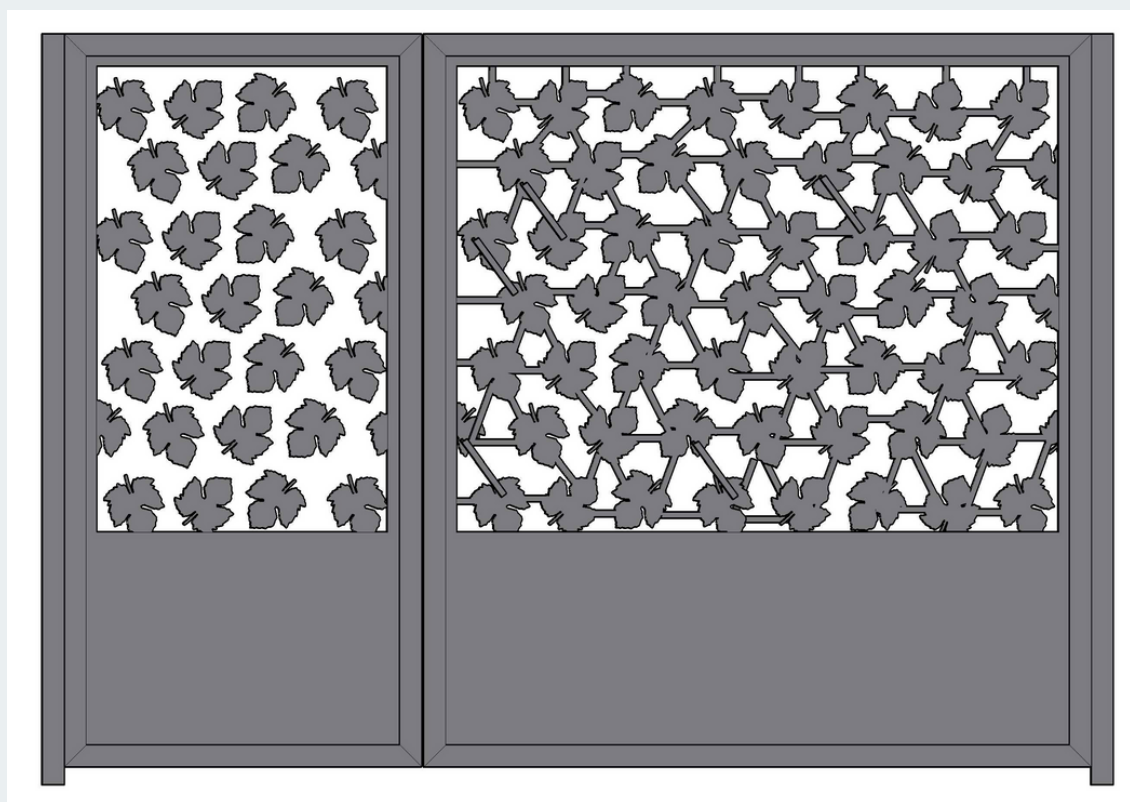

Modelos hojas

www.losigualitos.com

Camino San Miguel s/n
47100 Tordesillas (Valladolid)

983770768

losigualitos@losigualitos.com

<http://www.facebook.com/losigualitossl>

www.losigualitos.com
www.cubiertadepiscina.info

CONSTRUCCIONES
METALICAS
I GUALITOS®