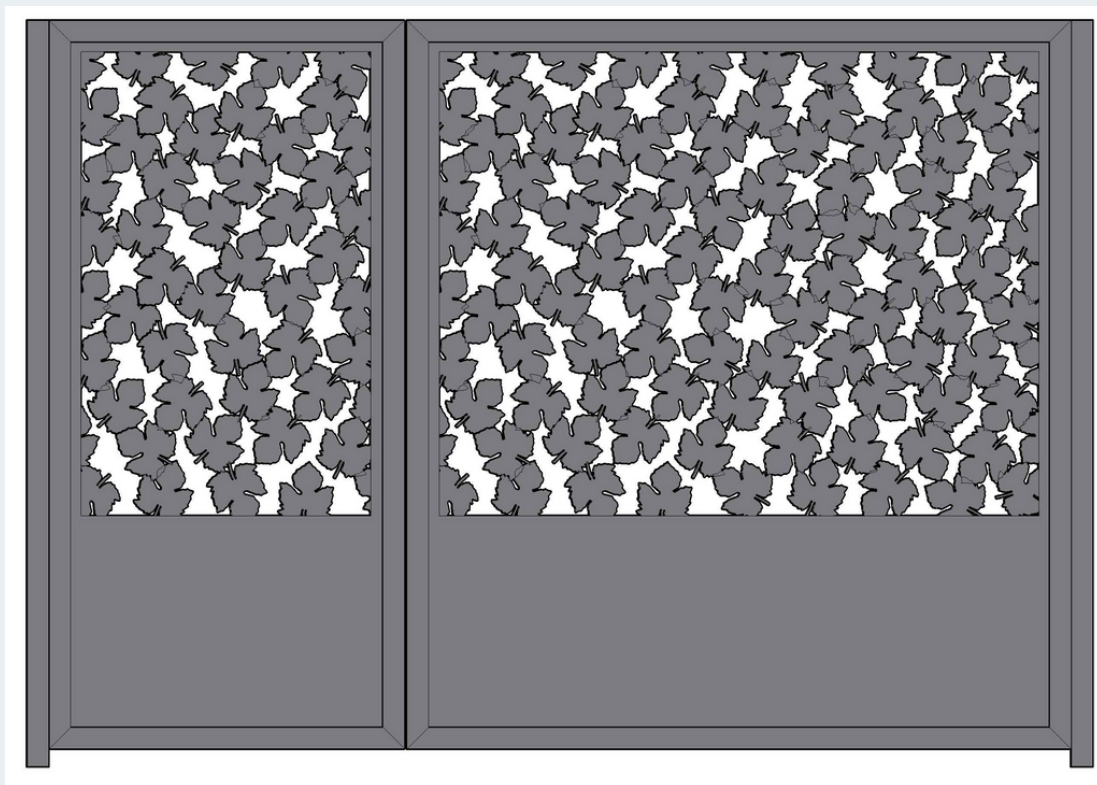

Modelos hojas

www.losigualitos.com

Camino San Miguel s/n
47100 Tordesillas (Valladolid)

983770768

losigualitos@losigualitos.com

<http://www.facebook.com/losigualitossl>

www.losigualitos.com
www.cubiertadepiscina.info

CONSTRUCCIONES
METALICAS
I GUALITOS®