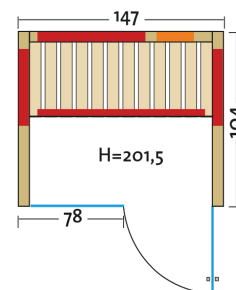

# Vario Natura 147 Glas

Infrarotkabine aus Vollholz, mit Flächenheizung und 1 VITALlight-IPX4-Strahler

Art. Nr.: 390176

Heizelemente:		4 Infrarot-Flächenheizungselemente, 1 VITALlight-IPX4-Strahler in der Rückwand
Leistung	Heizelemente:	Flächenheizung: 1440 W / Infrarot-IPX4-Strahler: 500 W, 230 V
Elektroanschlüsse:		steckerfertig vormontiert
Steuerung	Heizelemente:	digital von Innen regelbar, VITALlight-Strahler und Flächenheizung sind dimmbar
Farblichttherapie:		LED-Farblicht Sion 1A mit Fernbedienung
Glastüre	Größe:	b x h = 625 x 1920 mm
	Glas:	Sicherheitsglas 8 mm, klar, beidseitig verwendbar
Wandelemente:		40 mm Blockbohlen
Holzart:		Blockbohlen nord. Fichte 40 mm, Vollholz
Dach:		schichtverleimte Fichte-Vollholzplatten
Sitzbank:		1 Sitzbank, Holzart: Espe / Linde / Abachi
Boden:		PVC-Bodenmatte
Musik:		Audiosystem mit Bluetooth, Fernbedienung und Lautsprecher Slim
Technische Prüfnormen:		CE
Kabinenmaße	Innen:	b x t x h = 1370 x 950 x 1970 mm
	Außen:	l x b x h = 1470 x 1040 x 2015 mm
Verpackung	Maße:	l x b x h = ca. 2180 x 1200 x 650 mm
	Gewicht:	ca. 280 kg
		einzelne Wandelemente liegend auf einer Einwegpalette mit Holzrahmen und Folie geschützt
Infrarotbereich:		Infrarot A: 18 %, Infrarot B: 56 %, Infrarot C: 26 %
Kapazität:		2-Personen