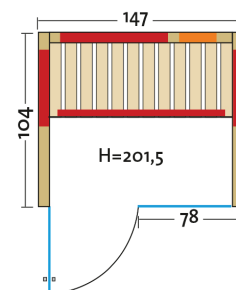

# Vario Natura 147 Glas

Infrarotkabine aus Vollholz, mit Flächenheizung und 1 VITALlight-IPX4-Strahler

Art. Nr.: 390176

Heizelemente:		4 Infrarot-Flächenheizungselemente, 1 VITALlight-IPX4-Strahler in der Rückwand
Leistung	Heizelemente:	Flächenheizung: 1440 W / Infrarot-IPX4-Strahler: 500 W, 230 V
Elektroanschlüsse:		steckerfertig vormontiert
Steuerung	Heizelemente:	digital von Innen regelbar, VITALlight-Strahler und Flächenheizung sind dimmbar
Farblichttherapie:		LED-Farblicht Sion 1A mit Fernbedienung
Glastüre	Größe:	b x h = 625 x 1920 mm
	Glas:	Sicherheitsglas 8 mm, klar, beidseitig verwendbar
Wandelemente:		40 mm Blockbohlen
Holzart:		Blockbohlen nord. Fichte 40 mm, Vollholz
Dach:		schichtverleimte Fichte-Vollholzplatten
Sitzbank:		1 Sitzbank, Holzart: Espe / Linde / Abachi
Boden:		PVC-Bodenmatte
Musik:		Audiosystem mit Bluetooth, Fernbedienung und Lautsprecher Slim
Technische Prüfnormen:		CE
Kabinenmaße	Innen:	b x t x h = 1370 x 950 x 1970 mm
	Außen:	l x b x h = 1470 x 1040 x 2015 mm
Verpackung	Maße:	l x b x h = ca. 2180 x 1200 x 650 mm
	Gewicht:	ca. 280 kg
		einzelne Wandelemente liegend auf einer Einwegpalette mit Holzrahmen und Folie geschützt
Infrarotbereich:		Infrarot A: 18 %, Infrarot B: 56 %, Infrarot C: 26 %
Kapazität:		2-Personen