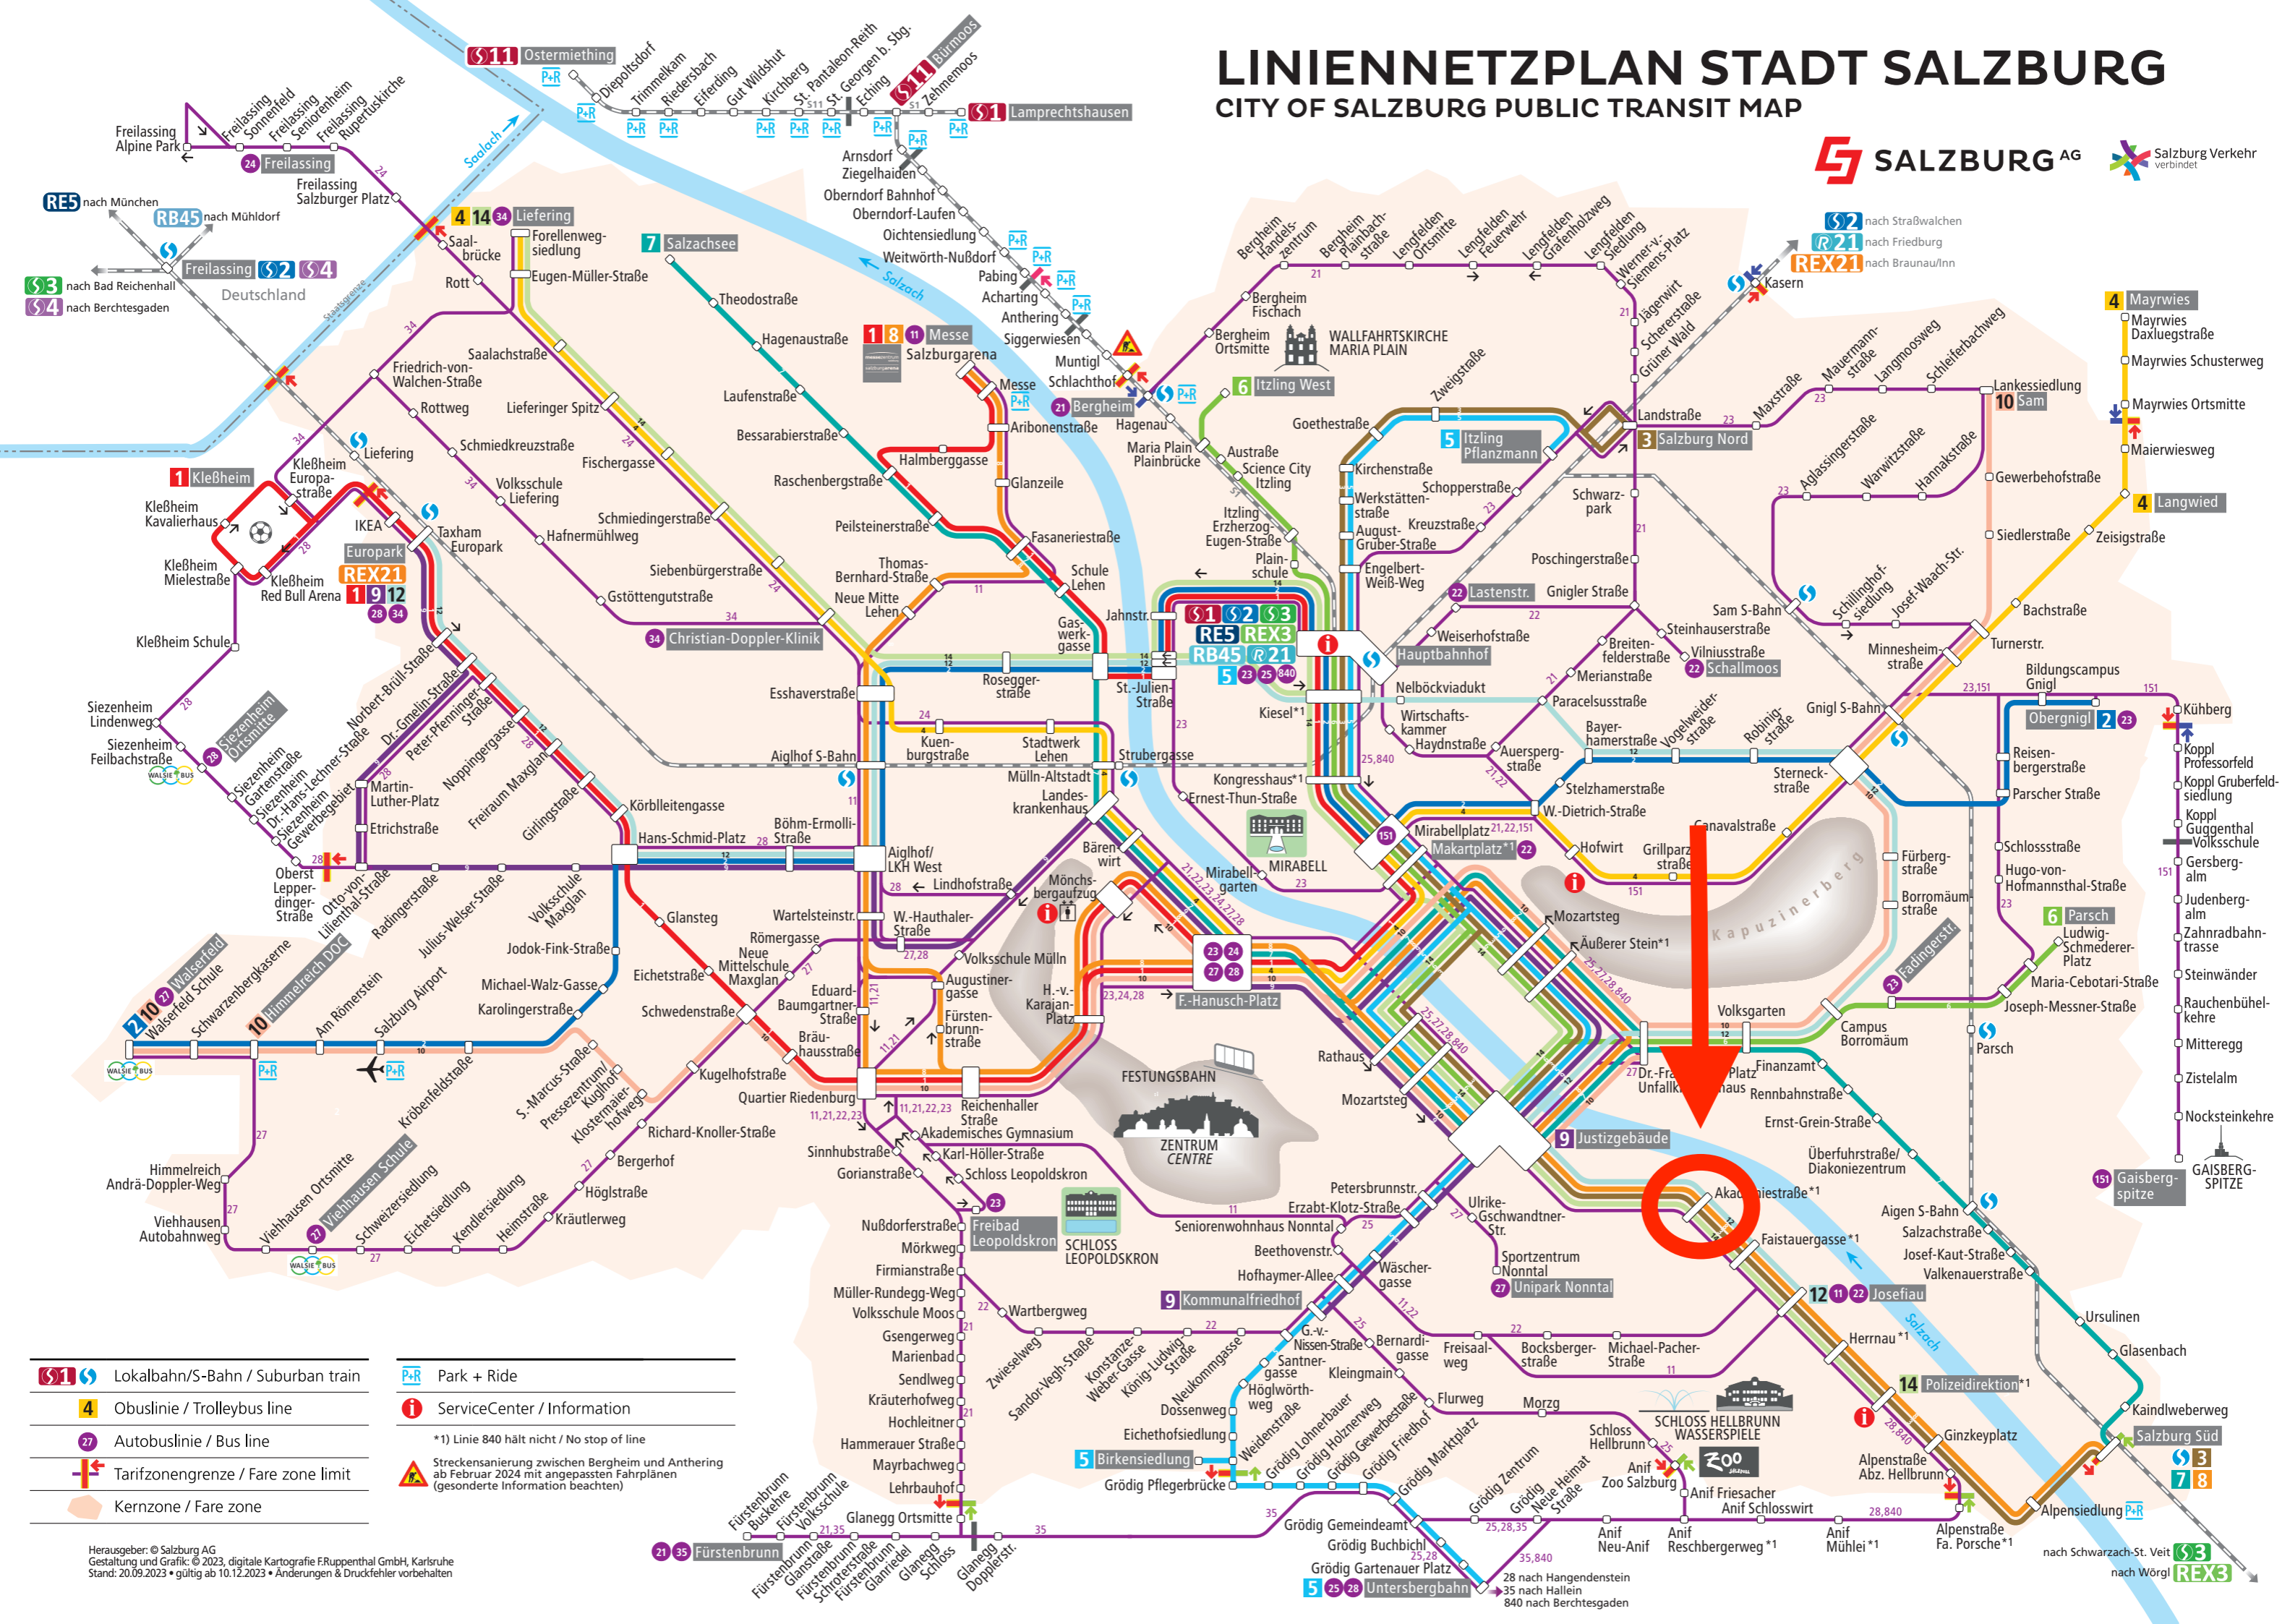

LINIENNETZPLAN STADT SALZBURG

CITY OF SALZBURG PUBLIC TRANSIT MAP

- Lokalbahn/S-Bahn / Suburban train
- Obuslinie / Trolleybus line
- Autobuslinie / Bus line
- Tarifzongrenze / Fare zone limit
- Kernzone / Fare zone

- Park + Ride
- ServiceCenter / Information
- *1) Linie 840 hält nicht / No stop of line
- Streckenanierung zwischen Bergheim und Anthering ab Februar 2024 mit angepassten Fahrplänen (gesonderte Information beachten)