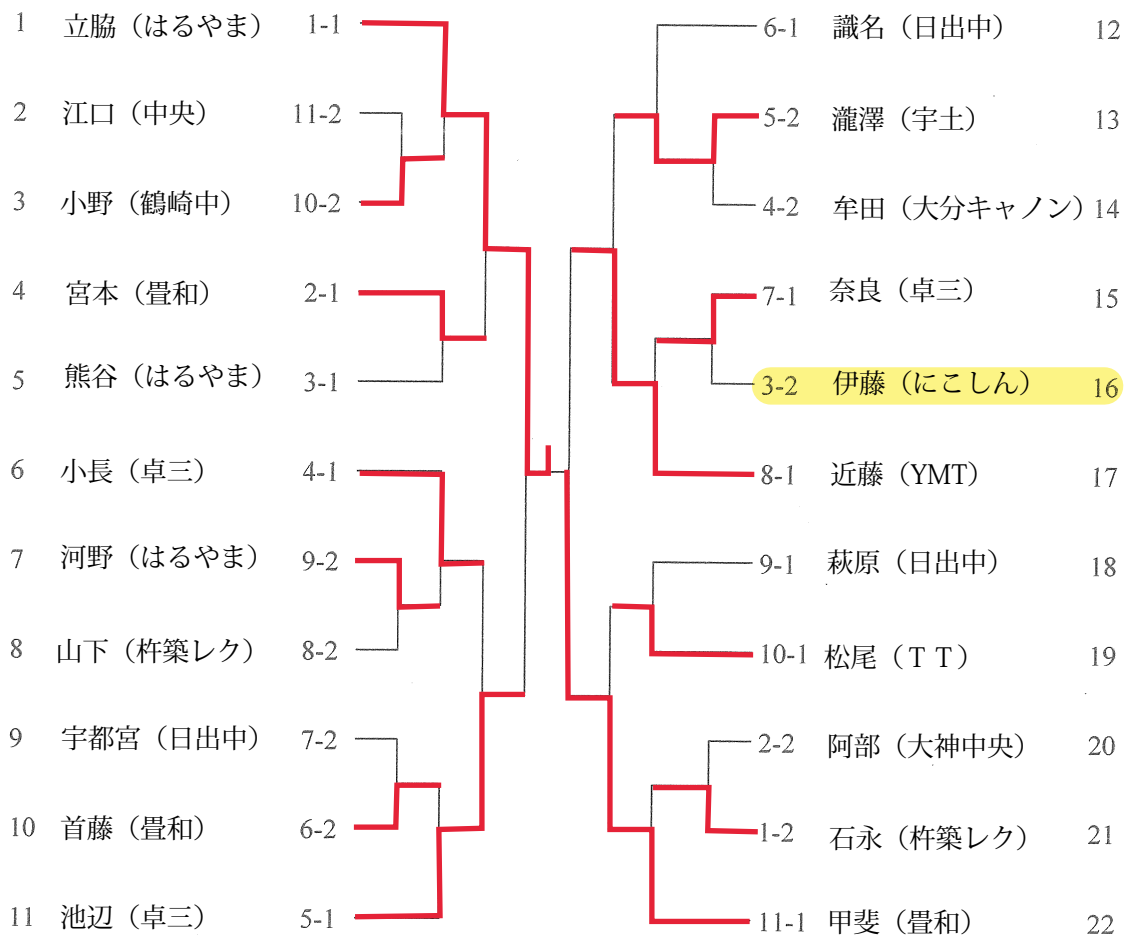

町長杯 男子B部

<予選リーグ>

1 菊池 (宇土)	長野 (鶴崎中)	工藤 (YMT)	吉田 (日出中)
2 廣津 (速見)	戸坂康 (豊和)	園木 (杵築レク)	
3 芦刈 (Kフレッシュ)	宮本 (速見)	佐久間 (ベイサイド別府)	
4 小竹 (moon child)	谷村 (宇土)	矢野 (大分キャノン)	
5 堀 (にこしん TC)	山形 (ベイサイド別府)	岳藤 (日出中)	
6 高橋 (日出中)	戸坂雄 (豊和)	杉浦 (大分キャノン)	
7 梶川 (石垣病院)	後藤 (ベイサイド別府)	川野 (日出中)	
8 近藤 (YMT)	古庄 (にこしん TC)	井上 (日出中)	
9 加藤 (ベイサイド別府)	秦 (宇土)	本田 (日出中)	
10 石橋 (大分キャノン)	高橋 (南)	小井手 (にこしん TC)	
11 植田 (豊和)	秋吉 (杵築レク)	橋本 (日出中)	

*試合順 4人パート ①-④ ②-③ ①-③ ②-④ ①-② ③-④
3人パート ②-③ ①-③ ①-②

<決勝トーナメント>

町長杯 男子C部

<予選リーグ>

1 板井 (卓三)	石永 (杵築レク)	立脇 (はるやま)	古本 (日出中)
2 阿部 (大神中央)	宮本 (豊和)	佐々木 (卓三)	
3 伊藤 (にこしんTC)	熊谷 (はるやま)	大石 (日出中)	
4 牟田 (大分キャノン)	金光 (クラブ39)	小長 (卓三)	
5 瀧澤 (宇土)	池辺 (卓三)	末田 (日出中)	
6 識名 (日出中)	賤川 (鶴崎中)	首藤 (豊和)	
7 山本 (石垣病院)	奈良 (卓三)	宇都宮 (日出中)	
8 近藤 (YMT)	山下 (杵築レク)	岩鶴 (鶴崎中)	
9 河野 (はるやま)	飯田 (にこしんTC)	萩原 (日出中)	
10 松尾 (TT)	但馬 (卓三)	小野 (鶴崎中)	
11 甲斐 (豊和)	森末 (春日)	江口 (中央)	

*試合順 4人パート ①-④ ②-③ ①-③ ②-④ ①-② ③-④
3人パート ②-③ ①-③ ①-②

<決勝トーナメント>

町長杯 男子D部

<予選リーグ>

- | | | | | |
|---|-------------|----------|----------|----------|
| 1 | 姫野 (豊和) | 塩崎 (日出中) | 安部 (宇土) | 岡嶋 (日出中) |
| 2 | 古田 (にこしんTC) | 戸坂 (豊和) | 井上 (日出中) | |
| 3 | 菊池 (宇土) | 秋吉 (日出中) | 松坂 (豊和) | |
| 4 | 大和 (YMT) | 甲斐 (豊和) | 山口 (日出中) | |
| 5 | 佐々木 (日出中) | 大石 (沖代) | 國崎 (豊和) | |