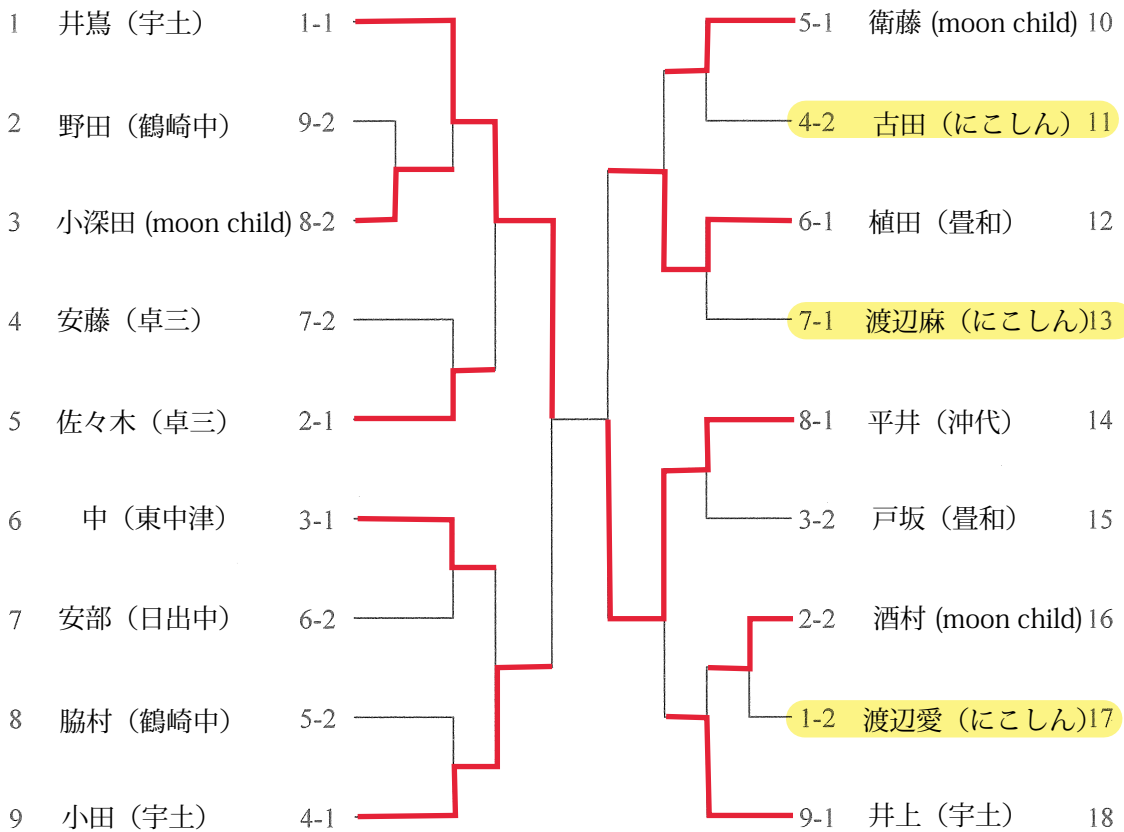

* 試合順 4人パート ①-④ ②-③ ①-③ ②-④ ①-② ③-④
 3人パート ②-③ ①-③ ①-②

<決勝トーナメント>

町長杯 女子C部

<予選リーグ>

1	渡辺愛 (にこしん)	井畠 (宇土)	石川 (TEAM51)	八坂 (日出中)
2	酒村 (moon child)	桑水玲 (鶴崎中)		佐々木 (卓三)
3	中 (東中津)	戸坂 (豊和)		山下 (鶴崎中)
4	小田 (宇土)	塩入 (日出中)		古田 (にこしん)
5	西村 (TEAM51)	脇村 (鶴崎中)		衛藤 (moon child)
6	植田 (豊和)	安部 (日出中)		森下 (鶴崎中)
7	安藤 (卓三)	渡辺麻 (にこしん)		中島 (宇土)
8	桑水美 (鶴崎中)	小深田 (moon child)		平井 (沖代)
9	井上 (宇土)	野田 (鶴崎中)		田仲 (TEAM51)

*試合順 4人パート ①-④ ②-③ ①-③ ②-④ ①-② ③-④
3人パート ②-③ ①-③ ①-②

<決勝トーナメント>

町長杯 女子D部

<予選リーグ>

1 野仲 (鶴崎中)	石川 (日出中)	竹村 (速見)	渡辺 (にこしん)
2 山脇 (moon child)	大和 (YMT)	笠置 (日出中)	猪又 (豊和)
3 森 (にこしん)	簡 (豊和)	堀江 (鶴崎中)	
4 甲斐 (豊和)	下川 (moon child)	稲田 (鶴崎中)	
5 速水 (YMT)	岡本 (moon child)	伊藤 (日出中)	
6 松本 (春日)	山中 (鶴崎中)	芦刈 (Kフレッシュ)	
7 比嘉 (日出中)	田中 (にこしん)	江口 (moon child)	

*試合順 4人パート ①-④ ②-③ ①-③ ②-④ ①-② ③-④
3人パート ②-③ ①-③ ①-②

<決勝トーナメント>