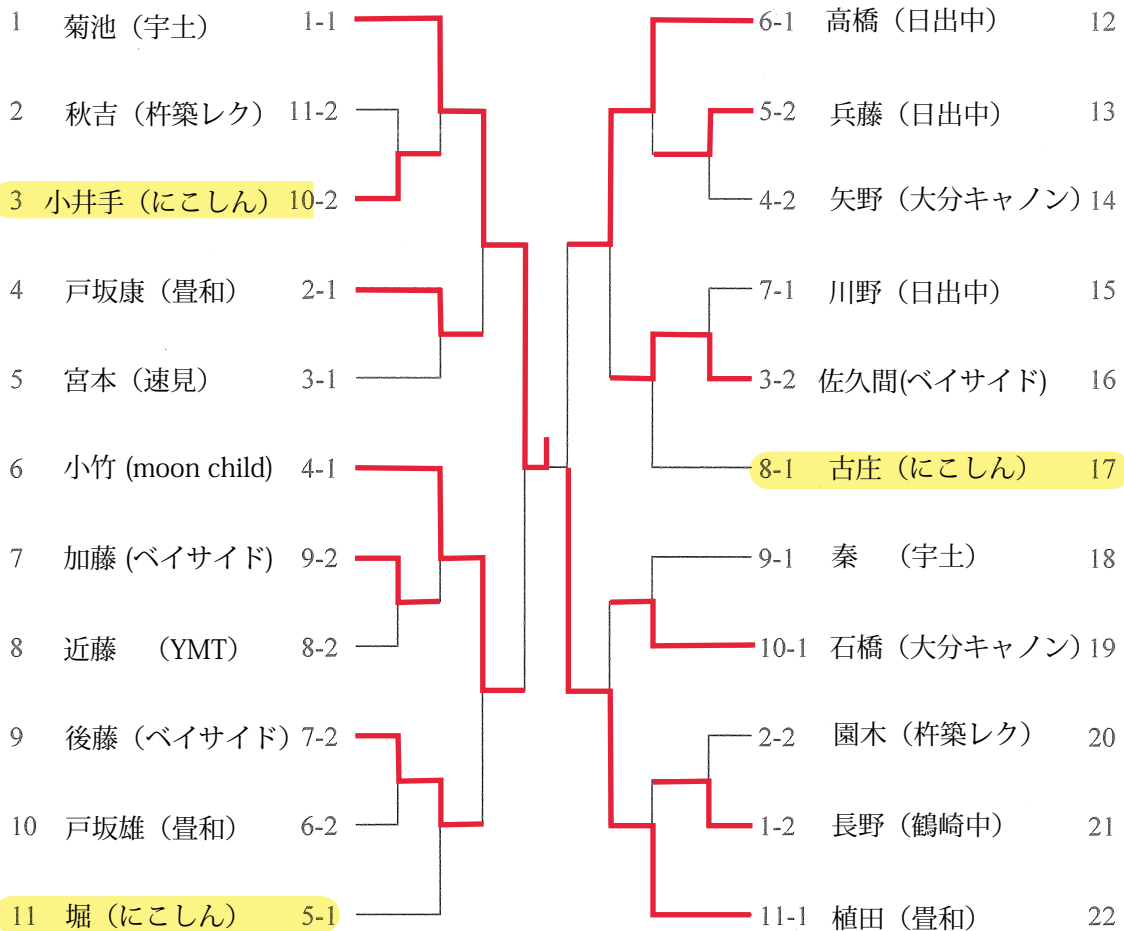

町長杯 男子B部

<予選リーグ>

1 菊池 (宇土)	長野 (鶴崎中)	工藤 (YMT)	吉田 (日出中)
2 廣津 (速見)	戸坂康 (豊和)	園木 (杵築レク)	
3 芦刈 (Kフレッシュ)	宮本 (速見)	佐久間 (ベイサイド別府)	
4 小竹 (moon child)	谷村 (宇土)	矢野 (大分キャノン)	
5 堀 (にこしん TC)	山形 (ベイサイド別府)	岳藤 (日出中)	
6 高橋 (日出中)	戸坂雄 (豊和)	杉浦 (大分キャノン)	
7 梶川 (石垣病院)	後藤 (ベイサイド別府)	川野 (日出中)	
8 近藤 (YMT)	古庄 (にこしん TC)	井上 (日出中)	
9 加藤 (ベイサイド別府)	秦 (宇土)	本田 (日出中)	
10 石橋 (大分キャノン)	高橋 (南)	小井手 (にこしん TC)	
11 植田 (豊和)	秋吉 (杵築レク)	橋本 (日出中)	

*試合順 4人パート ①-④ ②-③ ①-③ ②-④ ①-② ③-④
3人パート ②-③ ①-③ ①-②

<決勝トーナメント>

町長杯 男子C部

<予選リーグ>

1 板井 (卓三)	石永 (杵築レク)	立脇 (はるやま)	古本 (日出中)
2 阿部 (大神中央)	宮本 (豊和)	佐々木 (卓三)	
3 伊藤 (にこしんTC)	熊谷 (はるやま)	大石 (日出中)	
4 牟田 (大分キャノン)	金光 (クラブ39)	小長 (卓三)	
5 瀧澤 (宇土)	池辺 (卓三)	末田 (日出中)	
6 識名 (日出中)	賤川 (鶴崎中)	首藤 (豊和)	
7 山本 (石垣病院)	奈良 (卓三)	宇都宮 (日出中)	
8 近藤 (YMT)	山下 (杵築レク)	岩鶴 (鶴崎中)	
9 河野 (はるやま)	飯田 (にこしんTC)	萩原 (日出中)	
10 松尾 (TT)	但馬 (卓三)	小野 (鶴崎中)	
11 甲斐 (豊和)	森末 (春日)	江口 (中央)	

*試合順 4人パート ①-④ ②-③ ①-③ ②-④ ①-② ③-④
3人パート ②-③ ①-③ ①-②

<決勝トーナメント>

町長杯 男子D部

<予選リーグ>

- | | | | | |
|---|-------------|----------|----------|----------|
| 1 | 姫野 (豊和) | 塩崎 (日出中) | 安部 (宇土) | 岡嶋 (日出中) |
| 2 | 古田 (にこしんTC) | 戸坂 (豊和) | 井上 (日出中) | |
| 3 | 菊池 (宇土) | 秋吉 (日出中) | 松坂 (豊和) | |
| 4 | 大和 (YMT) | 甲斐 (豊和) | 山口 (日出中) | |
| 5 | 佐々木 (日出中) | 大石 (沖代) | 國崎 (豊和) | |

*試合順 4人パート ①-④ ②-③ ①-③ ②-④ ①-② ③-④
3人パート ②-③ ①-③ ①-②

<決勝トーナメント>