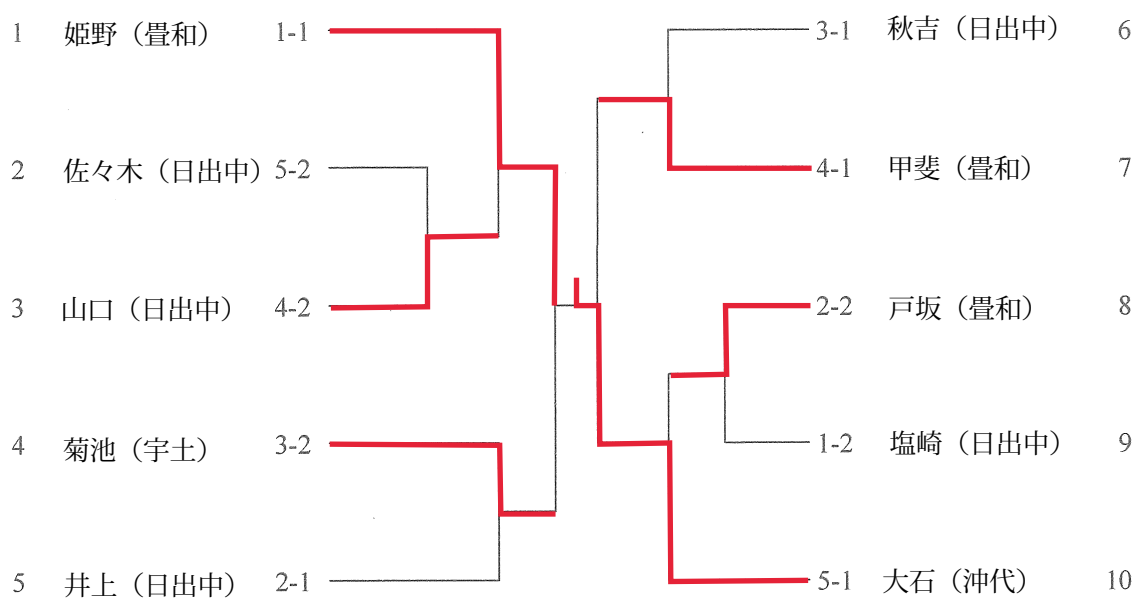

町長杯 男子D部

<予選リーグ>

1	姫野 (豊和)	塩崎 (日出中)	安部 (宇土)	岡嶋 (日出中)
2	古田 (にこしんTC)	戸坂 (豊和)	井上 (日出中)	
3	菊池 (宇土)	秋吉 (日出中)	松坂 (豊和)	
4	大和 (YMT)	甲斐 (豊和)	山口 (日出中)	
5	佐々木 (日出中)	大石 (沖代)	國崎 (豊和)	

*試合順 4人パート ①-④ ②-③ ①-③ ②-④ ①-② ③-④
3人パート ②-③ ①-③ ①-②

<決勝トーナメント>