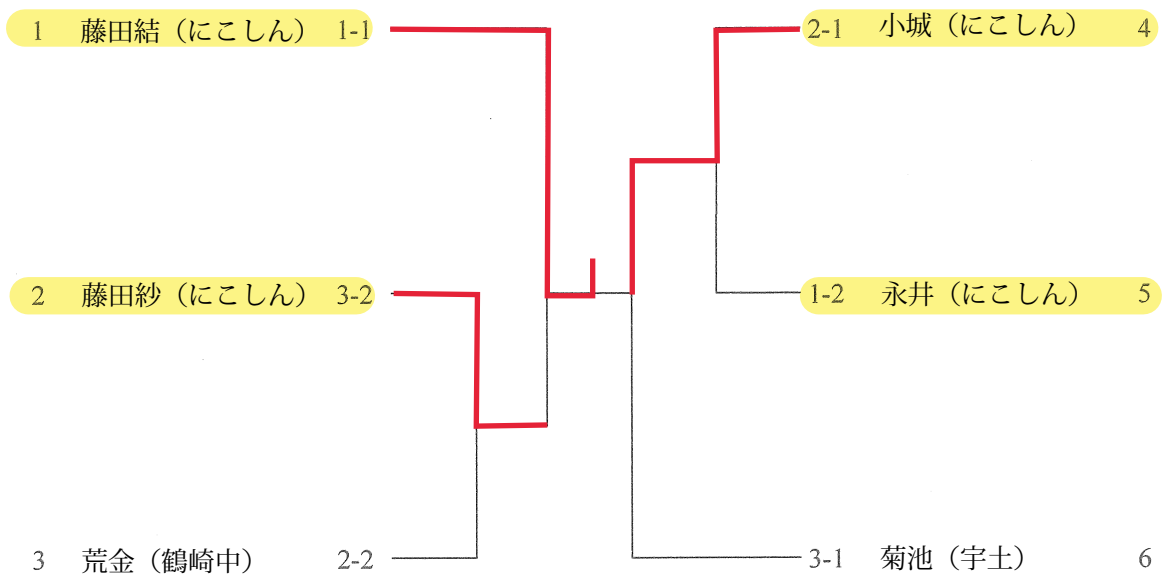

*試合順 4人パート ①-④ ②-③ ①-③ ②-④ ①-② ③-④
3人パート ②-③ ①-③ ①-②

<決勝トーナメント>

町長杯 女子 B 部

<予選リーグ>

- 1 藤田結 (にこしん TC) 後藤 (SPINZ) 朝来野 (クラブ 39) 永井 (にこしん TC)
- 2 甲斐 (豊和) 小城 (にこしん TC) 荒金 (鶴崎中) 阿部 (日出中)
- 3 菊池 (宇土) 山下 (杵築レク) 藤田紗 (にこしん TC)

* 試合順 4人パート ①-④ ②-③ ①-③ ②-④ ①-② ③-④
 3人パート ②-③ ①-③ ①-②

<決勝トーナメント>

町長杯 女子C部

<予選リーグ>

1	渡辺愛 (にこしん)	井畠 (宇土)	石川 (TEAM51)	八坂 (日出中)
2	酒村 (moon child)	桑水玲 (鶴崎中)		佐々木 (卓三)
3	中 (東中津)	戸坂 (豊和)		山下 (鶴崎中)
4	小田 (宇土)	塩入 (日出中)		古田 (にこしん)
5	西村 (TEAM51)	脇村 (鶴崎中)		衛藤 (moon child)
6	植田 (豊和)	安部 (日出中)		森下 (鶴崎中)
7	安藤 (卓三)	渡辺麻 (にこしん)		中島 (宇土)
8	桑水美 (鶴崎中)	小深田 (moon child)		平井 (沖代)
9	井上 (宇土)	野田 (鶴崎中)		田仲 (TEAM51)

*試合順 4人パート ①-④ ②-③ ①-③ ②-④ ①-② ③-④
3人パート ②-③ ①-③ ①-②

<決勝トーナメント>