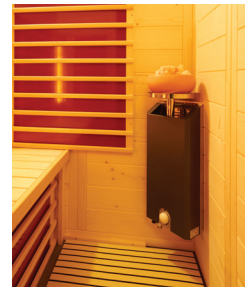

TrioSol Natura 120

Infrarotkabine aus Vollholz, mit Flächenheizung, 1 VITALlight-IPX4-Strahler und Salzverdampfer

Art. Nr.: 390102

Heizelemente:		4 Infrarot-Flächenheizungselemente, 1 VITALlight-IPX4-Strahler in der Ecke
AquaTherm-Verdampfer mit Sole-Therme-Pur:		Salzverdampfer für Infrarotkabine
Leistung	Heizelemente:	Flächenheizung: 1360 W / Infrarot-IPX4-Strahler: 500 W, 230 V
	Verdampfer:	750 W / 230 V
Elektroanschlüsse:		steckerfertig vormontiert
Steuerung	Heizelemente:	digital von Innen regelbar, VITALlight-Strahler und Flächenheizung sind dimmbar
	Verdampfer:	analog am Gerät
Licht:		moderne Eckleuchte mit Saunalampe
Glastüre	Größe:	b x h = 550 x 1886 mm
	Glas:	Sicherheitsglas 8 mm, klar, Türanschlag rechts oder links möglich
Wandelemente:		40 mm Blockbohlen
Material:		Blockbohlen nord. Fichte 40 mm, Vollholz
Dach:		schichtverleimte Fichte-Vollholzplatten
Sitzbank:		1 Sitzbank, Holzart: Espe / Linde / Abachi
Boden:		PVC-Bodenmatte
Technische Prüfnormen:		CE
Kabinenmaße	Innen:	b x t x h = 1096 x 920 x 1980 mm
	Außen:	l x b x h = 1200 x 1000 x 2000 mm
Verpackung	Maße:	l x b x h = ca. 2180 x 1200 x 570 mm
	Gewicht:	ca. 280 kg
		einzelne Wandelemente liegend auf einer Einwegpalette mit Holzrahmen und Folie geschützt
Infrarotbereich:		Infrarot A: 18 %, Infrarot B: 56 %, Infrarot C: 26 %
Kapazität:		2-Personen

Flächenheizung
FH

VITALlight-
Infrarot-ABC-
Strahler

Dimmer für
VITALlight-
Infrarot-Strahler

Steuerung
digital

2 Personen

Intensität-
und Zonen-
regelung

Salzverdampfer
Sole-Therme

5 Jahre
Garantie