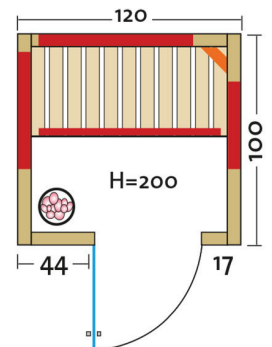

TrioSol Natura 120

Infrarotkabine aus Vollholz, mit Flächenheizung, 1 VITALlight-IPX4-Strahler und Salzverdampfer

Art. Nr.: 390102

Heizelemente:		4 Infrarot-Flächenheizungselemente, 1 VITALlight-IPX4-Strahler in der Ecke
AquaTherm-Verdampfer mit Sole-Therme-Pur:		Salzverdampfer für Infrarotkabine
Leistung	Heizelemente:	Flächenheizung: 1360 W / Infrarot-IPX4-Strahler: 500 W, 230 V
	Verdampfer:	750 W / 230 V
Elektroanschlüsse:		steckerfertig vormontiert
Steuerung	Heizelemente:	digital von Innen regelbar, VITALlight-Strahler und Flächenheizung sind dimmbar
	Verdampfer:	analog am Gerät
Licht:		moderne Eckleuchte mit Saunalampe
Glastüre	Größe:	b x h = 550 x 1886 mm
	Glas:	Sicherheitsglas 8 mm, klar, Türanschlag rechts oder links möglich
Wandelemente:		40 mm Blockbohlen
Material:		Blockbohlen nord. Fichte 40 mm, Vollholz
Dach:		schichtverleimte Fichte-Vollholzplatten
Sitzbank:		1 Sitzbank, Holzart: Espe / Linde / Abachi
Boden:		PVC-Bodenmatte
Technische Prüfnormen:		CE
Kabinenmaße	Innen:	b x t x h = 1096 x 920 x 1980 mm
	Außen:	l x b x h = 1200 x 1000 x 2000 mm
Verpackung	Maße:	l x b x h = ca. 2180 x 1200 x 570 mm
	Gewicht:	ca. 280 kg
		einzelne Wandelemente liegend auf einer Einwegpalette mit Holzrahmen und Folie geschützt
Infrarotbereich:		Infrarot A: 18 %, Infrarot B: 56 %, Infrarot C: 26 %
Kapazität:		2-Personen