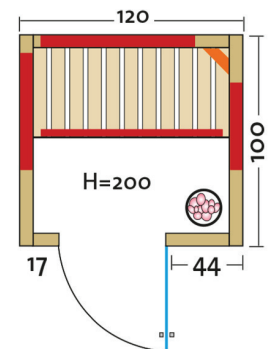

TrioSol Natura 120

Infrarotkabine aus Vollholz, mit Flächenheizung, 1 VITALlight-IPX4-Strahler und Salzverdampfer

Art. Nr.: 390102

Heizelemente:		4 Infrarot-Flächenheizungselemente, 1 VITALlight-IPX4-Strahler in der Ecke
AquaTherm-Verdampfer mit Sole-Therme-Pur:		Salzverdampfer für Infrarotkabine
Leistung	Heizelemente:	Flächenheizung: 1360 W / Infrarot-IPX4-Strahler: 500 W, 230 V
	Verdampfer:	750 W / 230 V
Elektroanschlüsse:		steckerfertig vormontiert
Steuerung	Heizelemente:	digital von Innen regelbar, VITALlight-Strahler und Flächenheizung sind dimmbar
	Verdampfer:	analog am Gerät
Licht:		moderne Eckleuchte mit Saunalampe
Glastüre	Größe:	b x h = 550 x 1886 mm
	Glas:	Sicherheitsglas 8 mm, klar, Türanschlag rechts oder links möglich
Wandelemente:		40 mm Blockbohlen
Material:		Blockbohlen nord. Fichte 40 mm, Vollholz
Dach:		schichtverleimte Fichte-Vollholzplatten
Sitzbank:		1 Sitzbank, Holzart: Espe / Linde / Abachi
Boden:		PVC-Bodenmatte
Technische Prüfnormen:		CE
Kabinenmaße	Innen:	b x t x h = 1096 x 920 x 1980 mm
	Außen:	l x b x h = 1200 x 1000 x 2000 mm
Verpackung	Maße:	l x b x h = ca. 2180 x 1200 x 570 mm
	Gewicht:	ca. 280 kg
		einzelne Wandelemente liegend auf einer Einwegpalette mit Holzrahmen und Folie geschützt
Infrarotbereich:		Infrarot A: 18 %, Infrarot B: 56 %, Infrarot C: 26 %
Kapazität:		2-Personen