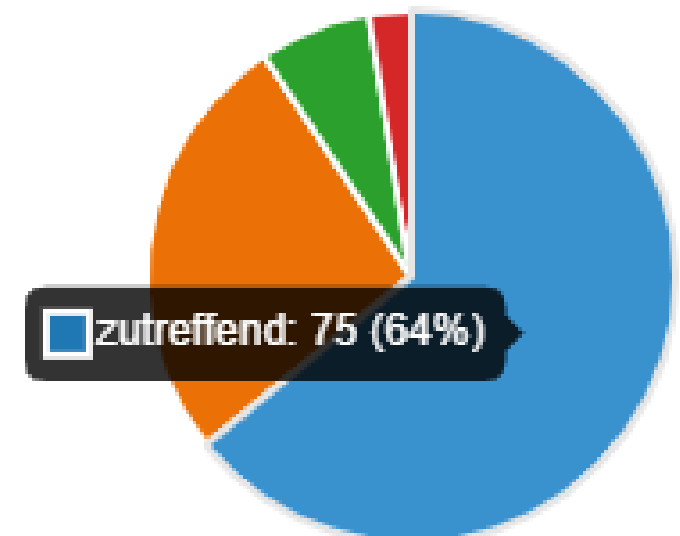

	zutreffend	32
	eher zutreffend	51
	eher unzutreffend	16
	unzutreffend	6

9. Sdui erleichtert mir die Kommunikation mit den Lehrern.

[Weitere Details](#)

Einblicke

● zutreffend	88
● eher zutreffend	19
● eher unzutreffend	9
● unzutreffend	2

10. Mit den Ruhezeiten der Lehrkräfte komme ich gut zurecht.

[Weitere Details](#)

Einblicke

● zutreffend	97
● eher zutreffend	14
● eher unzutreffend	5
● unzutreffend	1

11. In den Gruppenchats werden nur relevante Themen für alle Eltern besprochen.

[Weitere Details](#)

Einblicke

● zutreffend	75
● eher zutreffend	31
● eher unzutreffend	8
● unzutreffend	3

12. Durch die Nutzung von Sdui empfinde ich die Schule offener und transparenter.

[Weitere Details](#)

Einblicke

● zutreffend	54
● eher zutreffend	43
● eher unzutreffend	13
● unzutreffend	6

13. Ich halte die Mitteilungen der Schule über Sdwi für zeitgemäß.

[Weitere Details](#)

 Einblicke

	zutreffend	89
	eher zutreffend	24
	eher unzutreffend	1
	unzutreffend	3