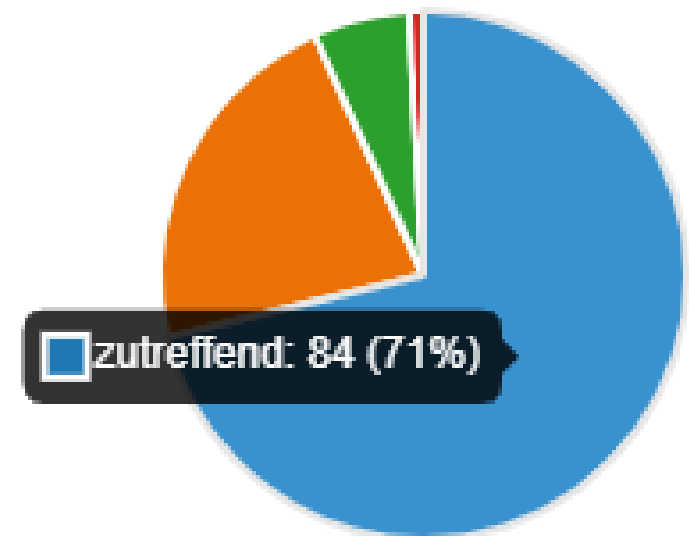

Sdui-Umfrage-Ergebnisse

Eltern

1. Ich nutze Sdwi regelmäßig.

[Weitere Details](#)

 Einblicke

	zutreffend	84
	eher zutreffend	26
	eher unzutreffend	7
	unzutreffend	1

2. Für mich ist Sdvi einfach zu bedienen und verständlich.

Einblicke

● zutreffend	59
● eher zutreffend	48
● eher unzutreffend	9
● unzutreffend	2

4. Durch die Informationen / News fühle ich mich von der Schule gut informiert.

[Weitere Details](#)

Einblicke

● zutreffend	83
● eher zutreffend	33
● eher unzutreffend	2
● unzutreffend	0