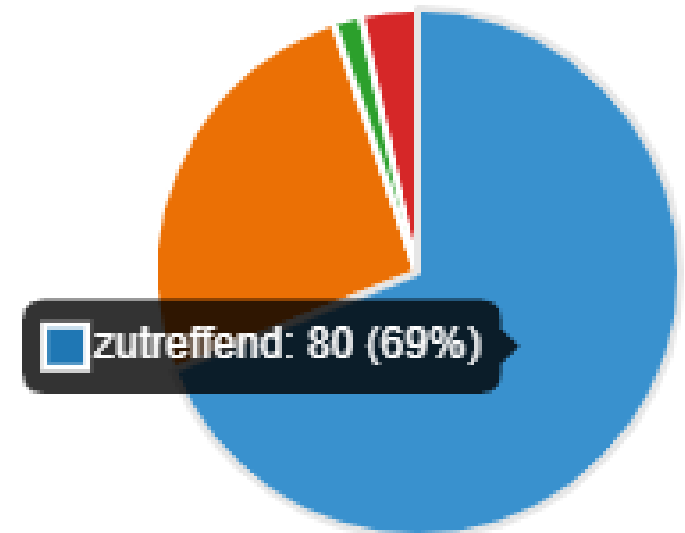

Sdui-Umfrage-Ergebnisse

Eltern

1. Ich nutze Sdwi regelmäßig.

[Weitere Details](#)

 Einblicke

	zutreffend	84
	eher zutreffend	26
	eher unzutreffend	7
	unzutreffend	1

2. Für mich ist Sdvi einfach zu bedienen und verständlich.

[Weitere Details](#)

Einblicke

● zutreffend	80
● eher zutreffend	30
● eher unzutreffend	2
● unzutreffend	4

3. Ich kann alle wichtigen Informationen auch im Nachhinein schnell wiederfinden.

[Weitere Details](#)

Einblicke

● zutreffend	59
● eher zutreffend	48
● eher unzutreffend	9
● unzutreffend	2

4. Durch die Informationen / News fühle ich mich von der Schule gut informiert.

[Weitere Details](#)

Einblicke

● zutreffend	83
● eher zutreffend	33
● eher unzutreffend	2
● unzutreffend	0