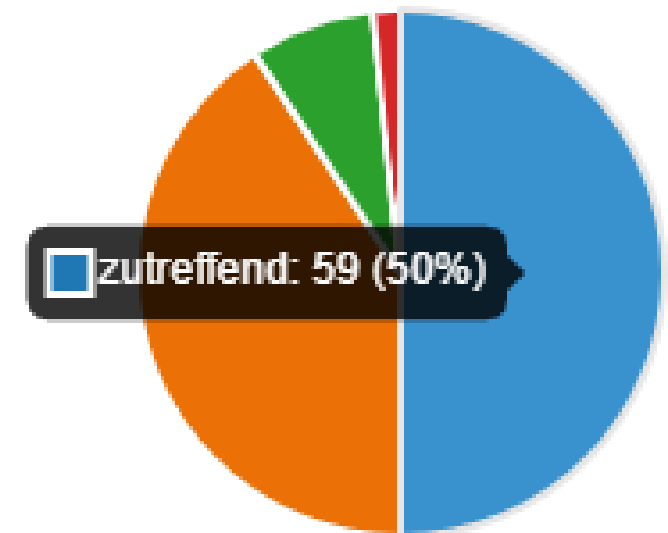

Sdui-Umfrage-Ergebnisse

Eltern

1. Ich nutze Sdwi regelmäßig.

[Weitere Details](#)

 Einblicke

	zutreffend	84
	eher zutreffend	26
	eher unzutreffend	7
	unzutreffend	1

2. Für mich ist Sdvi einfach zu bedienen und verständlich.

[Weitere Details](#)

Einblicke

● zutreffend	80
● eher zutreffend	30
● eher unzutreffend	2
● unzutreffend	4

3. Ich kann alle wichtigen Informationen auch im Nachhinein schnell wiederfinden.

[Weitere Details](#)

Einblicke

● zutreffend	59
● eher zutreffend	48
● eher unzutreffend	9
● unzutreffend	2

4. Durch die Informationen / News fühle ich mich von der Schule gut informiert.

[Weitere Details](#)

Einblicke

● zutreffend	83
● eher zutreffend	33
● eher unzutreffend	2
● unzutreffend	0