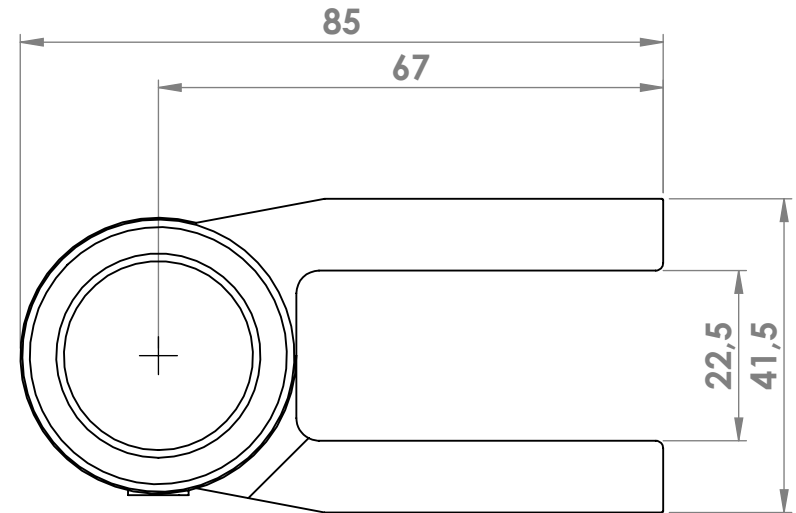

CODICE MITEC: **170140014**

CODICE CLIENTE:

Cerniera in alluminio estruso senza battuta a 2 ali con asole e grani di regolazione

N.	DESCRIZIONE MODIFICA	DATA
1		
2		
3		

Questo disegno è di proprietà della ditta MITEC s.r.l.. La detenzione e la riproduzione sono vietate se non in possesso di un'autorizzazione scritta.