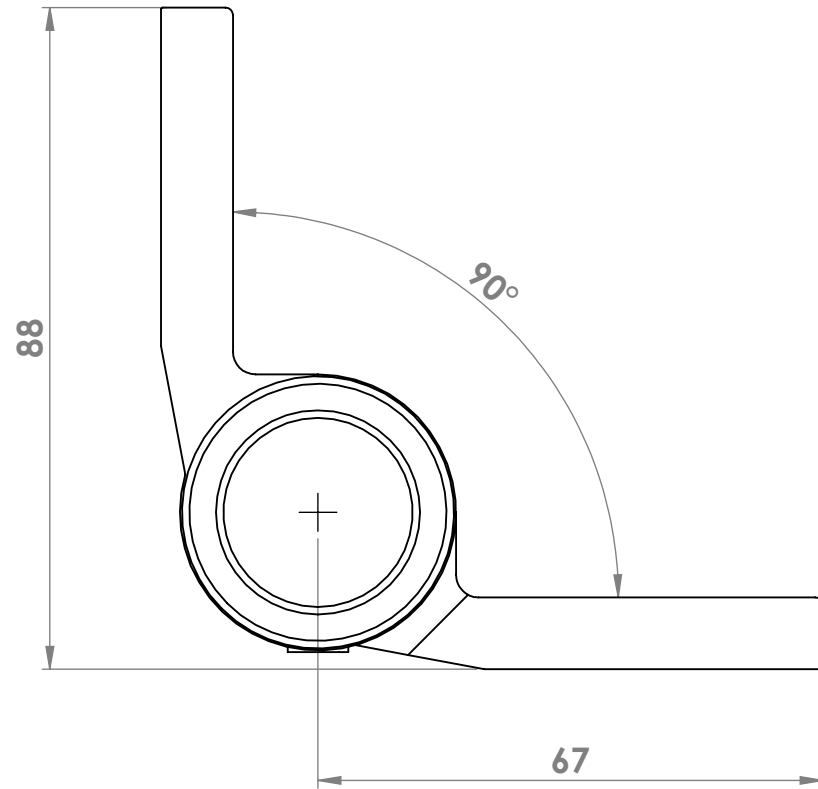

CODICE MITEC: **170140014**

CODICE CLIENTE:

Cerniera in alluminio estruso senza battuta a 2 ali con asole e grani di regolazione

N.	DESCRIZIONE MODIFICA	DATA
1		
2		
3		

Questo disegno è di proprietà della ditta MITEC s.r.l.. La detenzione e la riproduzione sono vietate se non in possesso di un'autorizzazione scritta.